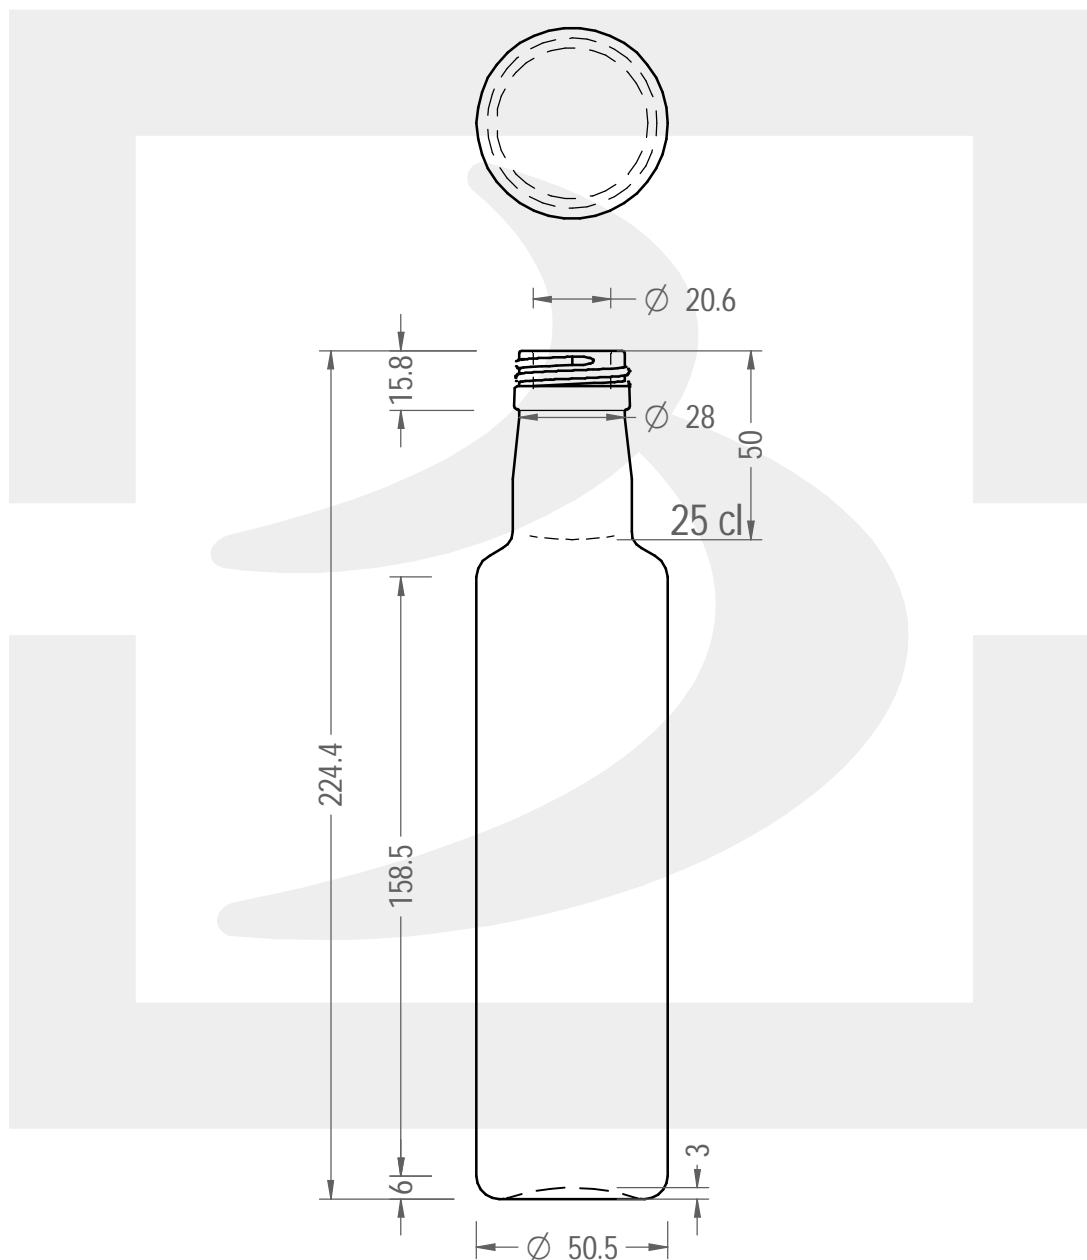

ARTICOLO / ITEM

BOT. DORICA 250 P 31,5 X 18 WV \$

Colore : VERDE CHAMPAGNE
Color :

berlinpackaging.eu

Il disegno è puramente indicativo e non vincolante - Berlin Packaging Italy S.p.A. non assume garanzia od obbligazione alcuna per l'utilizzo del presente disegno nè per le informazioni in esso riportate
This drawing is approximate and not binding - Berlin Packaging Italy S.p.A. does not assume any guarantee or obligation for use of this drawing or for information contained therein

| | | | |
|-------------------------------|-------|----------------------------|--------------|
| Capacità R.B. (c.c.): | 270 | Peso vetro (gr): | 255 |
| Brimful capacity (c.c.): | | Glass weight (gr): | |
| Altezza tot. (mm): | 224.4 | Bocca: | PILFER-PROOF |
| Total height (mm): | | Finish: | |
| Diametro corpo (mm): | 50.5 | Min. foro passante (mm): | 17 |
| Body diameter (mm): | | Minimum through bore (mm): | |
| Resistenza a pressione (bar): | - | Scala: | 1:2 |
| Pressure resistance (bar): | | Scale: | |