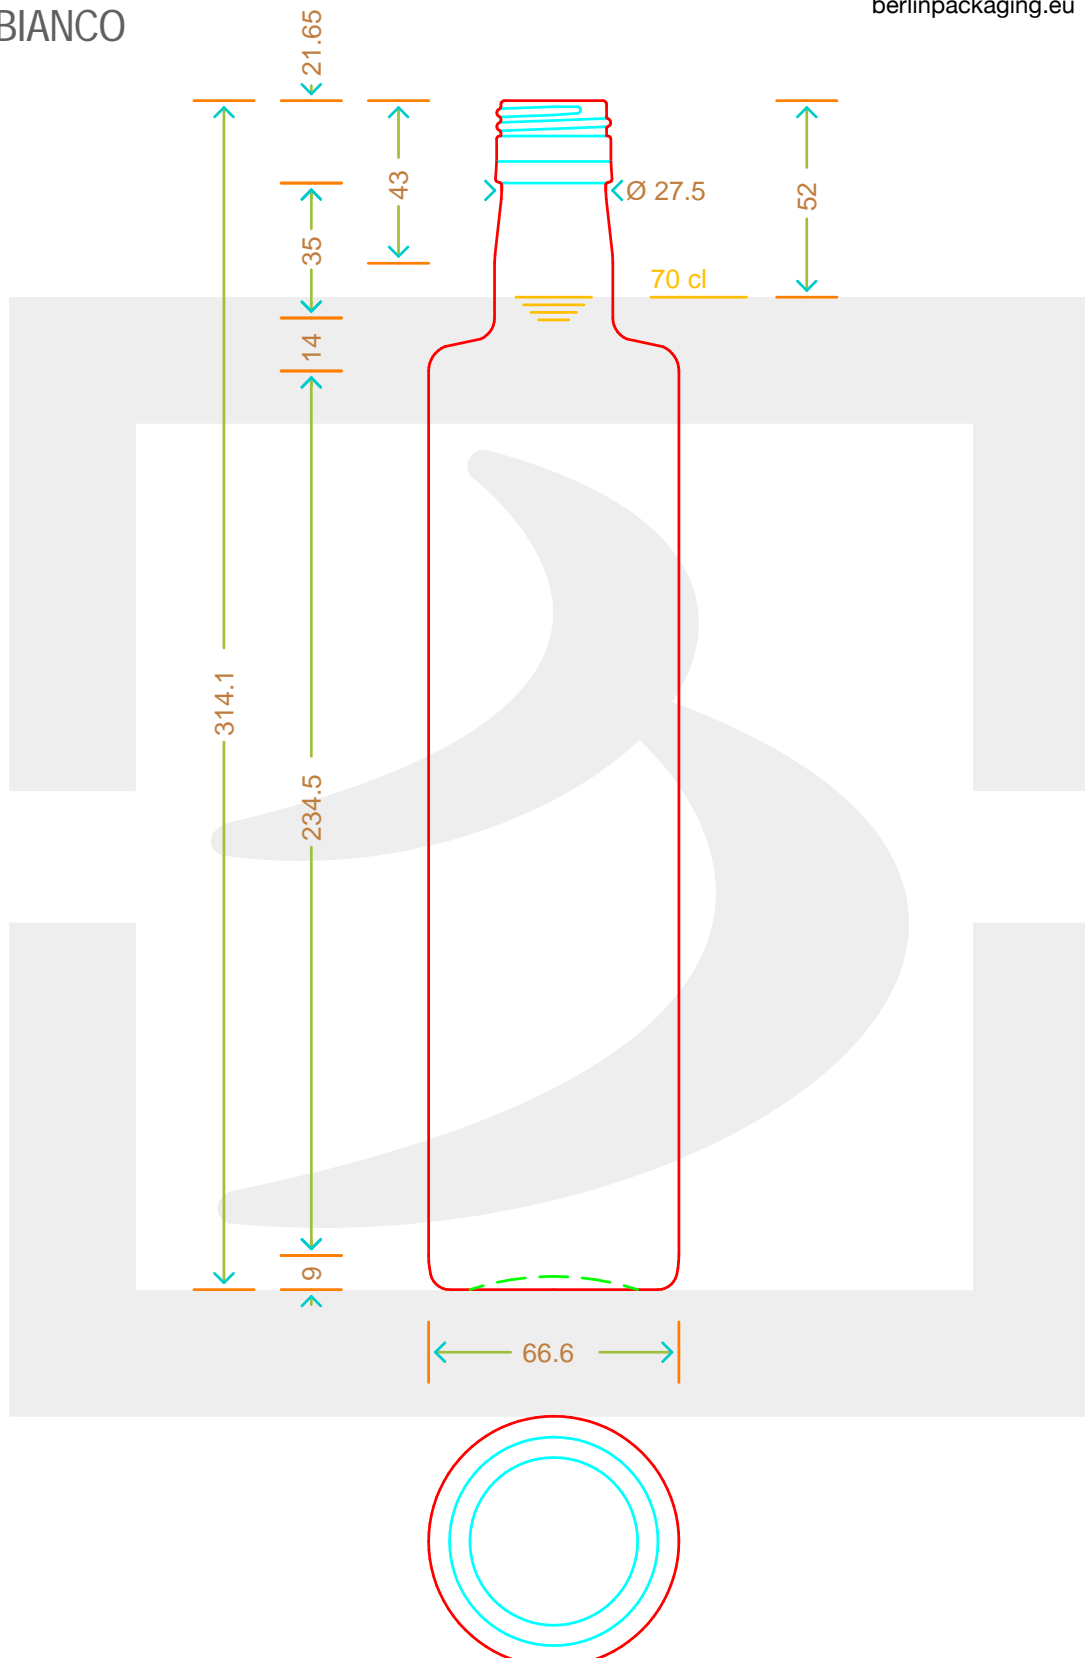

ARTICOLO / ITEM

BOT. DORICA 700 P 31,5X44 DG *

Colore : BIANCO
Color : BIANCO

bruni glass

berlinpackaging.eu

Il disegno è puramente indicativo e non vincolante - Berlin Packaging Italy S.p.A. non assume garanzia od obbligazione alcuna per l'utilizzo del presente disegno nè per le informazioni in esso riportate
This drawing is approximate and not binding - Berlin Packaging Italy S.p.A. does not assume any guarantee or obligation for use of this drawing or for information contained therein

Capacità R.B. (c.c.): Brimful capacity (c.c.):	720	Peso vetro (gr): Glass weight (gr):	450
Altezza tot. (mm): Total height (mm):	314.1	Bocca: Finish:	PILFER-PROOF
Diametro corpo (mm): Body diameter (mm):	66.6	Min. foro passante (mm): Minimum through bore (mm):	18
Resistenza a pressione (bar): Pressure resistance (bar):	-	Scala: Scale:	1:1