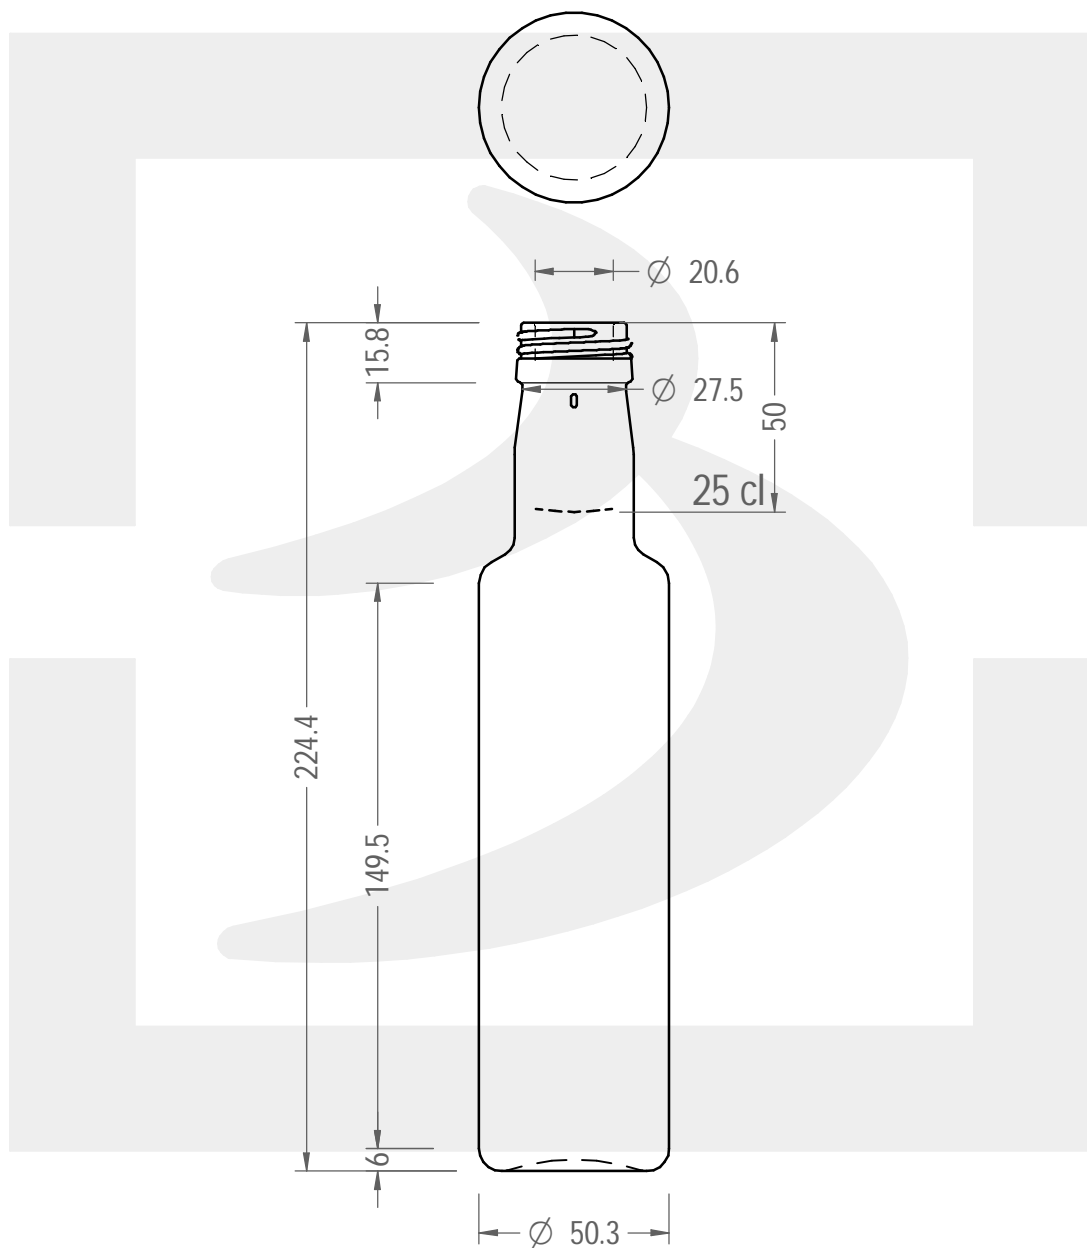

ARTICOLO / ITEM

B. DORICA 250 ECO P 31,5X18 UVAG \$

Colore : UVAG
Color : UVAG

berlinpackaging.eu

Il disegno è puramente indicativo e non vincolante - Berlin Packaging Italy S.p.A. non assume garanzia od obbligazione alcuna per l'utilizzo del presente disegno nè per le informazioni in esso riportate
This drawing is approximate and not binding - Berlin Packaging Italy S.p.A. does not assume any guarantee or obligation for use of this drawing or for information contained therein

| | | | |
|-------------------------------|-------|----------------------------|--------------|
| Capacità R.B. (c.c.): | 272 | Peso vetro (gr): | 220 |
| Brimful capacity (c.c.): | | Glass weight (gr): | |
| Altezza tot. (mm): | 224.4 | Bocca: | PILFER-PROOF |
| Total height (mm): | | Finish: | |
| Diametro corpo (mm): | 50.3 | Min. foro passante (mm): | |
| Body diameter (mm): | | Minimum through bore (mm): | |
| Resistenza a pressione (bar): | - | Scala: | 1:2 |
| Pressure resistance (bar): | | Scale: | |