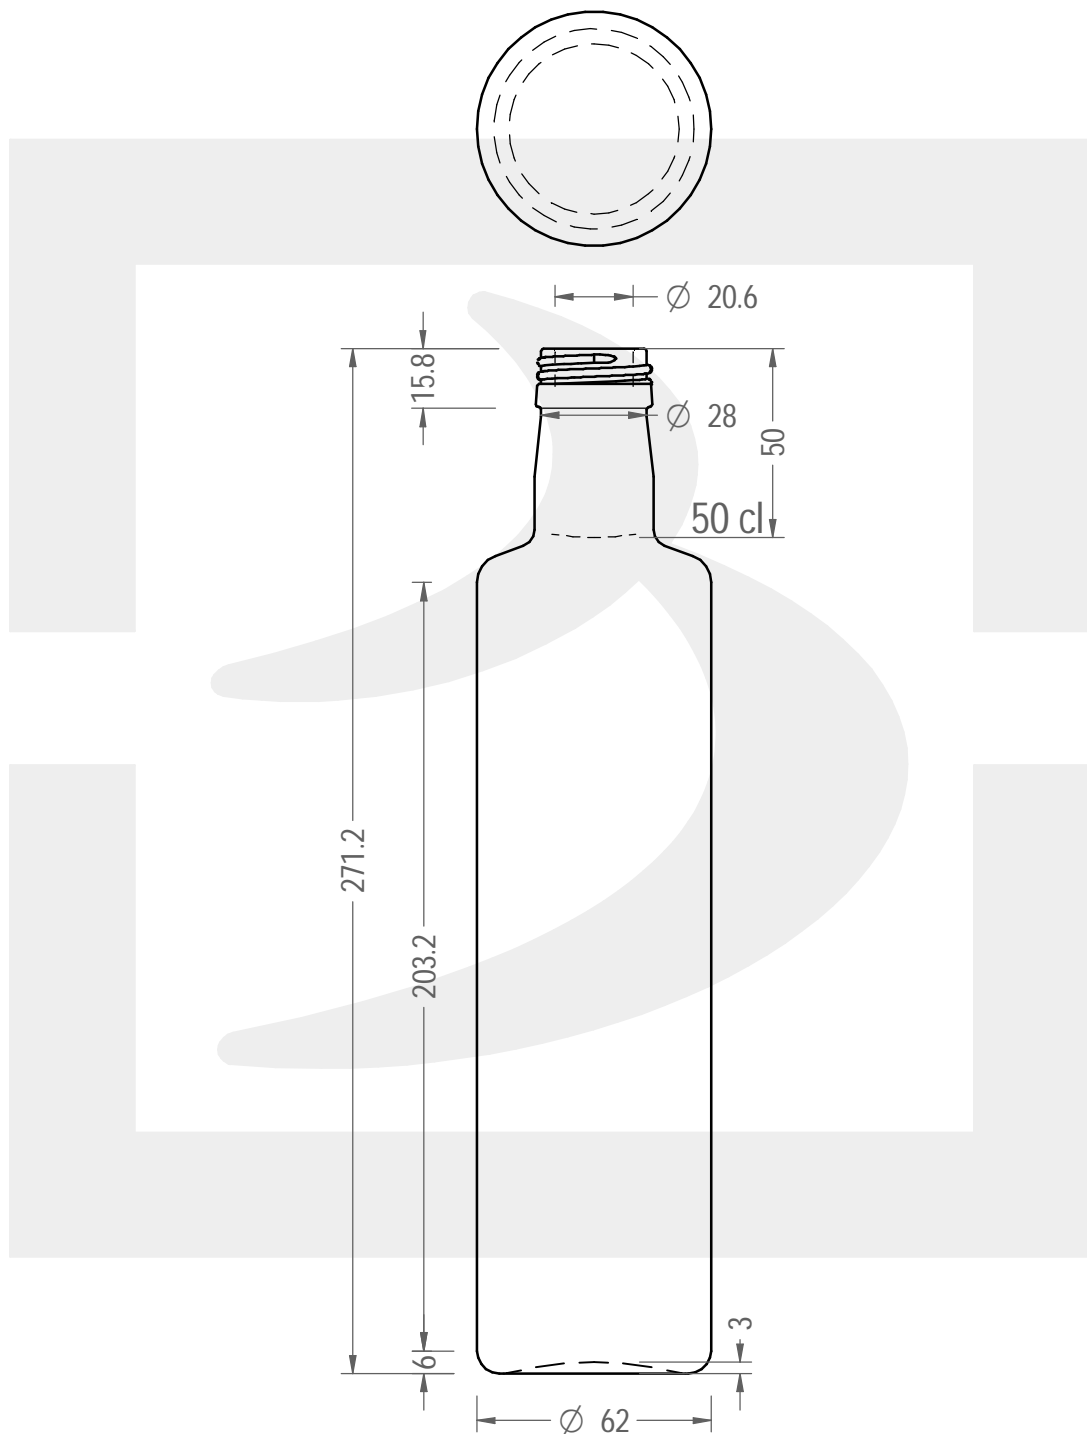

ARTICOLO / ITEM

BOT. DORICA 500 P 31,5X18 VQ IC \$

Colore : QUERCIA
Color : QUERCIA

berlinpackaging.eu

Il disegno è puramente indicativo e non vincolante - Berlin Packaging Italy S.p.A. non assume garanzia od obbligazione alcuna per l'utilizzo del presente disegno nè per le informazioni in esso riportate
This drawing is approximate and not binding - Berlin Packaging Italy S.p.A. does not assume any guarantee or obligation for use of this drawing or for information contained therein

Capacità R.B. (c.c.):	520	Peso vetro (gr):	400
Brimful capacity (c.c.):		Glass weight (gr):	
Altezza tot. (mm):	271.2	Bocca:	PILFER-PROOF
Total height (mm):		Finish:	
Diametro corpo (mm):	62	Min. foro passante (mm):	17
Body diameter (mm):		Minimum through bore (mm):	
Resistenza a pressione (bar):	-	Scala:	1:2
Pressure resistance (bar):		Scale:	