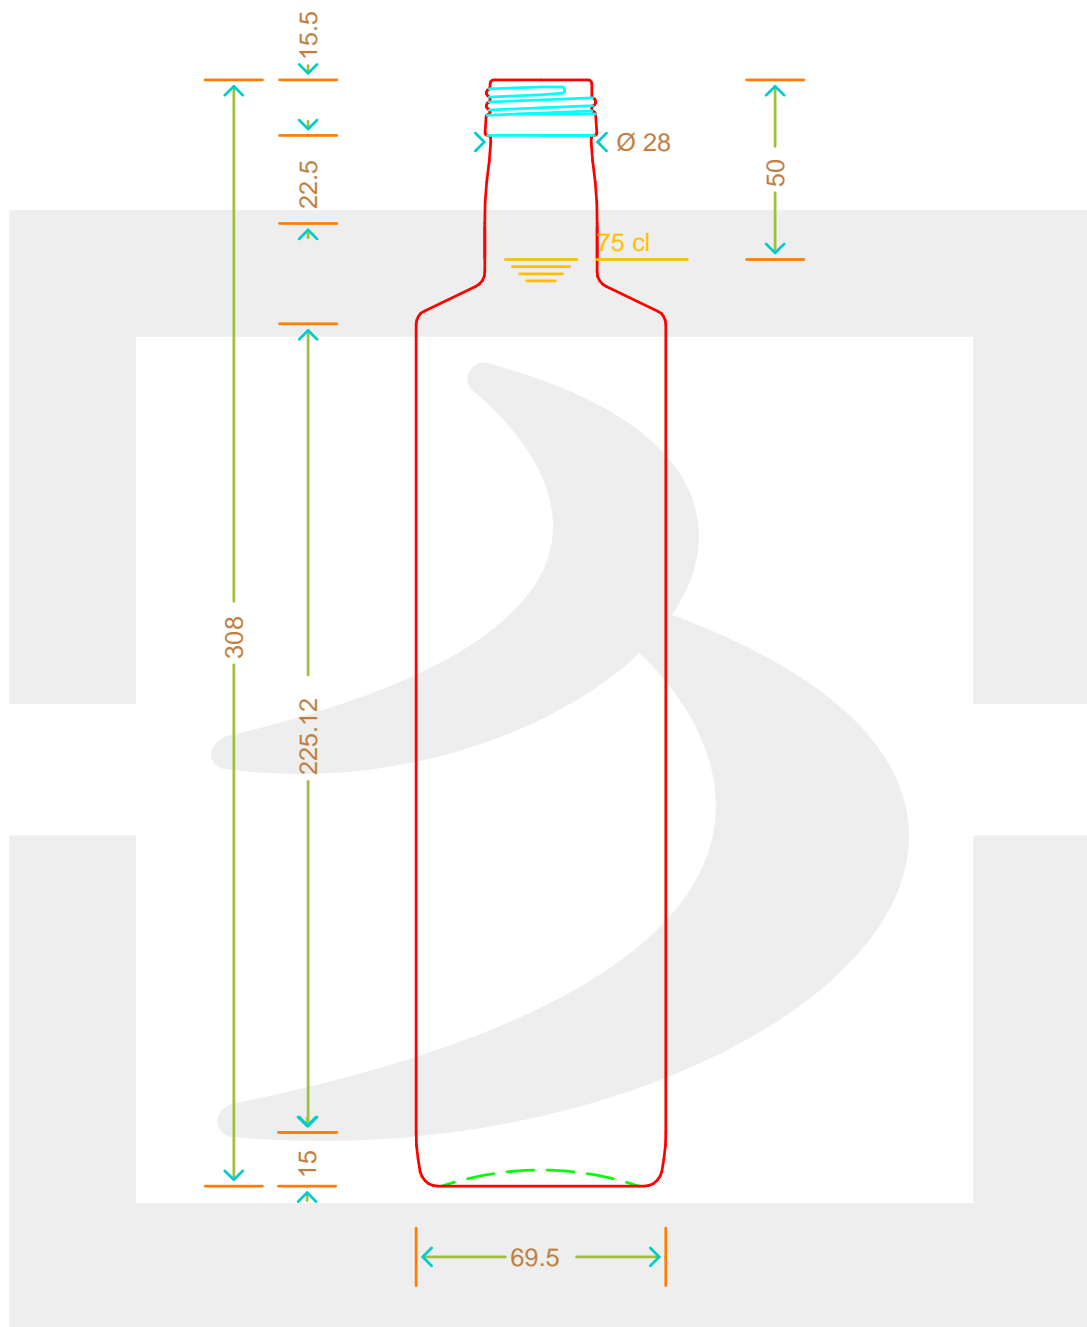

ARTICOLO / ITEM

BOT. DORICA 750 YI P31,5X18L UV IP\$

Colore : UVAG
Color : UVAG

berlinpackaging.eu

Il disegno è puramente indicativo e non vincolante - Berlin Packaging Italy S.p.A. non assume garanzia od obbligazione alcuna per l'utilizzo del presente disegno nè per le informazioni in esso riportate
This drawing is approximate and not binding - Berlin Packaging Italy S.p.A. does not assume any guarantee or obligation for use of this drawing or for information contained therein

Capacità R.B. (c.c.): Brimful capacity (c.c.):	770	Peso vetro (gr): Glass weight (gr):	500
Altezza tot. (mm): Total height (mm):	308	Bocca: Finish:	PILFER-PROOF
Diametro corpo (mm): Body diameter (mm):	69.5	Min. foro passante (mm): Minimum through bore (mm):	
Resistenza a pressione (bar): Pressure resistance (bar):	-	Scala: Scale:	1:1