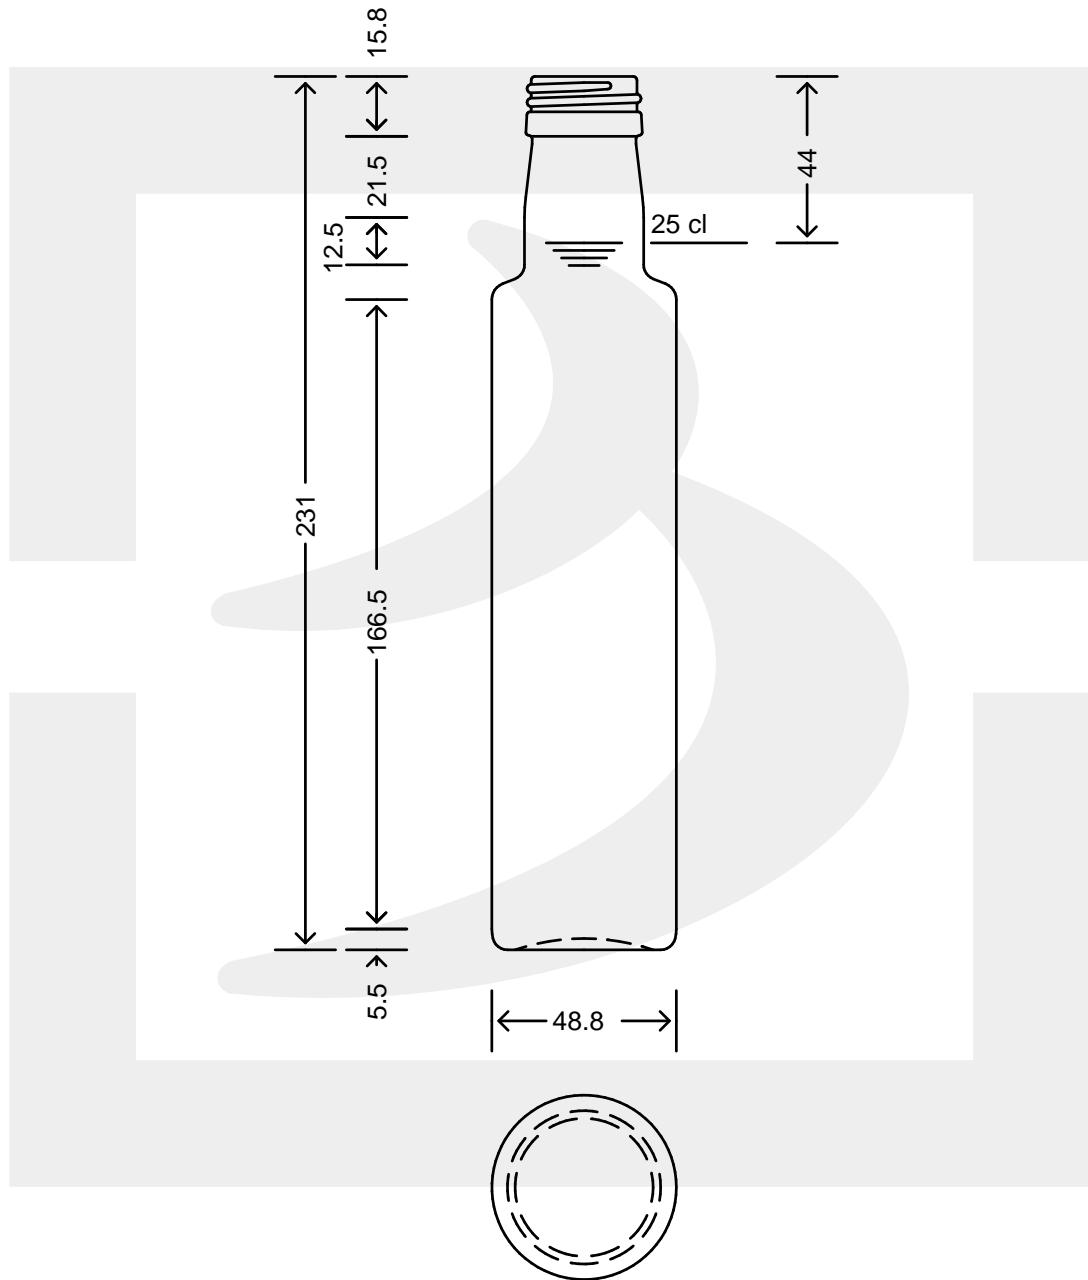

# BOT. DORICA 250 PG P 31,5X18L \*

Colore : BIANCO  
Color : BIANCO

bruni glass

berlinpackaging.eu

Il disegno è puramente indicativo e non vincolante - Berlin Packaging Italy S.p.A. non assume garanzia od obbligazione alcuna per l'utilizzo del presente disegno nè per le informazioni in esso riportate  
This drawing is approximate and not binding - Berlin Packaging Italy S.p.A. does not assume any guarantee or obligation for use of this drawing or for information contained therein

Capacità R.B. (c.c.): Brimful capacity (c.c.):	267	Peso vetro (gr): Glass weight (gr):	240
Altezza tot. (mm): Total height (mm):	231	Bocca: Finish:	PILFER-PROOF
Diametro corpo (mm): Body diameter (mm):	48.8	Min. foro passante (mm): Minimum through bore (mm):	
Resistenza a pressione (bar): Pressure resistance (bar):	-	Scala: Scale:	1:1