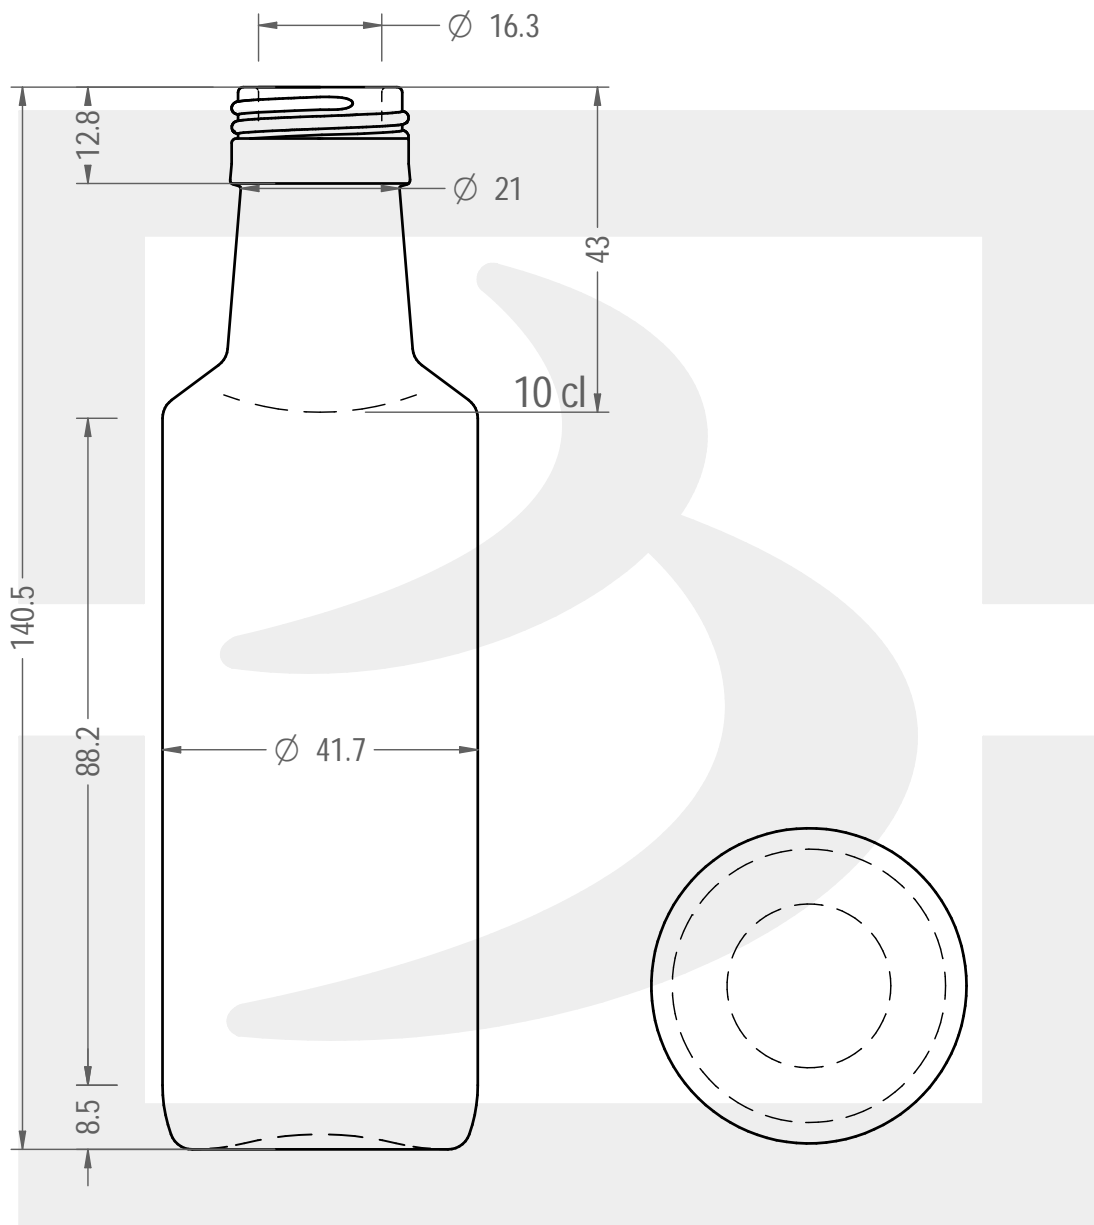

ARTICOLO / ITEM

BOT. DORICA 100 P 24

Colore : BIANCO
Color : BIANCO

bruni glass

berlinpackaging.eu

Il disegno è puramente indicativo e non vincolante - Berlin Packaging Italy S.p.A. non assume garanzia od obbligazione alcuna per l'utilizzo del presente disegno nè per le informazioni in esso riportate
This drawing is approximate and not binding - Berlin Packaging Italy S.p.A. does not assume any guarantee or obligation for use of this drawing or for information contained therein

Capacità R.B. (c.c.): Brimful capacity (c.c.):	110	Peso vetro (gr): Glass weight (gr):	100
Altezza tot. (mm): Total height (mm):	140.5	Bocca: Finish:	PILFER-PROOF
Diametro corpo (mm): Body diameter (mm):	41.7	Min. foro passante (mm): Minimum through bore (mm):	
Resistenza a pressione (bar): Pressure resistance (bar):	-	Scala: Scale:	1:1