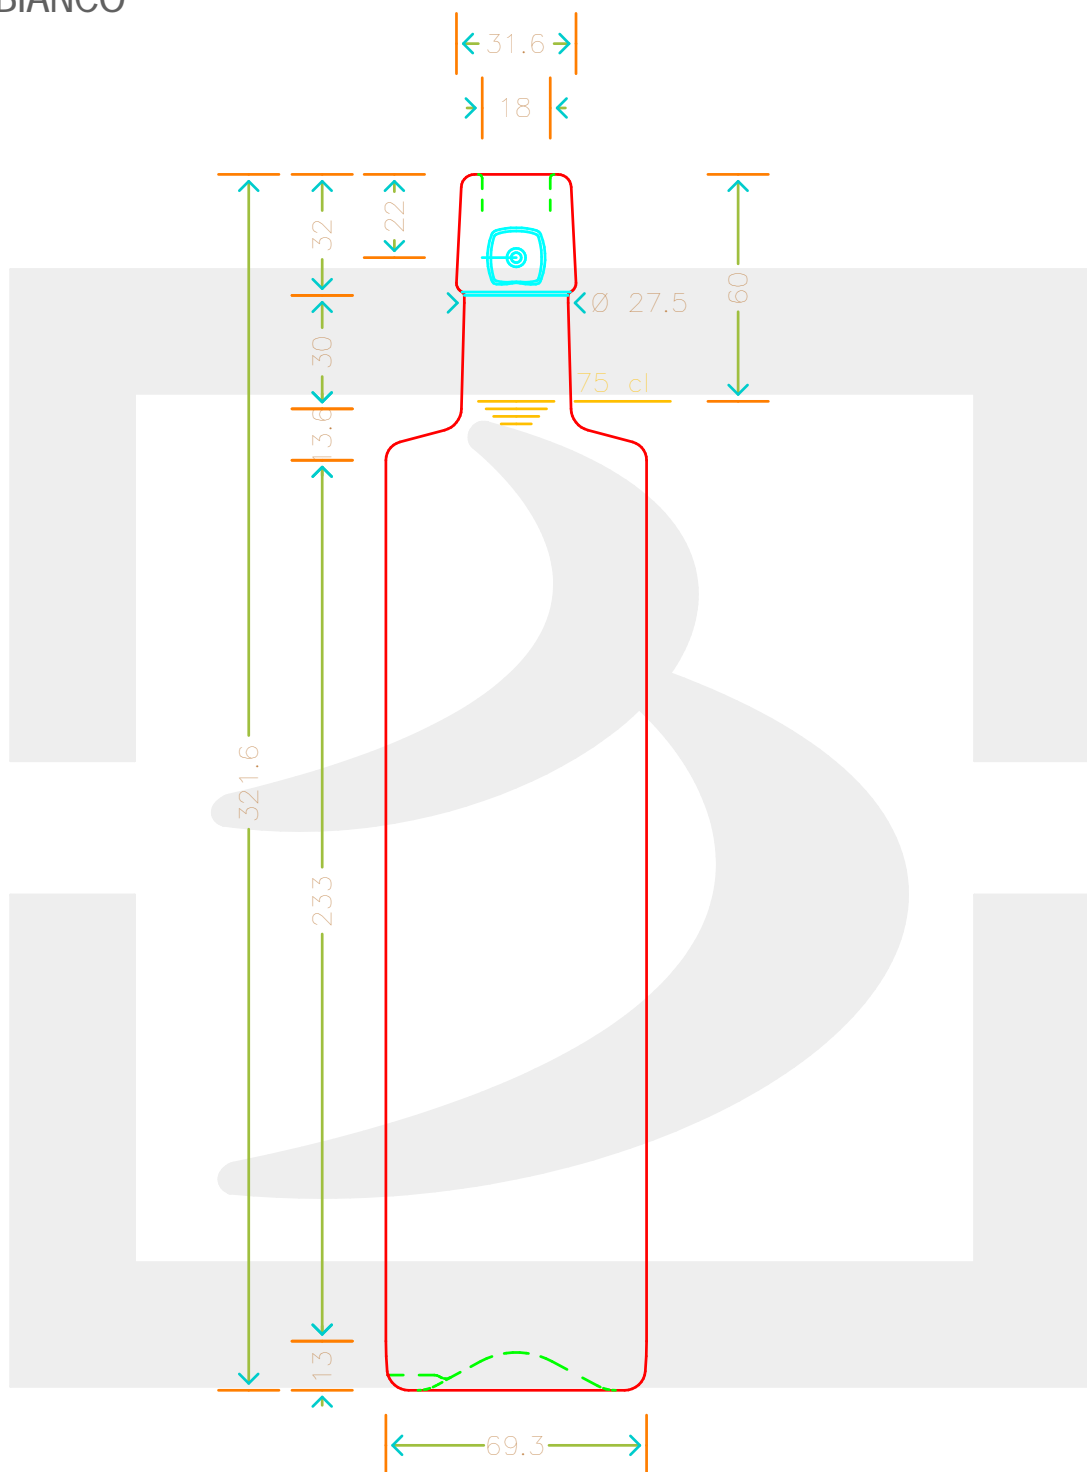

# BOT. DORICA 750 TM \*

Colore : BIANCO  
Color : BIANCO

berlinpackaging.eu

Il disegno è puramente indicativo e non vincolante - Berlin Packaging Italy S.p.A. non assume garanzia od obbligazione alcuna per l'utilizzo del presente disegno nè per le informazioni in esso riportate  
This drawing is approximate and not binding - Berlin Packaging Italy S.p.A. does not assume any guarantee or obligation for use of this drawing or for information contained therein

Capacità R.B. (c.c.): Brimful capacity (c.c.):	768	Peso vetro (gr): Glass weight (gr):	550
Altezza tot. (mm): Total height (mm):	321.6	Bocca: Finish:	TAPPO MECCANICO
Diametro corpo (mm): Body diameter (mm):	69.3	Min. foro passante (mm): Minimum through bore (mm):	
Resistenza a pressione (bar): Pressure resistance (bar):	-	Scala: Scale:	1:1