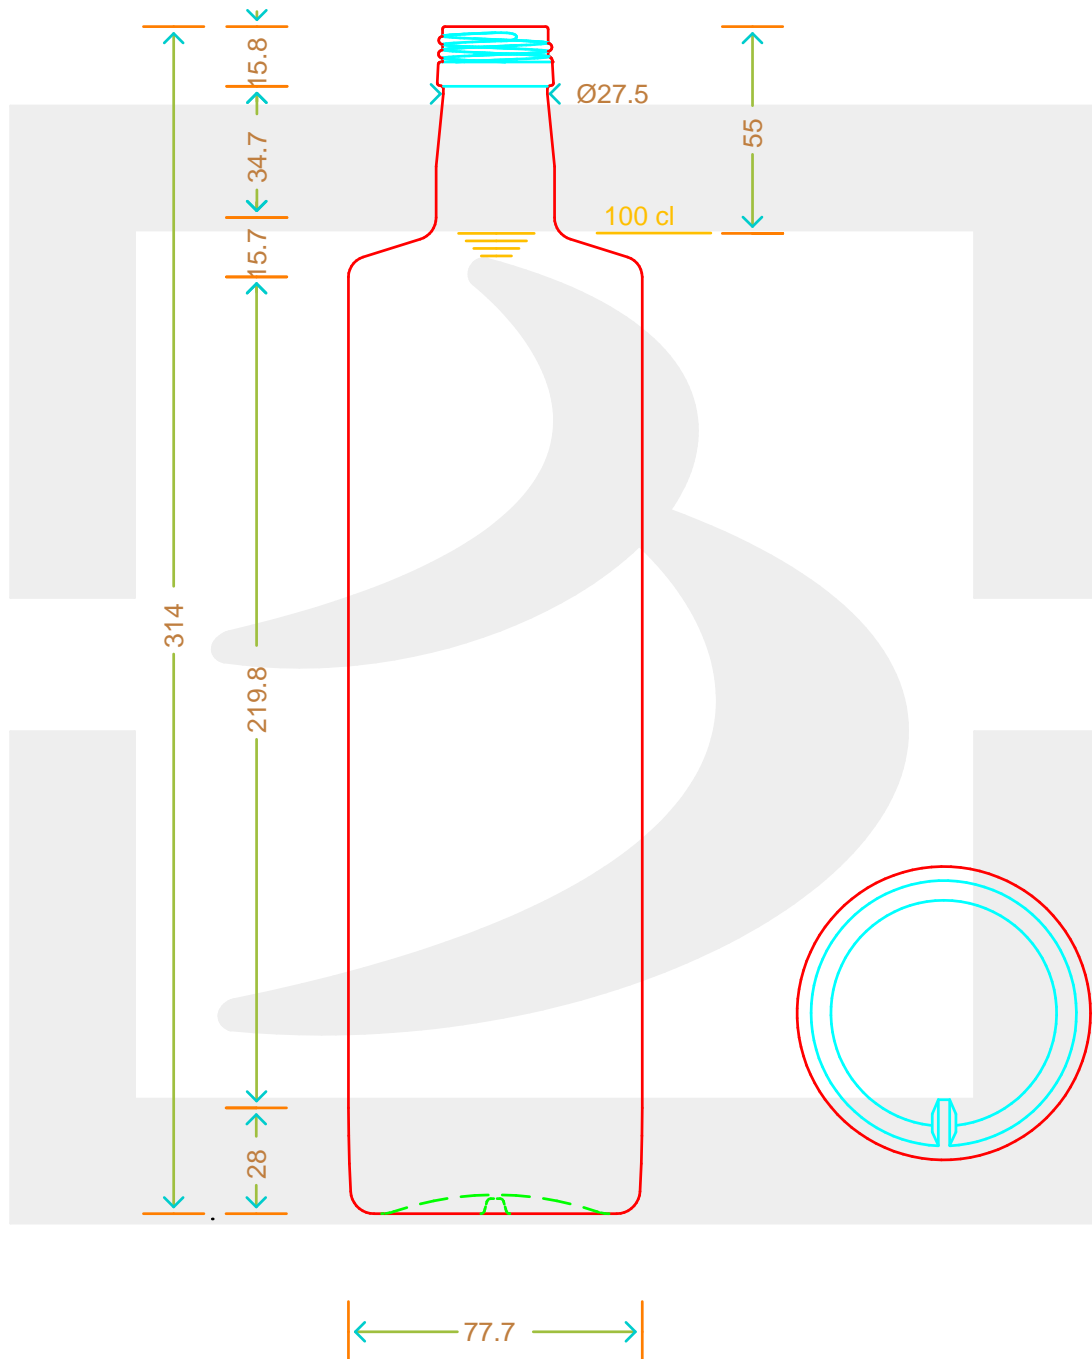

ARTICOLO / ITEM

B DORICA 1000 LT P 31,5X18 VA BA *

Colore : VERDE ANTICO
Color :

bruni glass
a berlin packaging company

www.bruniglass.com

SCALA: 1:2
SCALE:

Capacità R.B. (c.c.) : Brimful cap. (c.c.) :	1020	Peso vetro (gr): Glass weight (gr):	550
Altezza tot (mm): Total height (mm):	314	Bocca: Finish:	PILFER-PROOF
Diametro corpo (mm): Body diameter (mm):	77.7	Min. foro passante (mm): Minimum through bore (mm):	18

LE QUOTE SONO ESPRESSE IN mm
DIMENSIONS ARE EXPRESSED IN mm

COD. ARTICOLO / ITEM CODE

16978P1

Data ultimo aggiornamento / Last update: 23/11/2021
Origine / Source: 16978