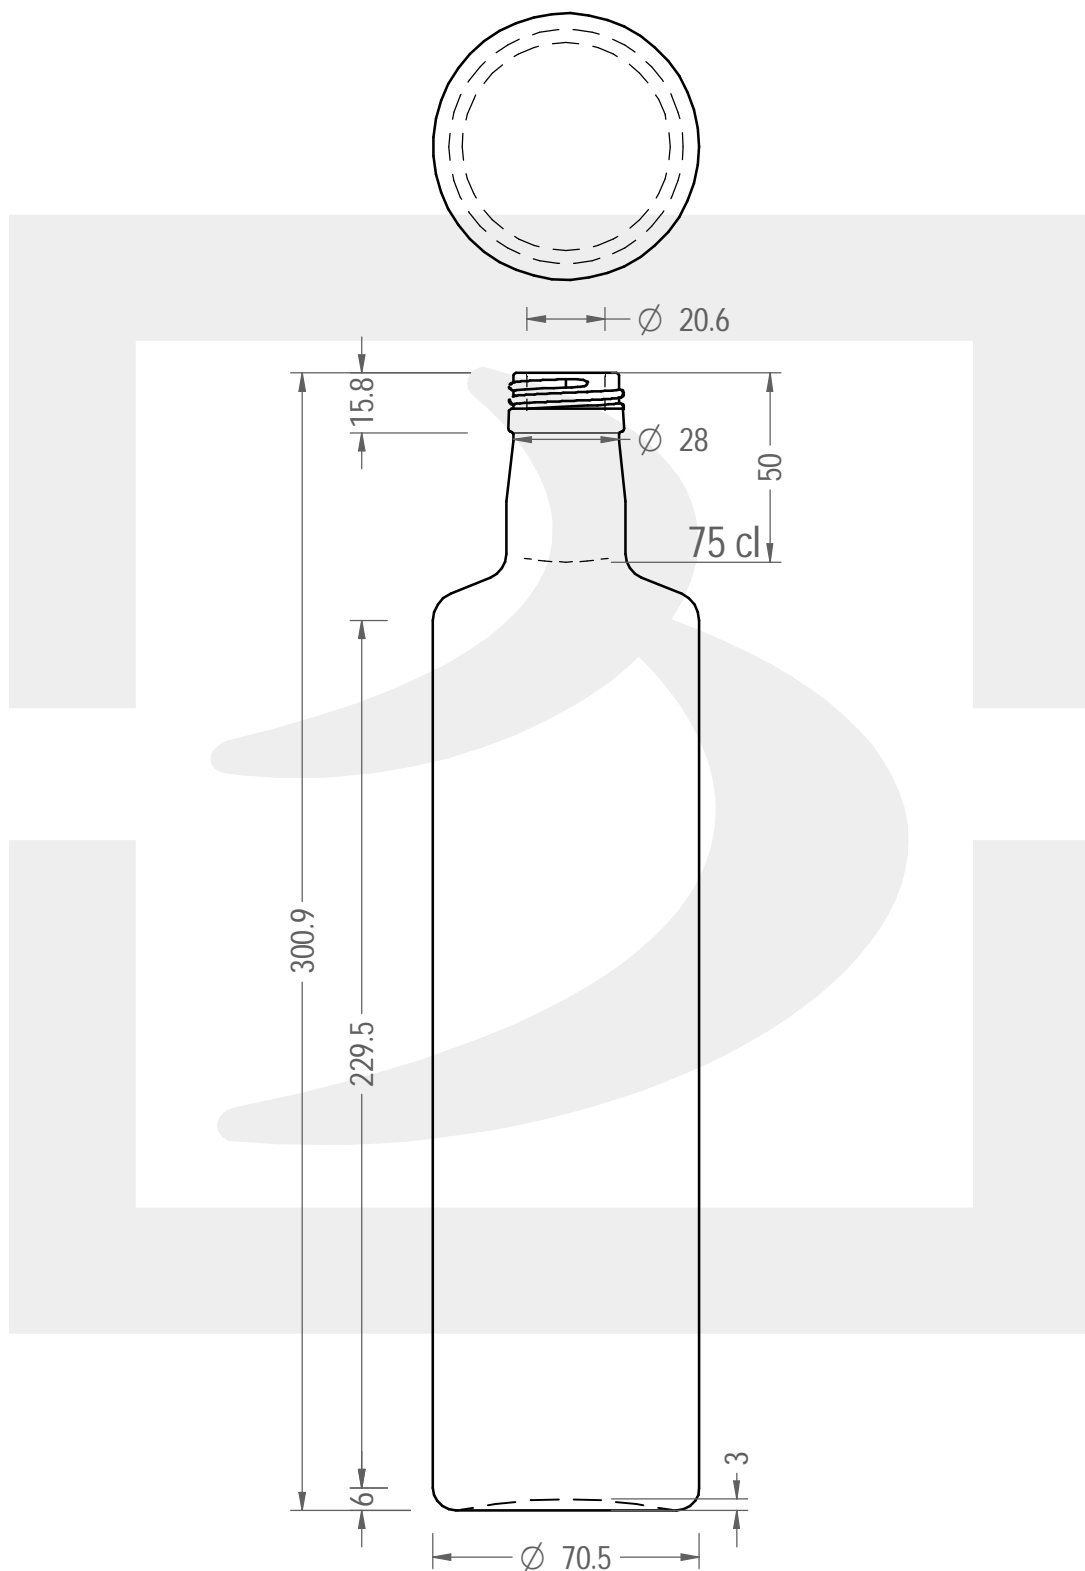

ARTICOLO / ITEM

BOT. DORICA 750 P 31,5 X 18 WV \$

Colore : VERDE CHAMPAGNE
Color :

berlinpackaging.eu

Il disegno è puramente indicativo e non vincolante - Berlin Packaging Italy S.p.A. non assume garanzia od obbligazione alcuna per l'utilizzo del presente disegno nè per le informazioni in esso riportate
This drawing is approximate and not binding - Berlin Packaging Italy S.p.A. does not assume any guarantee or obligation for use of this drawing or for information contained therein

Capacità R.B. (c.c.):	770	Peso vetro (gr):	510
Brimful capacity (c.c.):		Glass weight (gr):	
Altezza tot. (mm):	300.9	Bocca:	PILFER-PROOF
Total height (mm):		Finish:	
Diametro corpo (mm):	70.5	Min. foro passante (mm):	17
Body diameter (mm):		Minimum through bore (mm):	
Resistenza a pressione (bar):	-	Scala:	1:2
Pressure resistance (bar):		Scale:	