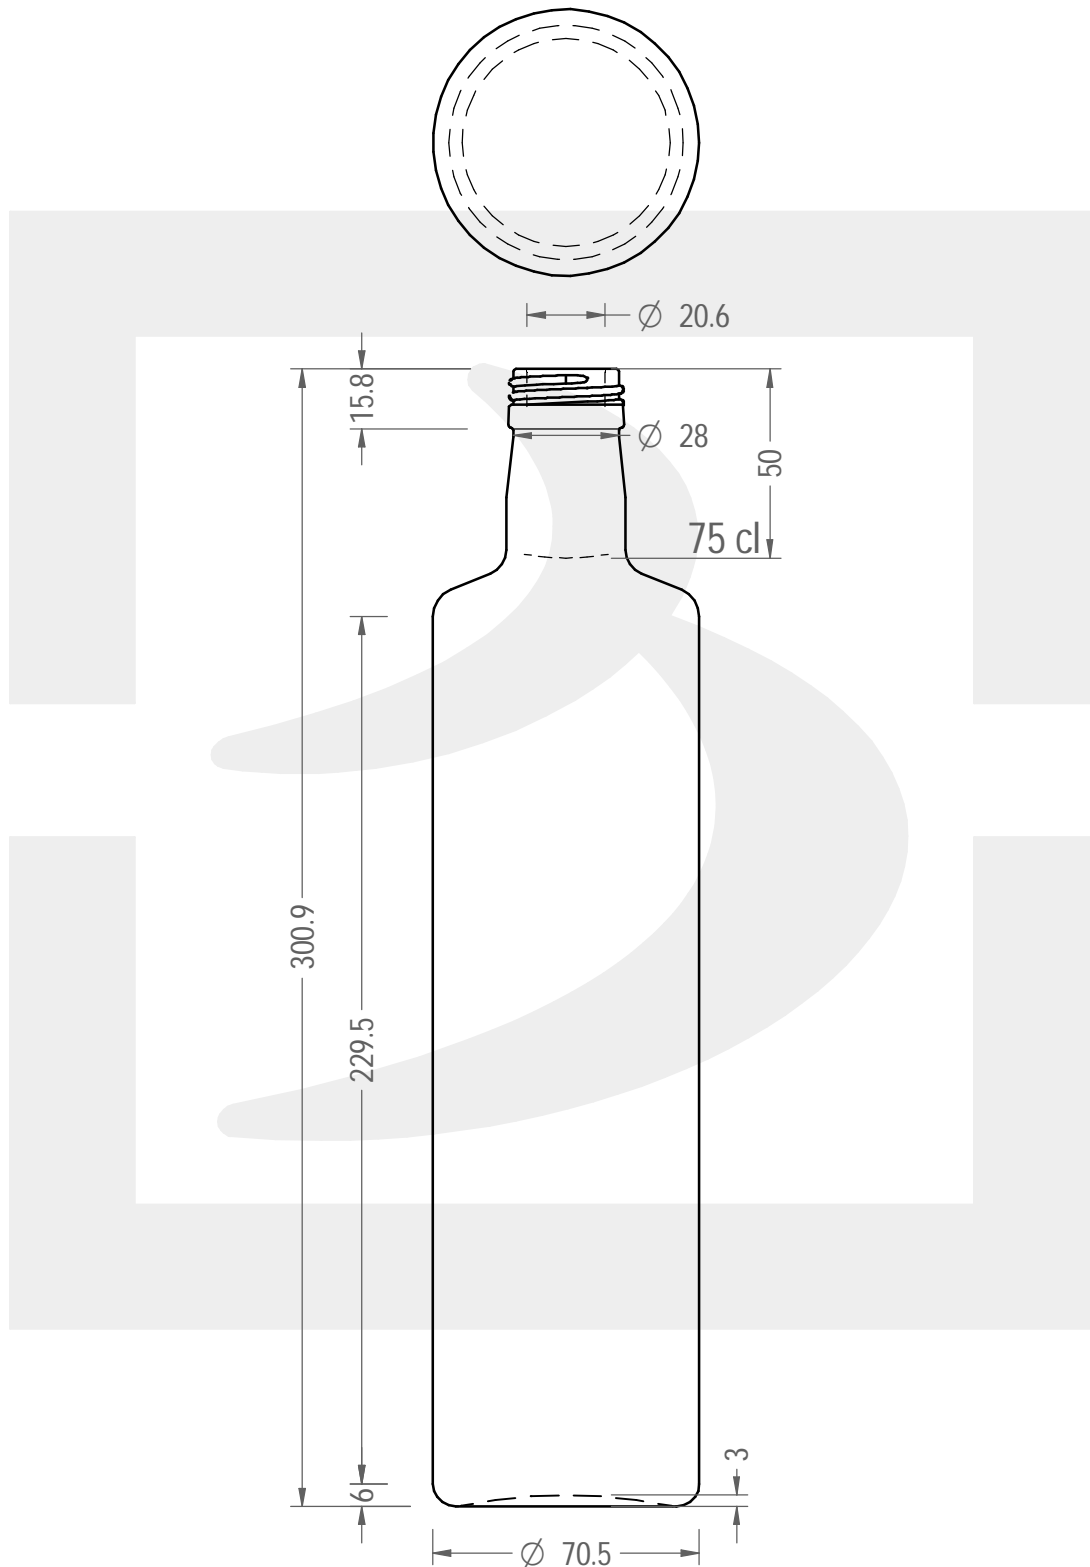

ARTICOLO / ITEM

BOT. DORICA 750 P 31,5 X 18 VQ \$

Colore : QUERCIA
Color :

bruni glass

berlinpackaging.eu

Il disegno è puramente indicativo e non vincolante - Berlin Packaging Italy S.p.A. non assume garanzia od obbligazione alcuna per l'utilizzo del presente disegno nè per le informazioni in esso riportate
This drawing is approximate and not binding - Berlin Packaging Italy S.p.A. does not assume any guarantee or obligation for use of this drawing or for information contained therein

Capacità R.B. (c.c.):	770	Peso vetro (gr):	510
Brimful capacity (c.c.):		Glass weight (gr):	
Altezza tot. (mm):	300.9	Bocca:	PILFER-PROOF
Total height (mm):		Finish:	
Diametro corpo (mm):	70.5	Min. foro passante (mm):	17
Body diameter (mm):		Minimum through bore (mm):	
Resistenza a pressione (bar):	-	Scala:	1:2
Pressure resistance (bar):		Scale:	