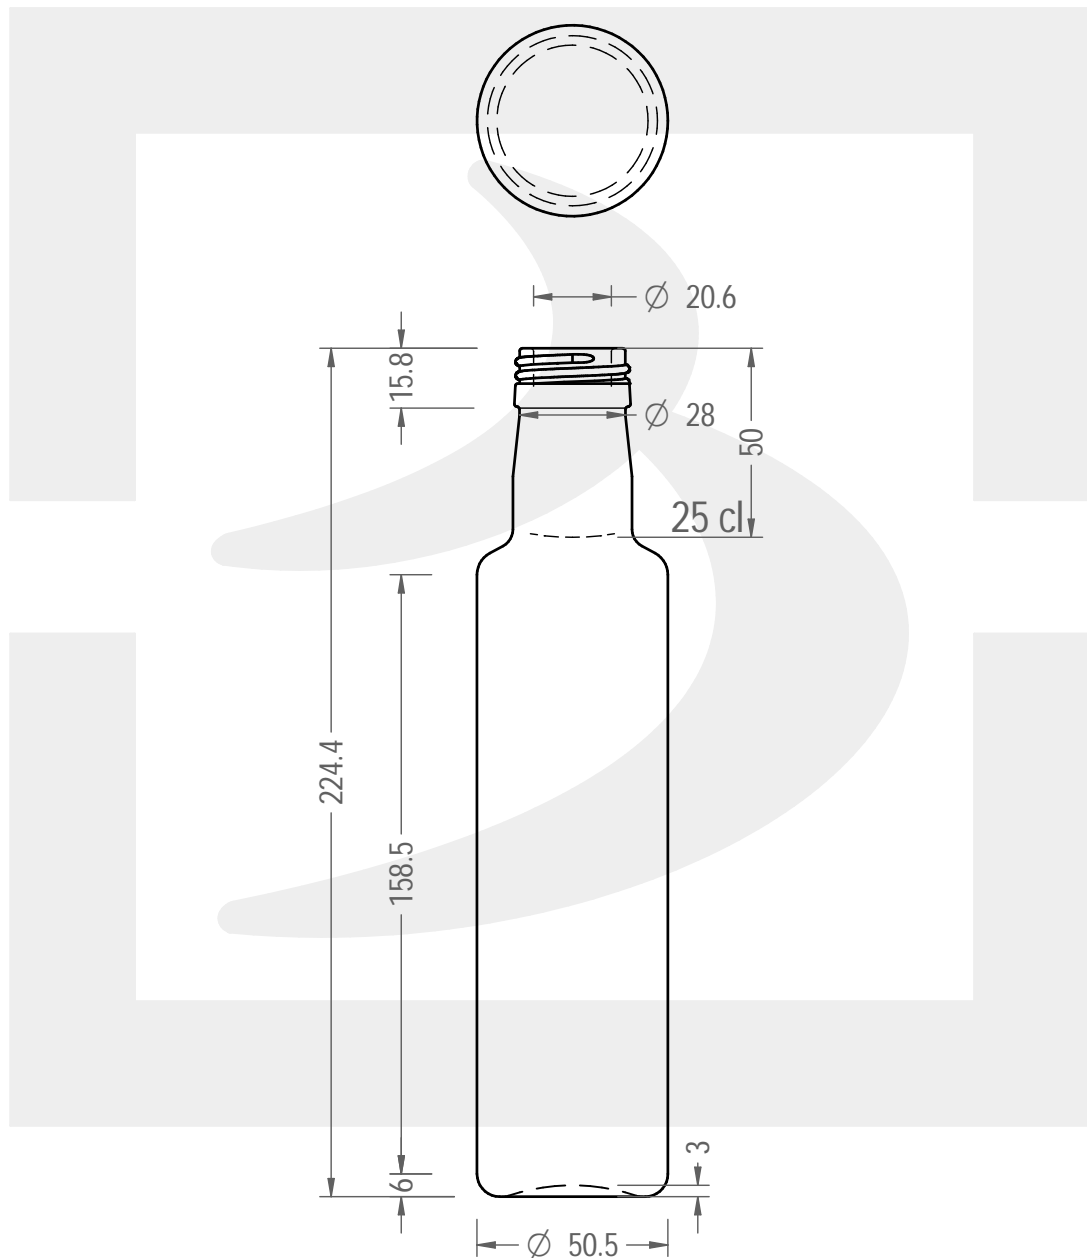

ARTICOLO / ITEM

BOT. DORICA 250 P 31,5 X 18 VQ \$

Colore : QUERCIA
Color :

bruni glass

berlinpackaging.eu

Il disegno è puramente indicativo e non vincolante - Berlin Packaging Italy S.p.A. non assume garanzia od obbligazione alcuna per l'utilizzo del presente disegno nè per le informazioni in esso riportate
This drawing is approximate and not binding - Berlin Packaging Italy S.p.A. does not assume any guarantee or obligation for use of this drawing or for information contained therein

Capacità R.B. (c.c.):	270	Peso vetro (gr):	255
Brimful capacity (c.c.):		Glass weight (gr):	
Altezza tot. (mm):	224.4	Bocca:	PILFER-PROOF
Total height (mm):		Finish:	
Diametro corpo (mm):	50.5	Min. foro passante (mm):	17
Body diameter (mm):		Minimum through bore (mm):	
Resistenza a pressione (bar):	-	Scala:	1:2
Pressure resistance (bar):		Scale:	