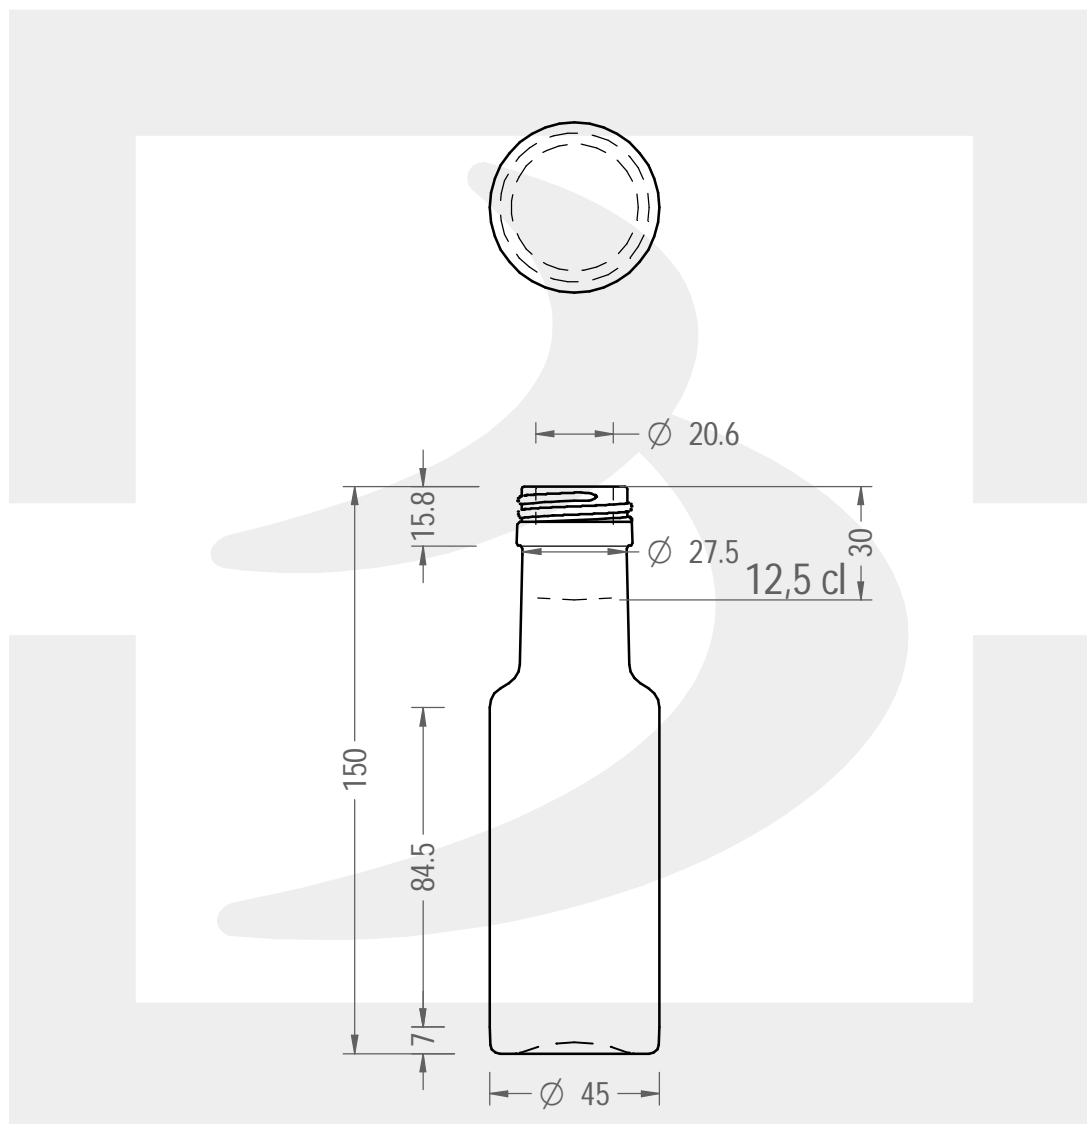

# BOT. DORICA 125 P31,5X18

Colore : BIANCO  
Color : BIANCO

bruni glass

berlinpackaging.eu

Il disegno è puramente indicativo e non vincolante - Berlin Packaging Italy S.p.A. non assume garanzia od obbligazione alcuna per l'utilizzo del presente disegno nè per le informazioni in esso riportate  
This drawing is approximate and not binding - Berlin Packaging Italy S.p.A. does not assume any guarantee or obligation for use of this drawing or for information contained therein

Capacità R.B. (c.c.):	135	Peso vetro (gr):	131
Brimful capacity (c.c.):		Glass weight (gr):	
Altezza tot. (mm):	150	Bocca:	PILFER-PROOF
Total height (mm):		Finish:	
Diametro corpo (mm):	45	Min. foro passante (mm):	
Body diameter (mm):		Minimum through bore (mm):	
Resistenza a pressione (bar):	-	Scala:	1:2
Pressure resistance (bar):		Scale:	