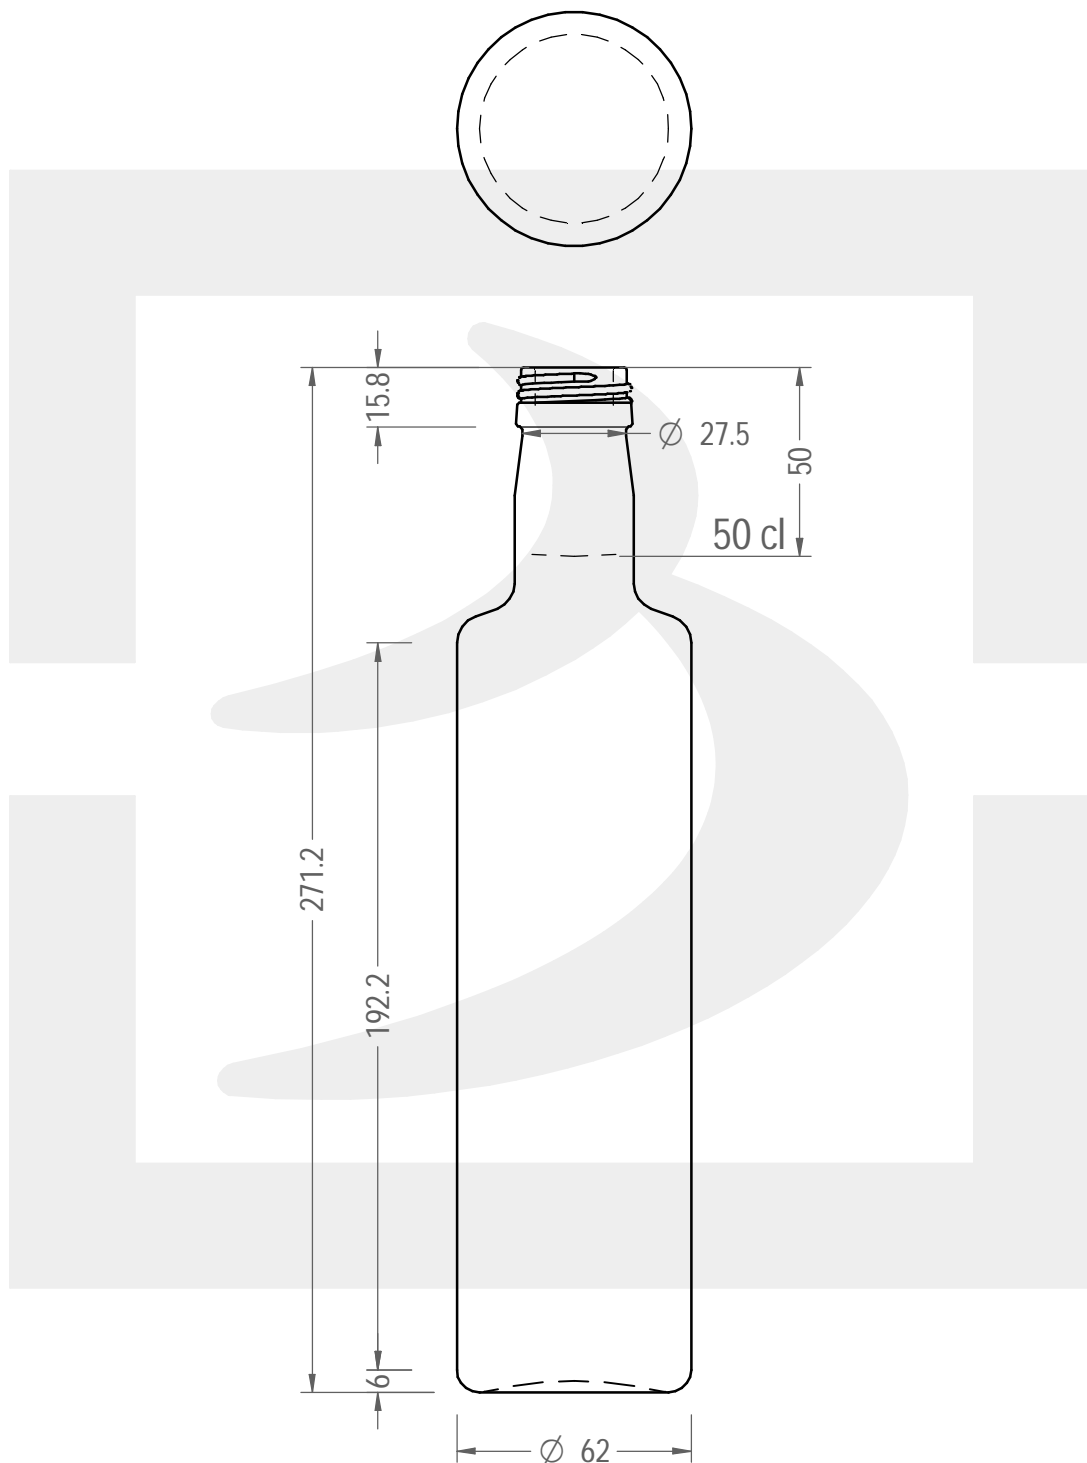

ARTICOLO / ITEM

BOT. DORICA 500 ECO P31,5X18 \$ *

Colore : BIANCO
Color : BIANCO

berlinpackaging.eu

Il disegno è puramente indicativo e non vincolante - Berlin Packaging Italy S.p.A. non assume garanzia od obbligazione alcuna per l'utilizzo del presente disegno nè per le informazioni in esso riportate
This drawing is approximate and not binding - Berlin Packaging Italy S.p.A. does not assume any guarantee or obligation for use of this drawing or for information contained therein

Capacità R.B. (c.c.):	520	Peso vetro (gr):	350
Brimful capacity (c.c.):		Glass weight (gr):	
Altezza tot. (mm):	271.2	Bocca:	PILFER-PROOF
Total height (mm):		Finish:	
Diametro corpo (mm):	62	Min. foro passante (mm):	
Body diameter (mm):		Minimum through bore (mm):	
Resistenza a pressione (bar):	-	Scala:	1:2
Pressure resistance (bar):		Scale:	