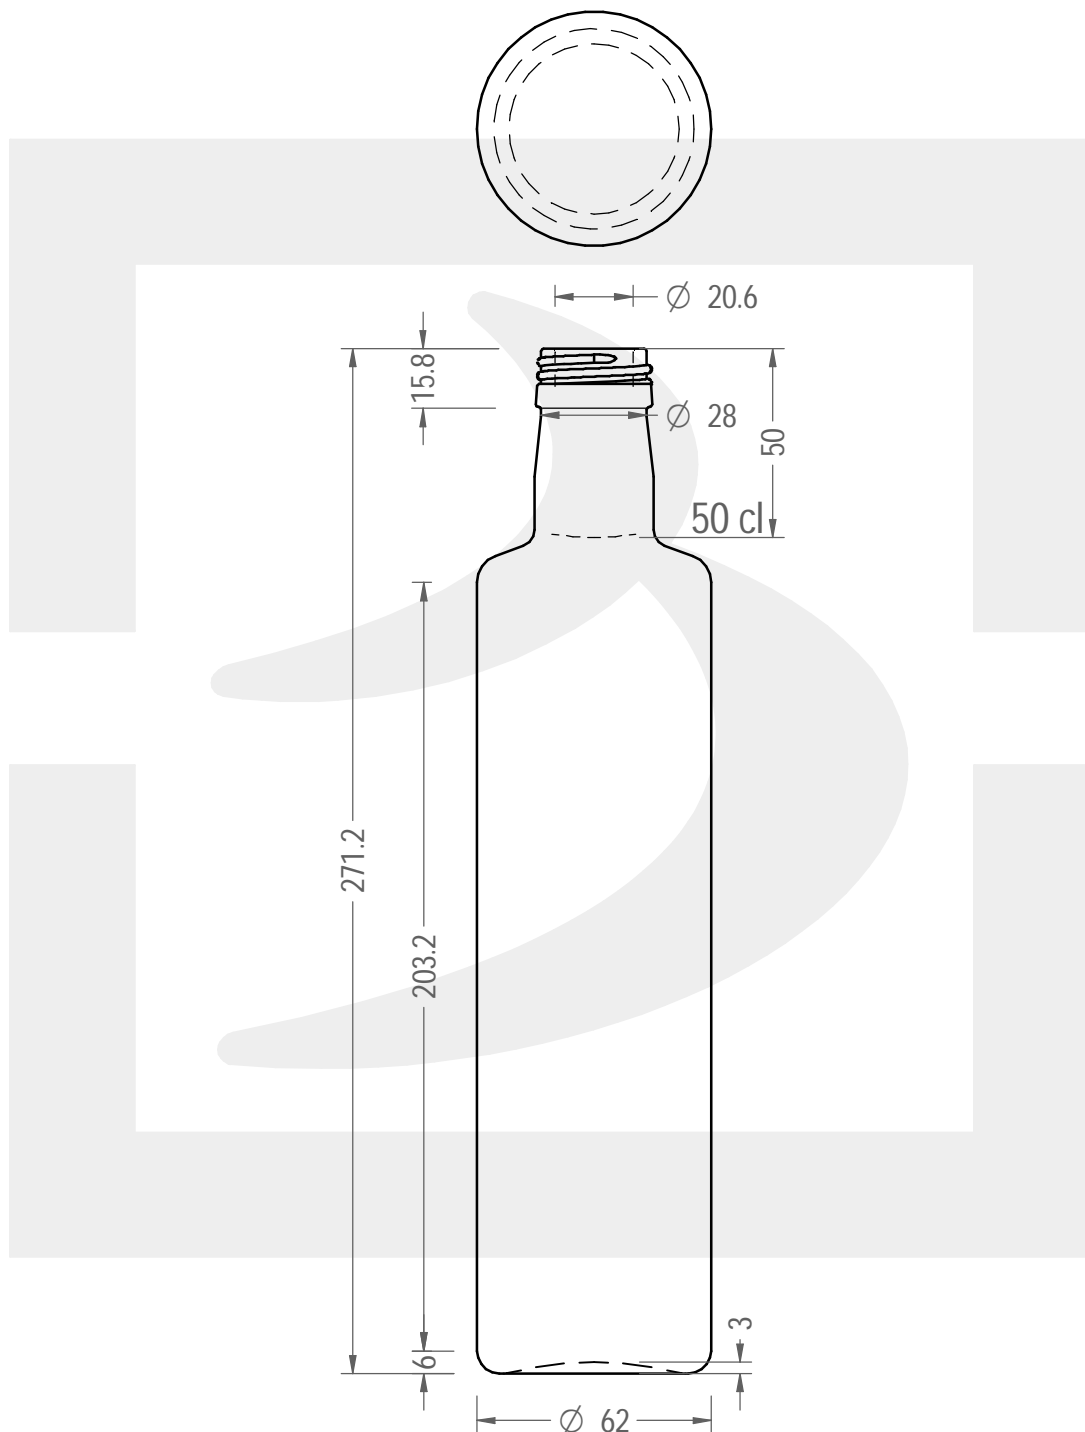

# BOT. DORICA 500 P 31,5 X 18 WV \$

Colore : VERDE CHAMPAGNE  
Color :

bruni glass

berlinpackaging.eu

Il disegno è puramente indicativo e non vincolante - Berlin Packaging Italy S.p.A. non assume garanzia od obbligazione alcuna per l'utilizzo del presente disegno nè per le informazioni in esso riportate  
This drawing is approximate and not binding - Berlin Packaging Italy S.p.A. does not assume any guarantee or obligation for use of this drawing or for information contained therein

Capacità R.B. (c.c.):	520	Peso vetro (gr):	400
Brimful capacity (c.c.):		Glass weight (gr):	
Altezza tot. (mm):	271.2	Bocca:	PILFER-PROOF
Total height (mm):		Finish:	
Diametro corpo (mm):	62	Min. foro passante (mm):	17
Body diameter (mm):		Minimum through bore (mm):	
Resistenza a pressione (bar):	-	Scala:	1:2
Pressure resistance (bar):		Scale:	