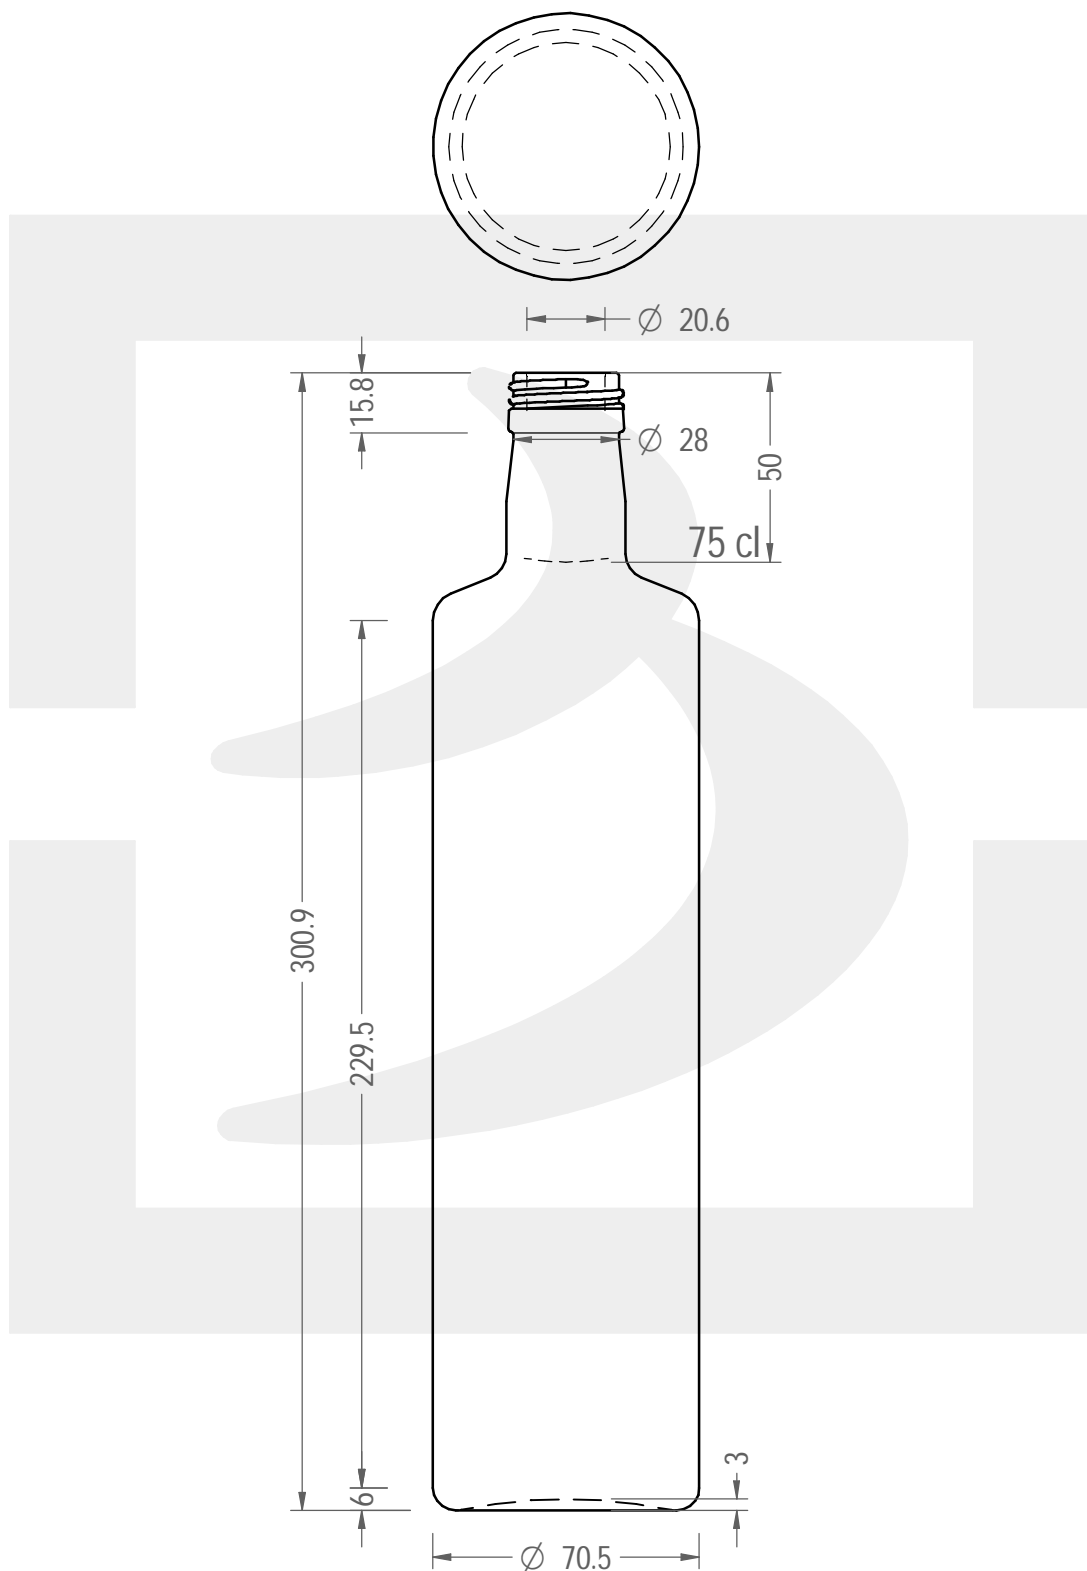

# BOT. DORICA 750 P 31,5 X 18 \$

Colore : BIANCO  
Color : BIANCO

bruni glass

berlinpackaging.eu

Il disegno è puramente indicativo e non vincolante - Berlin Packaging Italy S.p.A. non assume garanzia od obbligazione alcuna per l'utilizzo del presente disegno nè per le informazioni in esso riportate  
This drawing is approximate and not binding - Berlin Packaging Italy S.p.A. does not assume any guarantee or obligation for use of this drawing or for information contained therein

Capacità R.B. (c.c.):	770	Peso vetro (gr):	510
Brimful capacity (c.c.):		Glass weight (gr):	
Altezza tot. (mm):	300.9	Bocca:	PILFER-PROOF
Total height (mm):		Finish:	
Diametro corpo (mm):	70.5	Min. foro passante (mm):	17
Body diameter (mm):		Minimum through bore (mm):	
Resistenza a pressione (bar):	-	Scala:	1:2
Pressure resistance (bar):		Scale:	