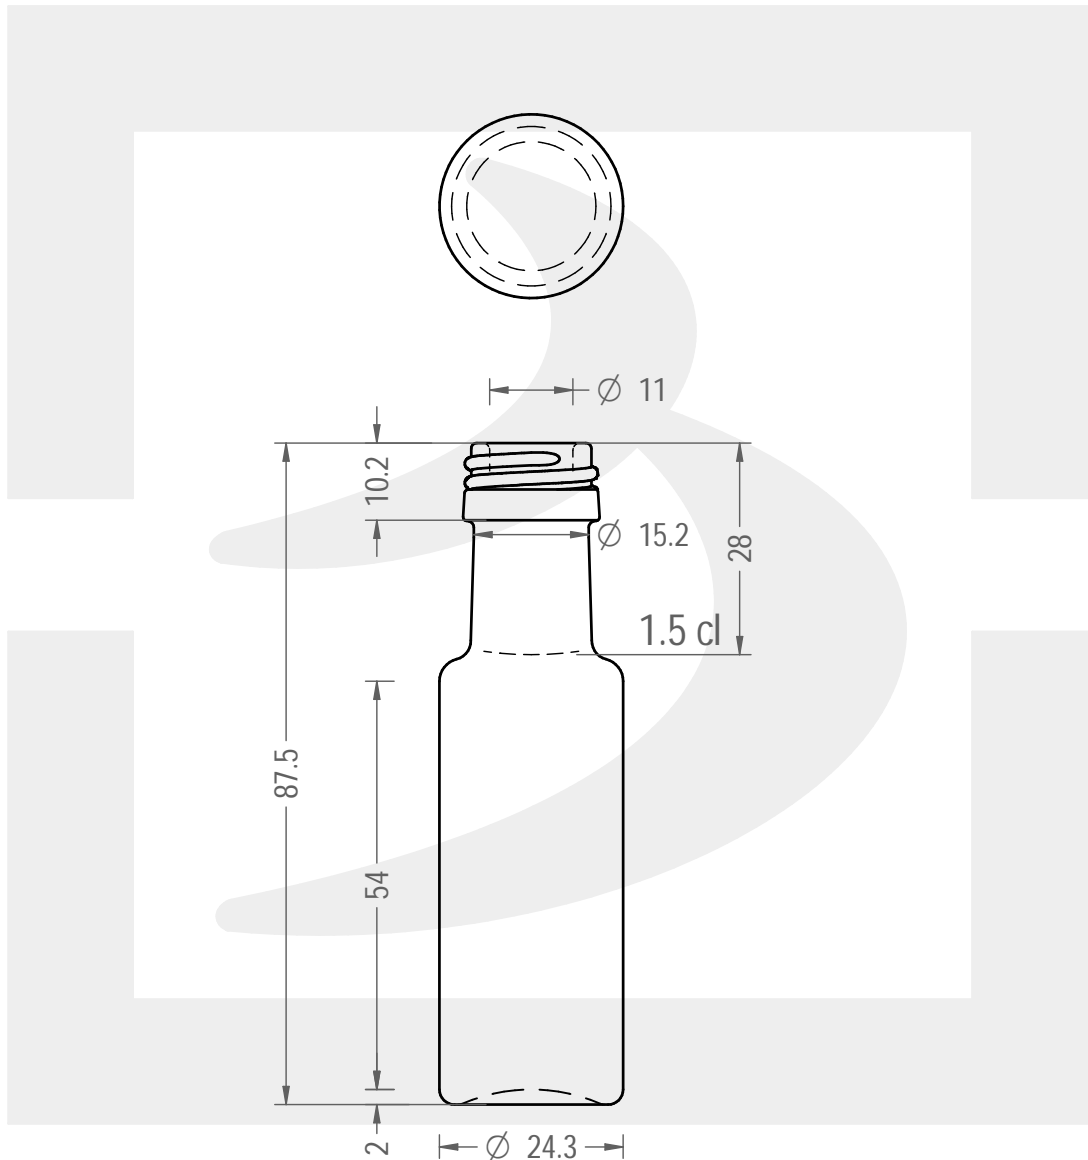

ARTICOLO / ITEM

BOT. DORICA 15 P 18 KS \$ *

Colore : BIANCO
Color : BIANCO

bruni glass

berlinpackaging.eu

Il disegno è puramente indicativo e non vincolante - Berlin Packaging Italy S.p.A. non assume garanzia od obbligazione alcuna per l'utilizzo del presente disegno nè per le informazioni in esso riportate
This drawing is approximate and not binding - Berlin Packaging Italy S.p.A. does not assume any guarantee or obligation for use of this drawing or for information contained therein

| | | | |
|-------------------------------|------|----------------------------|--------------|
| Capacità R.B. (c.c.): | 18 | Peso vetro (gr): | 39 |
| Brimful capacity (c.c.): | | Glass weight (gr): | |
| Altezza tot. (mm): | 87.5 | Bocca: | PILFER-PROOF |
| Total height (mm): | | Finish: | |
| Diametro corpo (mm): | 24.3 | Min. foro passante (mm): | 9 |
| Body diameter (mm): | | Minimum through bore (mm): | |
| Resistenza a pressione (bar): | - | Scala: | 1:1 |
| Pressure resistance (bar): | | Scale: | |