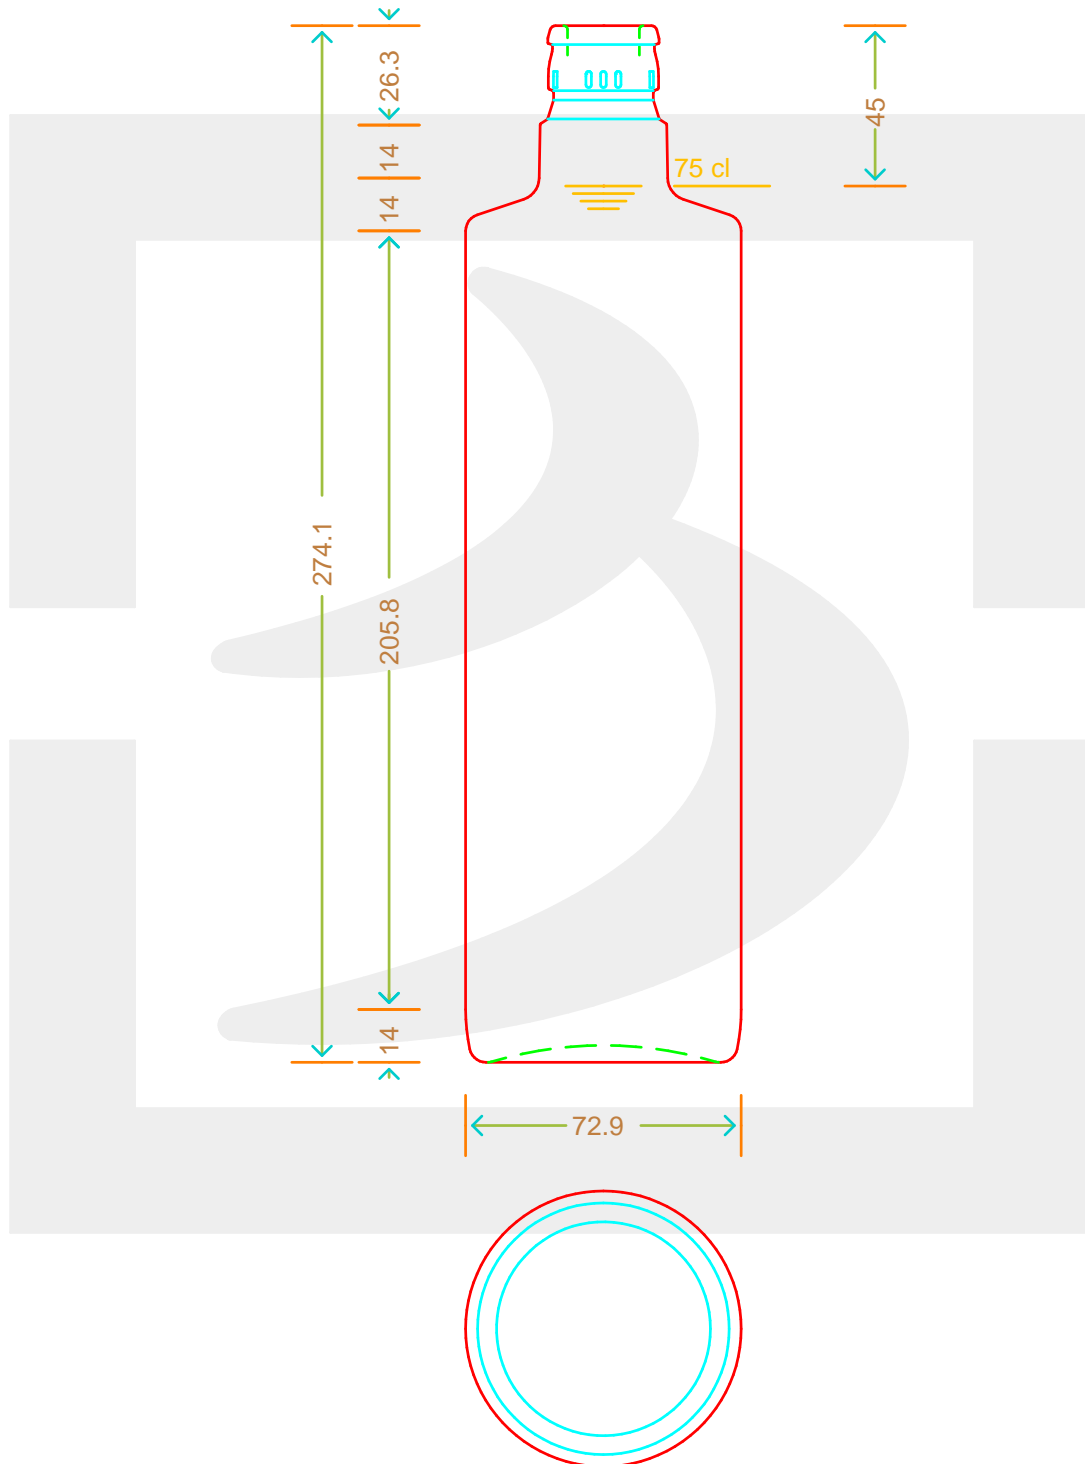

# BOT. DORICA 750 TOP VA \*

Colore : VERDE ANTICO  
Color :

bruni glass

berlinpackaging.eu

Il disegno è puramente indicativo e non vincolante - Berlin Packaging Italy S.p.A. non assume garanzia od obbligazione alcuna per l'utilizzo del presente disegno nè per le informazioni in esso riportate  
This drawing is approximate and not binding - Berlin Packaging Italy S.p.A. does not assume any guarantee or obligation for use of this drawing or for information contained therein

Capacità R.B. (c.c.): Brimful capacity (c.c.):	770	Peso vetro (gr): Glass weight (gr):	500
Altezza tot. (mm): Total height (mm):	274.1	Bocca: Finish:	TOP GUALA 1031/47
Diametro corpo (mm): Body diameter (mm):	72.9	Min. foro passante (mm): Minimum through bore (mm):	17
Resistenza a pressione (bar): Pressure resistance (bar):	-	Scala: Scale:	1:1