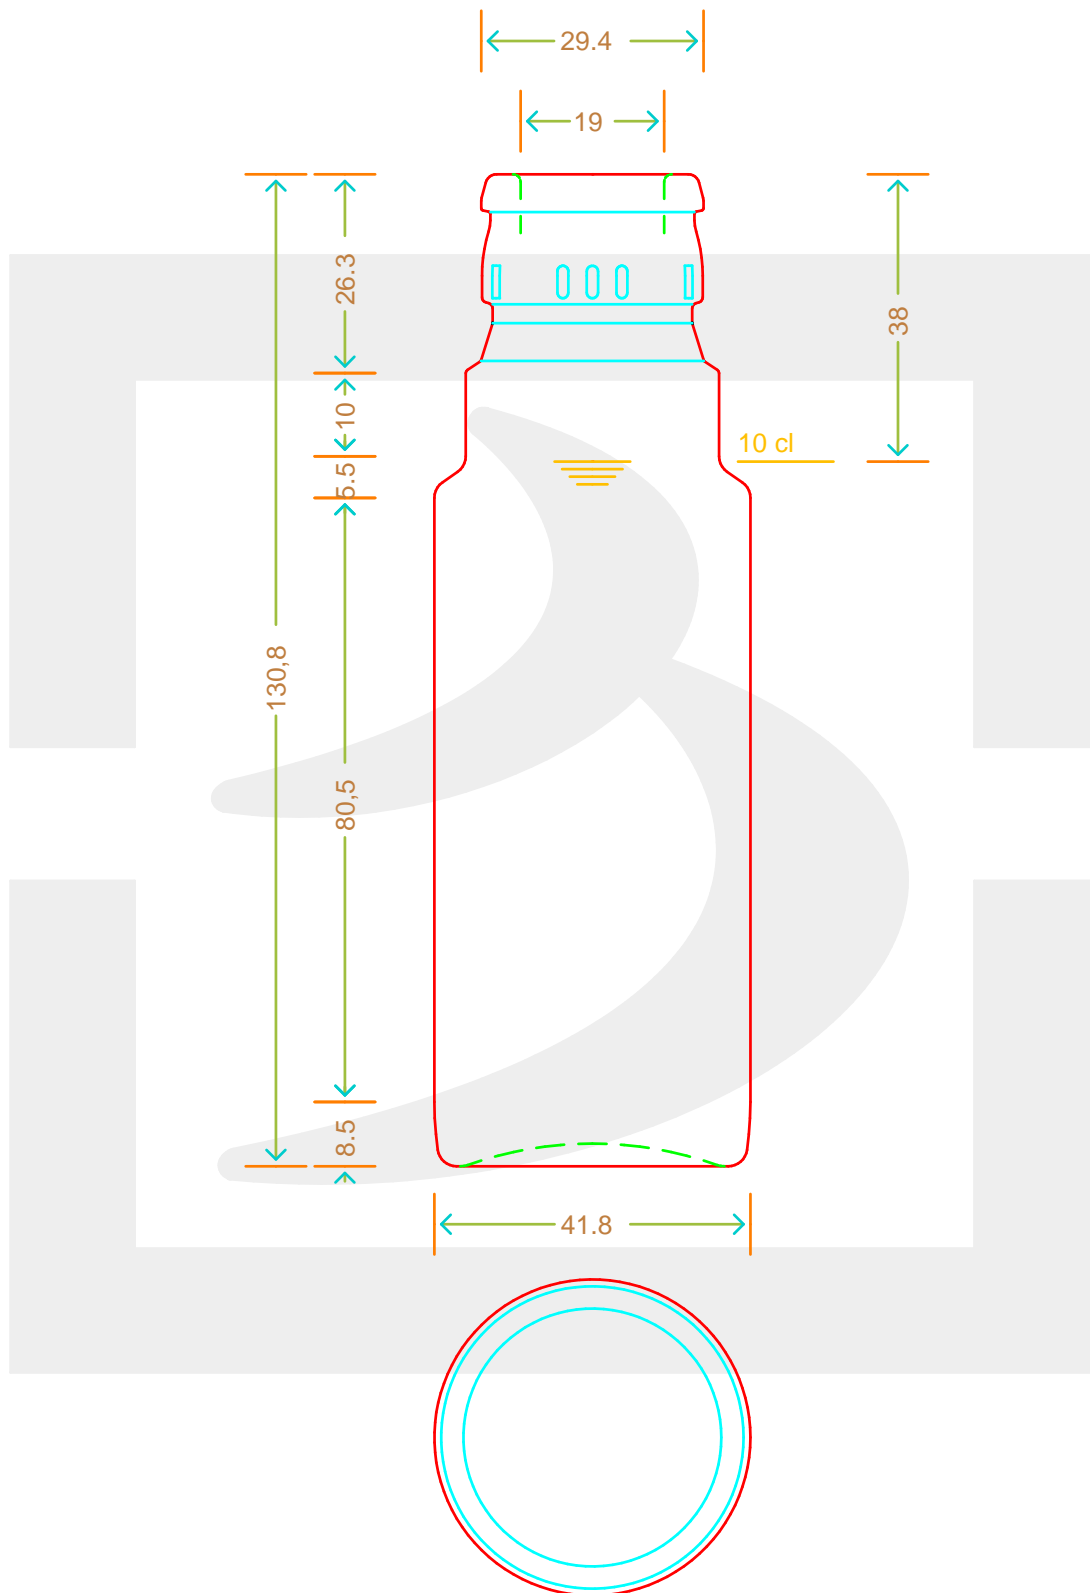

# BOT. DORICA 100 TOP VA \*

Colore : VERDE ANTICO  
Color :

bruni glass

berlinpackaging.eu

Il disegno è puramente indicativo e non vincolante - Berlin Packaging Italy S.p.A. non assume garanzia od obbligazione alcuna per l'utilizzo del presente disegno nè per le informazioni in esso riportate  
This drawing is approximate and not binding - Berlin Packaging Italy S.p.A. does not assume any guarantee or obligation for use of this drawing or for information contained therein

Capacità R.B. (c.c.): Brimful capacity (c.c.):	112	Peso vetro (gr): Glass weight (gr):	100
Altezza tot. (mm): Total height (mm):	130.8	Bocca: Finish:	TOP GUALA 1031/47
Diametro corpo (mm): Body diameter (mm):	41.8	Min. foro passante (mm): Minimum through bore (mm):	17
Resistenza a pressione (bar): Pressure resistance (bar):	-	Scala: Scale:	1:1