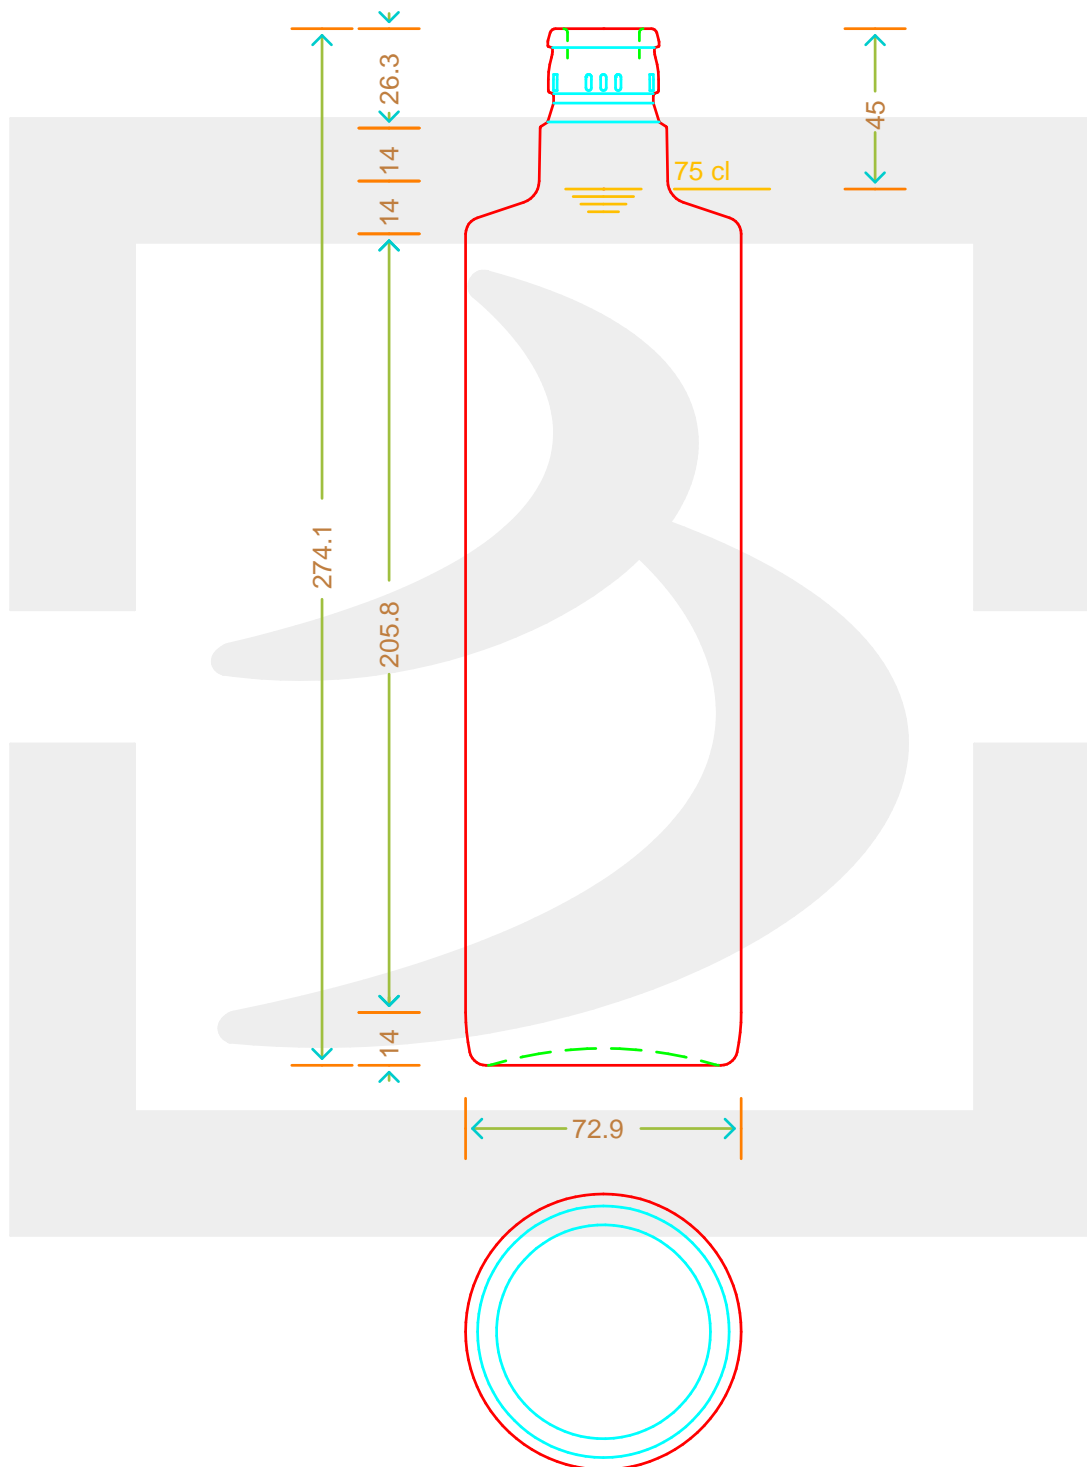

ARTICOLO / ITEM

BOT. DORICA 750 TOP *

Colore : BIANCO
Color : BIANCO

berlinpackaging.eu

Il disegno è puramente indicativo e non vincolante - Berlin Packaging Italy S.p.A. non assume garanzia od obbligazione alcuna per l'utilizzo del presente disegno nè per le informazioni in esso riportate
This drawing is approximate and not binding - Berlin Packaging Italy S.p.A. does not assume any guarantee or obligation for use of this drawing or for information contained therein

Capacità R.B. (c.c.): Brimful capacity (c.c.):	770	Peso vetro (gr): Glass weight (gr):	500
Altezza tot. (mm): Total height (mm):	274.1	Bocca: Finish:	TOP GUALA 1031/47
Diametro corpo (mm): Body diameter (mm):	72.9	Min. foro passante (mm): Minimum through bore (mm):	17
Resistenza a pressione (bar): Pressure resistance (bar):	-	Scala: Scale:	1:1

Per ulteriori informazioni tecniche contattare il referente commerciale
For full technical details please contact sales representative

COD. ARTICOLO / ITEM CODE
17079T1

Data ultimo aggiornamento / Last update: 24/11/2021
Origine / Source: 15718