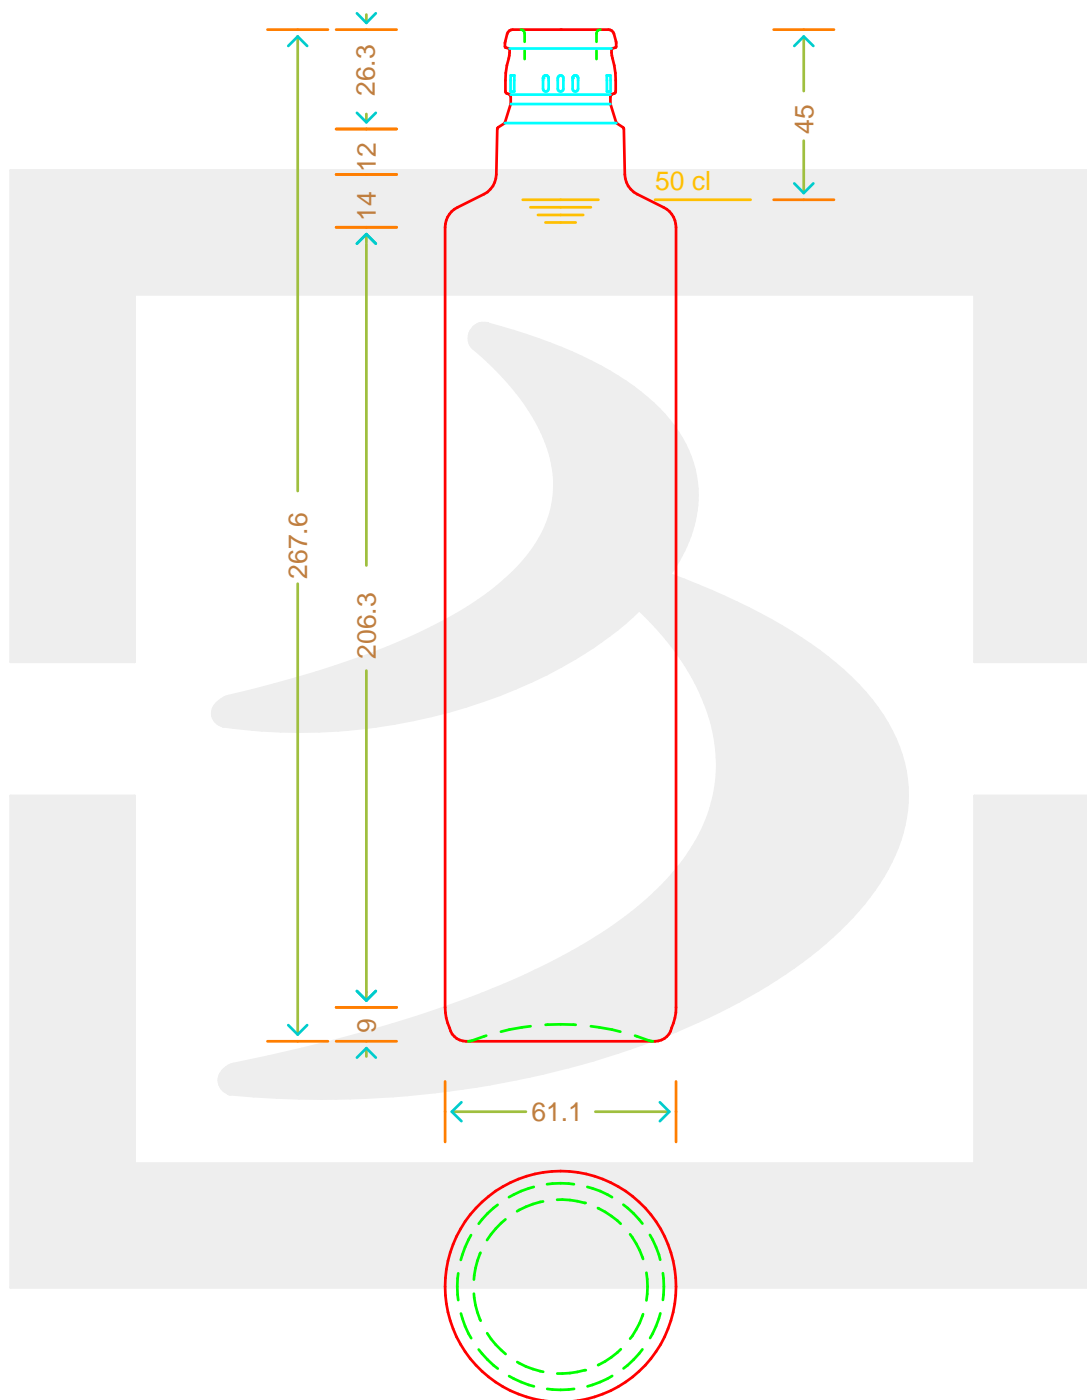

ARTICOLO / ITEM

BOT. DORICA 500 R TOP VA *

Colore : VERDE ANTICO
Color :

bruni glass

berlinpackaging.eu

Il disegno è puramente indicativo e non vincolante - Berlin Packaging Italy S.p.A. non assume garanzia od obbligazione alcuna per l'utilizzo del presente disegno nè per le informazioni in esso riportate
This drawing is approximate and not binding - Berlin Packaging Italy S.p.A. does not assume any guarantee or obligation for use of this drawing or for information contained therein

Capacità R.B. (c.c.): Brimful capacity (c.c.):	520	Peso vetro (gr): Glass weight (gr):	400
Altezza tot. (mm): Total height (mm):	267.6	Bocca: Finish:	TOP GUALA 1031/47
Diametro corpo (mm): Body diameter (mm):	61.1	Min. foro passante (mm): Minimum through bore (mm):	
Resistenza a pressione (bar): Pressure resistance (bar):	-	Scala: Scale:	1:1

Per ulteriori informazioni tecniche contattare il referente commerciale
For full technical details please contact sales representative

COD. ARTICOLO / ITEM CODE
18352T2

Data ultimo aggiornamento / Last update: 22/11/2021
Origine / Source: 18352