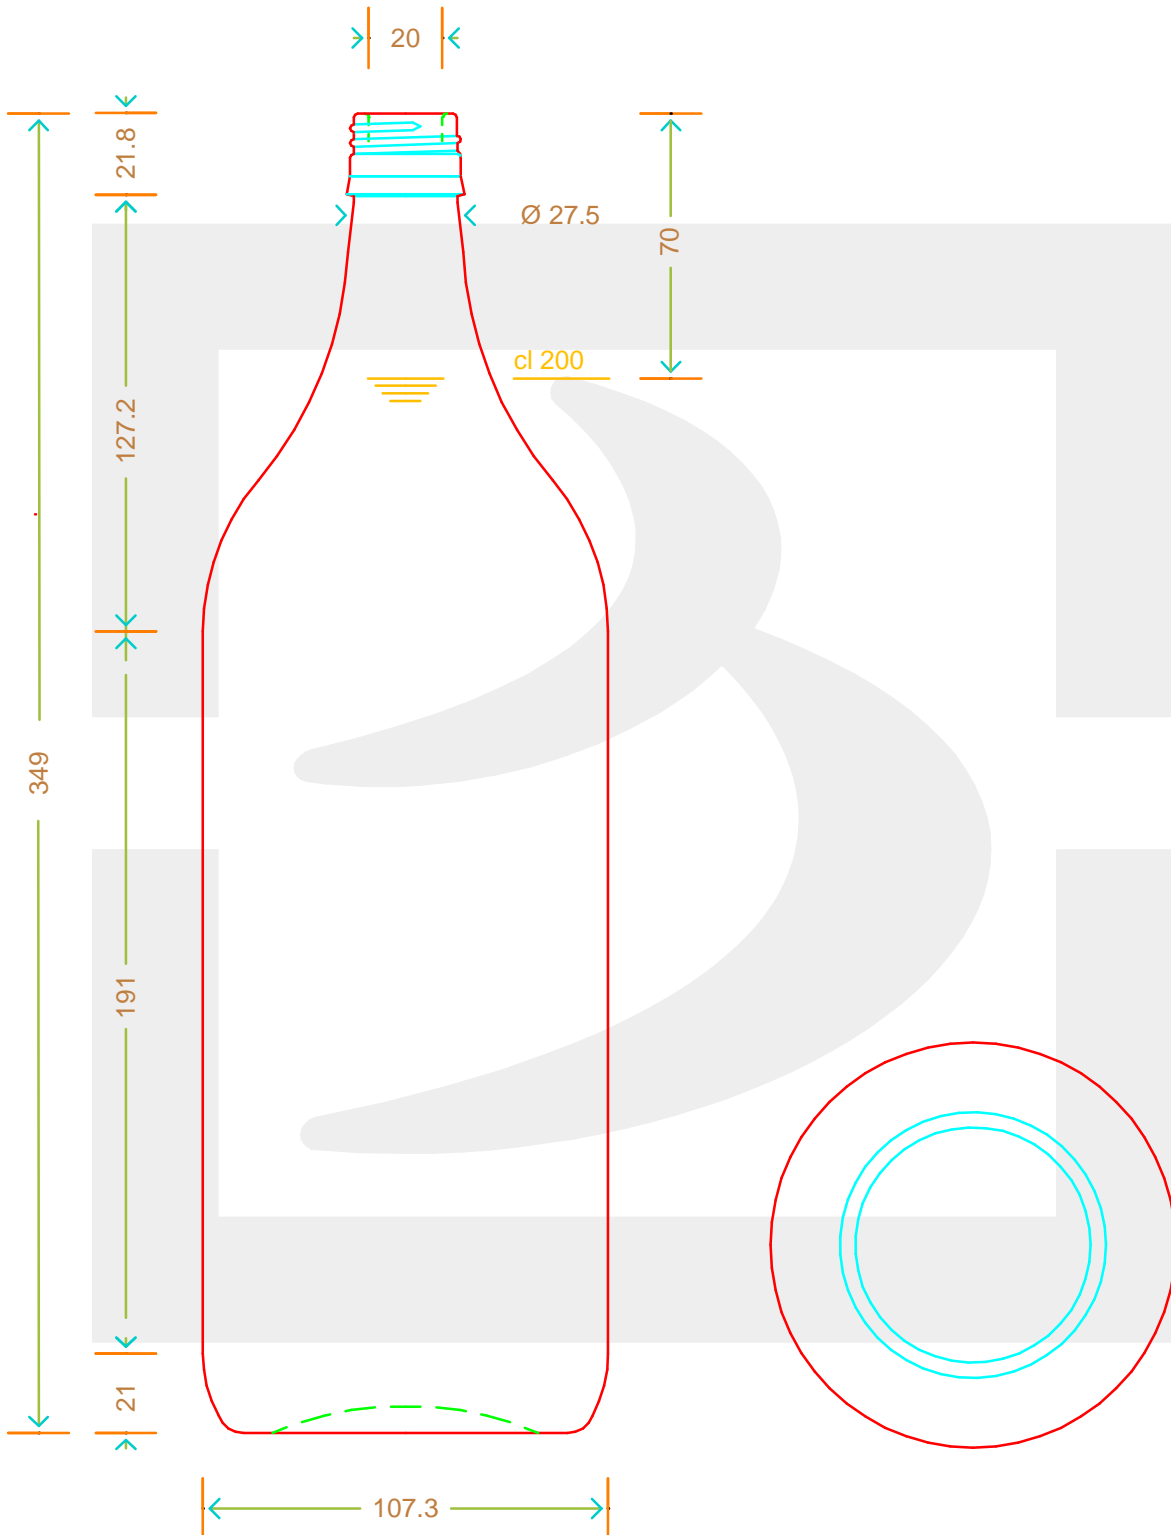

ARTICOLO / ITEM

BOT. DOPPIO L 2000 P 31,5x44 P

Colore : BIANCO
Color : BIANCO

bruni glass

berlinpackaging.eu

Il disegno è puramente indicativo e non vincolante - Berlin Packaging Italy S.p.A. non assume garanzia od obbligazione alcuna per l'utilizzo del presente disegno nè per le informazioni in esso riportate
This drawing is approximate and not binding - Berlin Packaging Italy S.p.A. does not assume any guarantee or obligation for use of this drawing or for information contained therein

Capacità R.B. (c.c.):	2040	Peso vetro (gr):	690
Brimful capacity (c.c.):		Glass weight (gr):	
Altezza tot. (mm):	349.3	Bocca:	PILFER-PROOF
Total height (mm):		Finish:	
Diametro corpo (mm):	107.3	Min. foro passante (mm):	
Body diameter (mm):		Minimum through bore (mm):	
Resistenza a pressione (bar):	-	Scala:	1:1
Pressure resistance (bar):		Scale:	