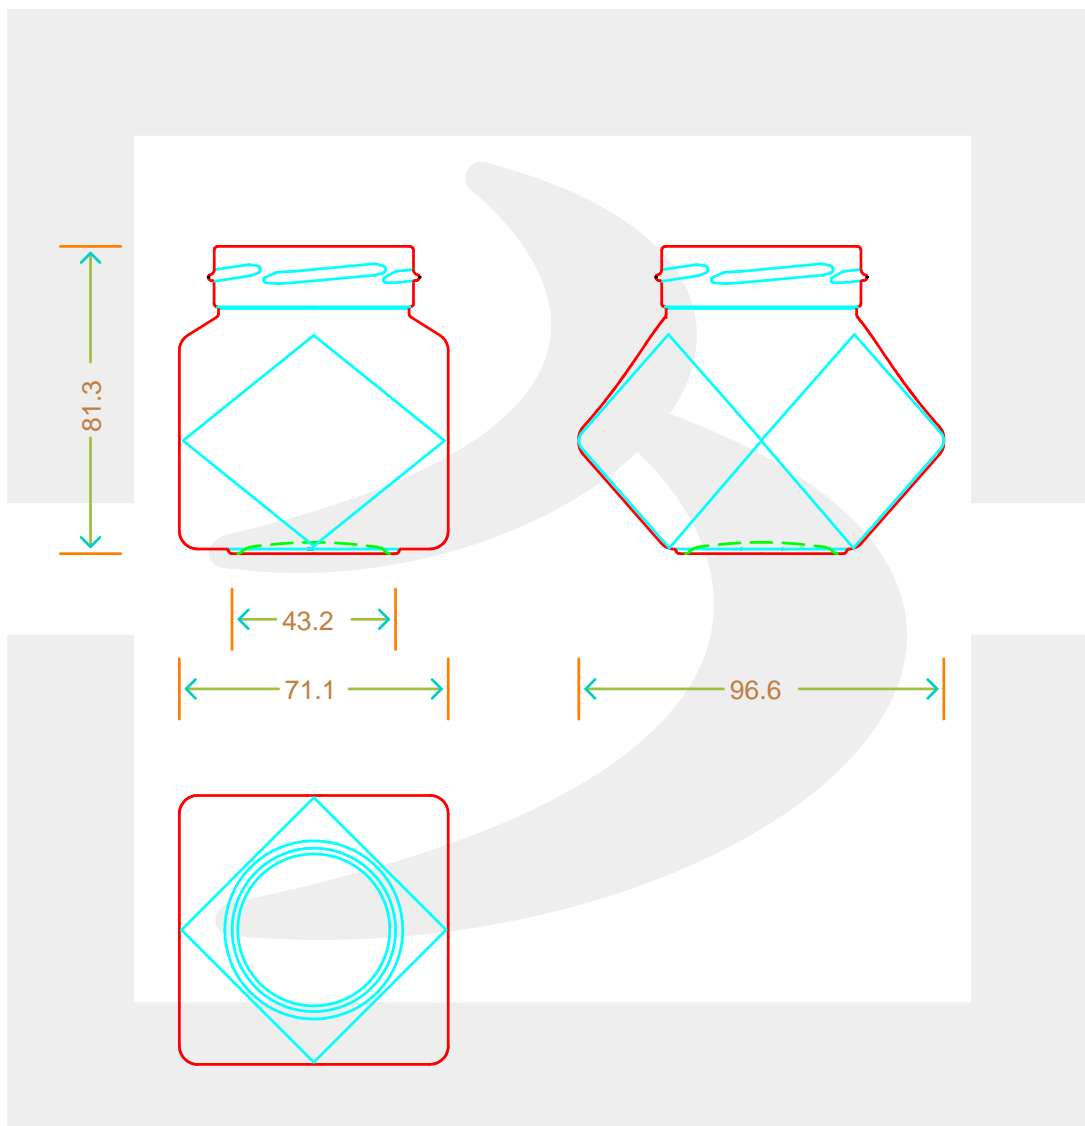

ARTICOLO / ITEM

VASO DIAMOND 212 T 58 DEEP H14 *

Colore : BIANCO EXTRA
Color : BIANCO EXTRA

berlinpackaging.eu

MOD.DEP.
PATENTED

Il disegno è puramente indicativo e non vincolante - Berlin Packaging Italy S.p.A. non assume garanzia od obbligazione alcuna per l'utilizzo del presente disegno nè per le informazioni in esso riportate
This drawing is approximate and not binding - Berlin Packaging Italy S.p.A. does not assume any guarantee or obligation for use of this drawing or for information contained therein

Capacità R.B. (c.c.): Brimful capacity (c.c.):	212	Peso vetro (gr): Glass weight (gr):	200
Altezza tot. (mm): Total height (mm):	81.3	Bocca: Finish:	TWIST-OFF
Diametro corpo (mm): Body diameter (mm):	71.1	Min. foro passante (mm): Minimum through bore (mm):	
Resistenza a pressione (bar): Pressure resistance (bar):	-	Scala: Scale:	1:1