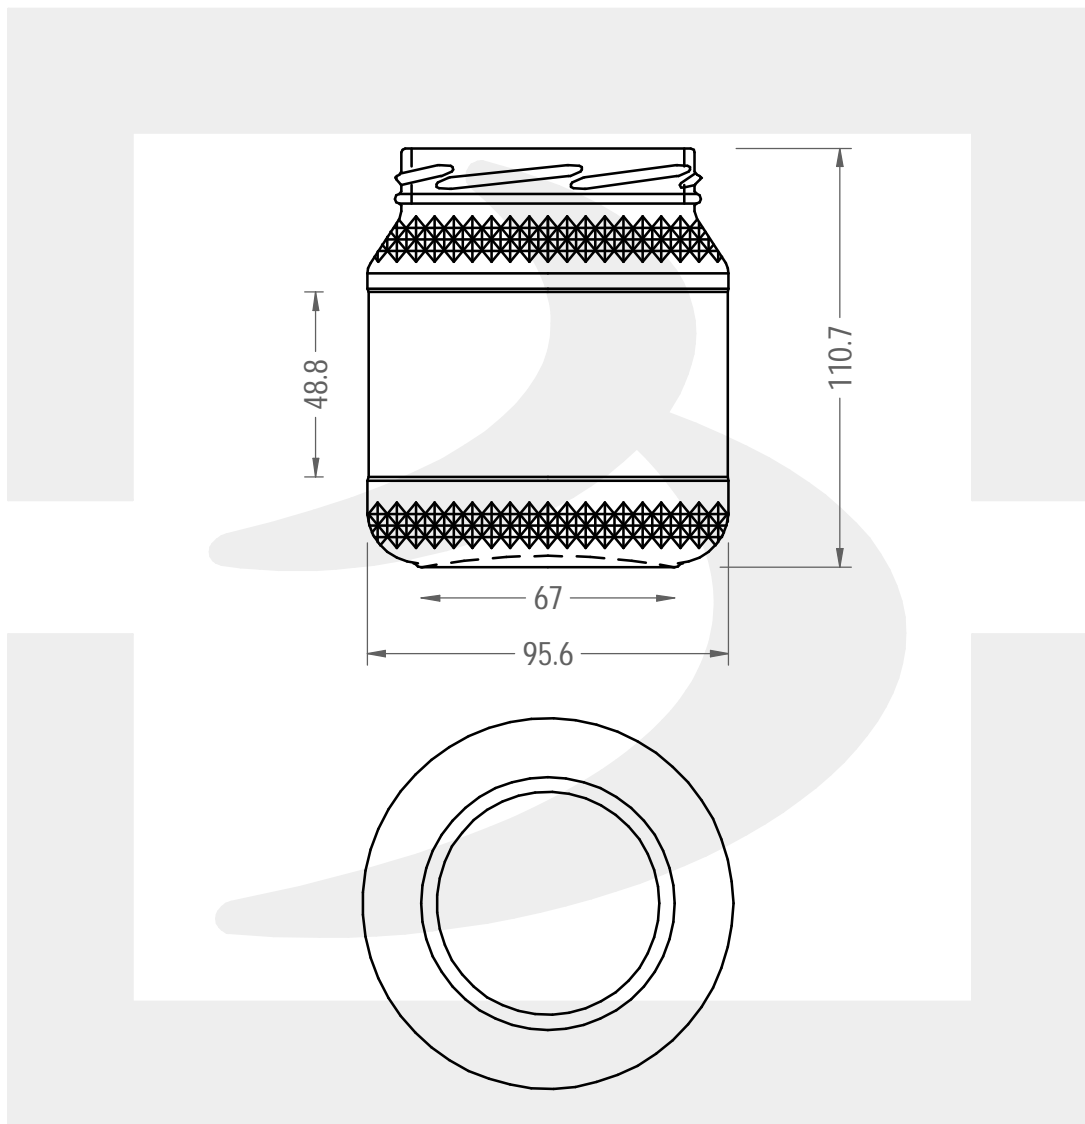

ARTICOLO / ITEM

VASO DIAMANTE 580 T 82 NUOVO

Colore : BIANCO
Color : BIANCO

berlinpackaging.eu

Il disegno è puramente indicativo e non vincolante - Berlin Packaging Italy S.p.A. non assume garanzia od obbligazione alcuna per l'utilizzo del presente disegno nè per le informazioni in esso riportate
This drawing is approximate and not binding - Berlin Packaging Italy S.p.A. does not assume any guarantee or obligation for use of this drawing or for information contained therein

Capacità R.B. (c.c.):	580	Peso vetro (gr):	270
Brimful capacity (c.c.):		Glass weight (gr):	
Altezza tot. (mm):	110.7	Bocca:	TWIST-OFF
Total height (mm):		Finish:	
Diametro corpo (mm):	95	Min. foro passante (mm):	
Body diameter (mm):		Minimum through bore (mm):	
Resistenza a pressione (bar):	-	Scala:	1:1
Pressure resistance (bar):		Scale:	