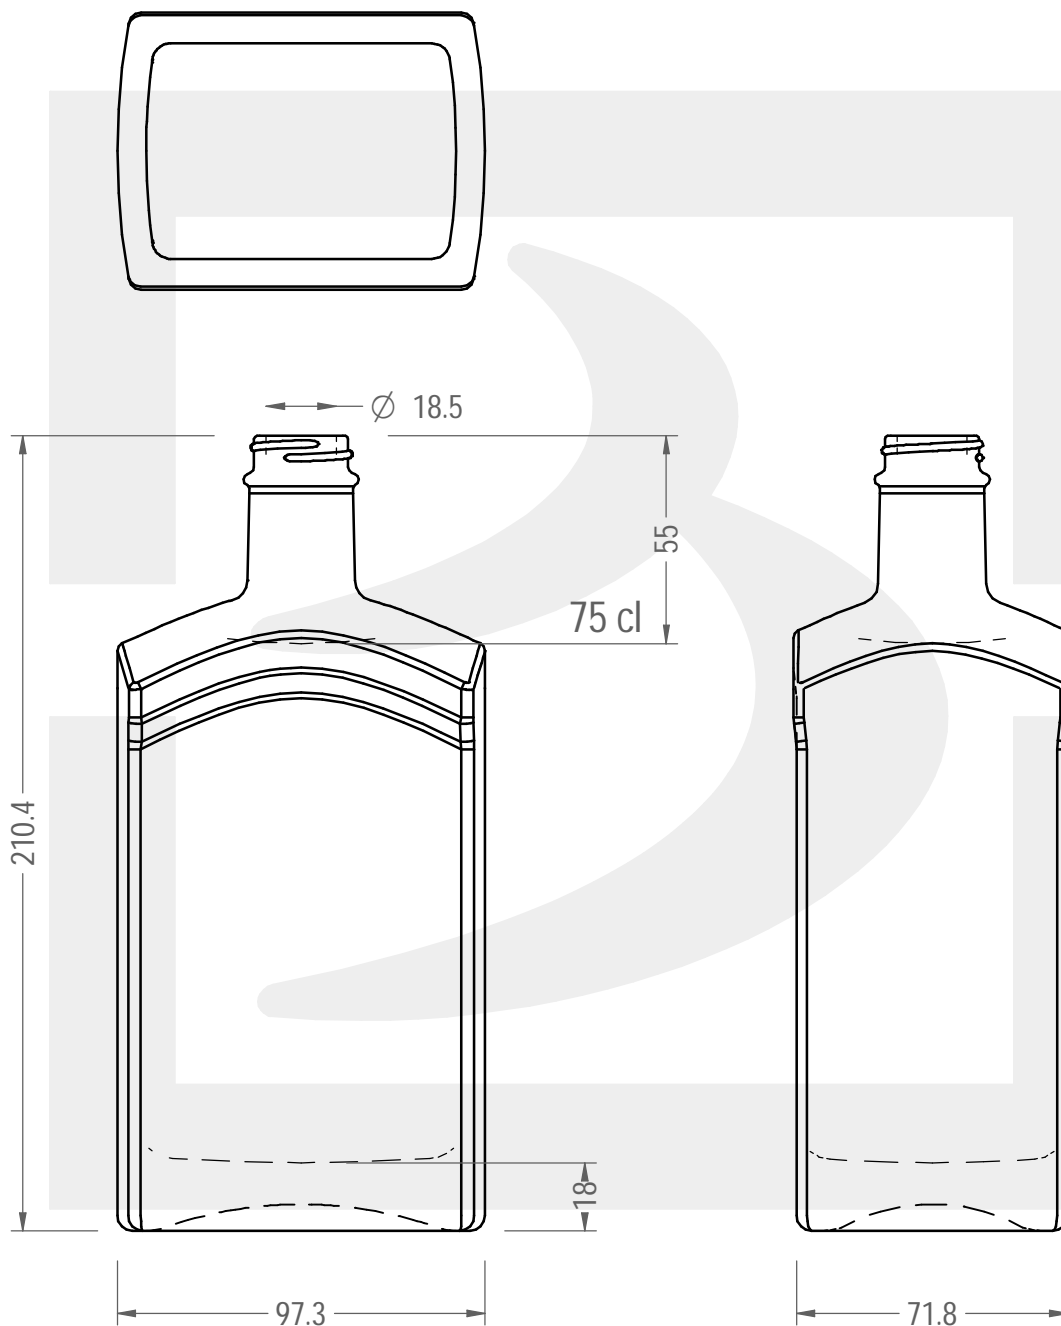

ARTICOLO / ITEM

BOT. DESIREE 750 GPI 400/28 *

Colore : BIANCO EXTRA
Color : BIANCO EXTRA

bruni glass

berlinpackaging.eu

Il disegno è puramente indicativo e non vincolante - Berlin Packaging Italy S.p.A. non assume garanzia od obbligazione alcuna per l'utilizzo del presente disegno nè per le informazioni in esso riportate
This drawing is approximate and not binding - Berlin Packaging Italy S.p.A. does not assume any guarantee or obligation for use of this drawing or for information contained therein

Capacità R.B. (c.c.):	784	Peso vetro (gr):	800
Brimful capacity (c.c.):		Glass weight (gr):	
Altezza tot. (mm):	210.4	Bocca:	GPI
Total height (mm):		Finish:	
Diametro corpo (mm):	97.3	Min. foro passante (mm):	16
Body diameter (mm):		Minimum through bore (mm):	
Resistenza a pressione (bar):	-	Scala:	1:2
Pressure resistance (bar):		Scale:	