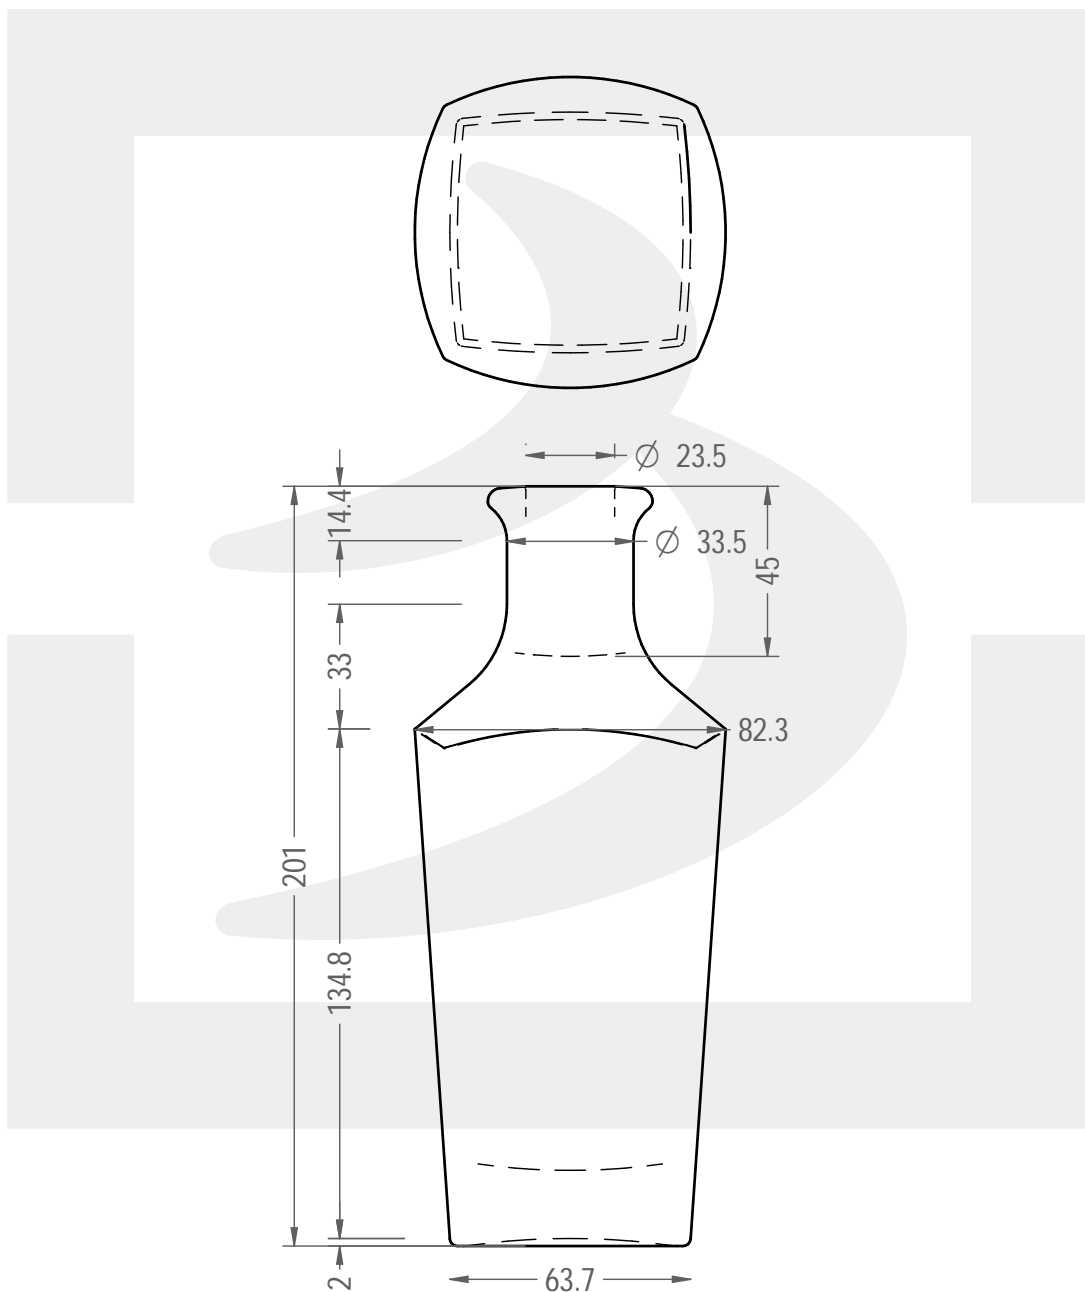

ARTICOLO / ITEM

BOT. DECANTER REGINA 500 BP QP*

Colore : BIANCO EXTRA
Color : BIANCO EXTRA

berlinpackaging.eu

Il disegno è puramente indicativo e non vincolante - Berlin Packaging Italy S.p.A. non assume garanzia od obbligazione alcuna per l'utilizzo del presente disegno nè per le informazioni in esso riportate
This drawing is approximate and not binding - Berlin Packaging Italy S.p.A. does not assume any guarantee or obligation for use of this drawing or for information contained therein

Capacità R.B. (c.c.):	522	Peso vetro (gr):	600
Brimful capacity (c.c.):		Glass weight (gr):	
Altezza tot. (mm):	201	Bocca:	BOCCA PROFUMO
Total height (mm):		Finish:	
Diametro corpo (mm):	82.3	Min. foro passante (mm):	
Body diameter (mm):		Minimum through bore (mm):	
Resistenza a pressione (bar):	-	Scala:	1:2
Pressure resistance (bar):		Scale:	