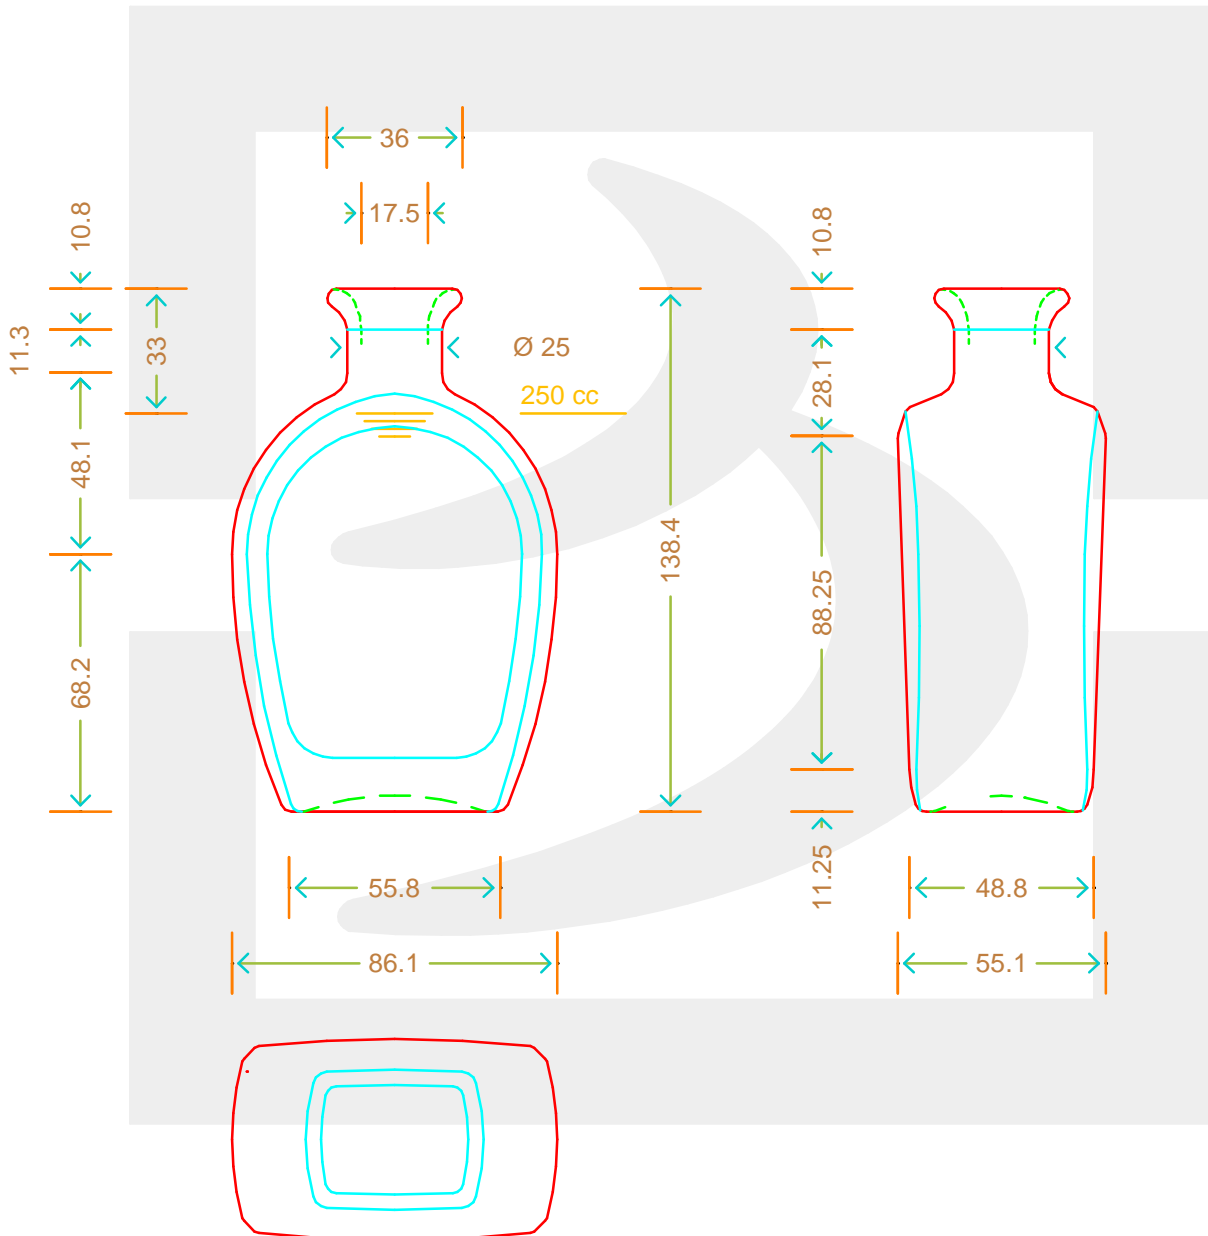

ARTICOLO / ITEM

BOT. DECANTER REBECCA 250 BP *

Colore : BIANCO
Color : BIANCO

bruni glass
PATENTED

berlinpackaging.eu

Il disegno è puramente indicativo e non vincolante - Berlin Packaging Italy S.p.A. non assume garanzia od obbligazione alcuna per l'utilizzo del presente disegno nè per le informazioni in esso riportate
This drawing is approximate and not binding - Berlin Packaging Italy S.p.A. does not assume any guarantee or obligation for use of this drawing or for information contained therein

Capacità R.B. (c.c.):	265	Peso vetro (gr):	350
Brimful capacity (c.c.):		Glass weight (gr):	
Altezza tot. (mm):	138.4	Bocca:	BOCCA PROFUMO
Total height (mm):		Finish:	
Diametro corpo (mm):	86.1	Min. foro passante (mm):	16
Body diameter (mm):		Minimum through bore (mm):	
Resistenza a pressione (bar):	-	Scala:	1:1
Pressure resistance (bar):		Scale:	