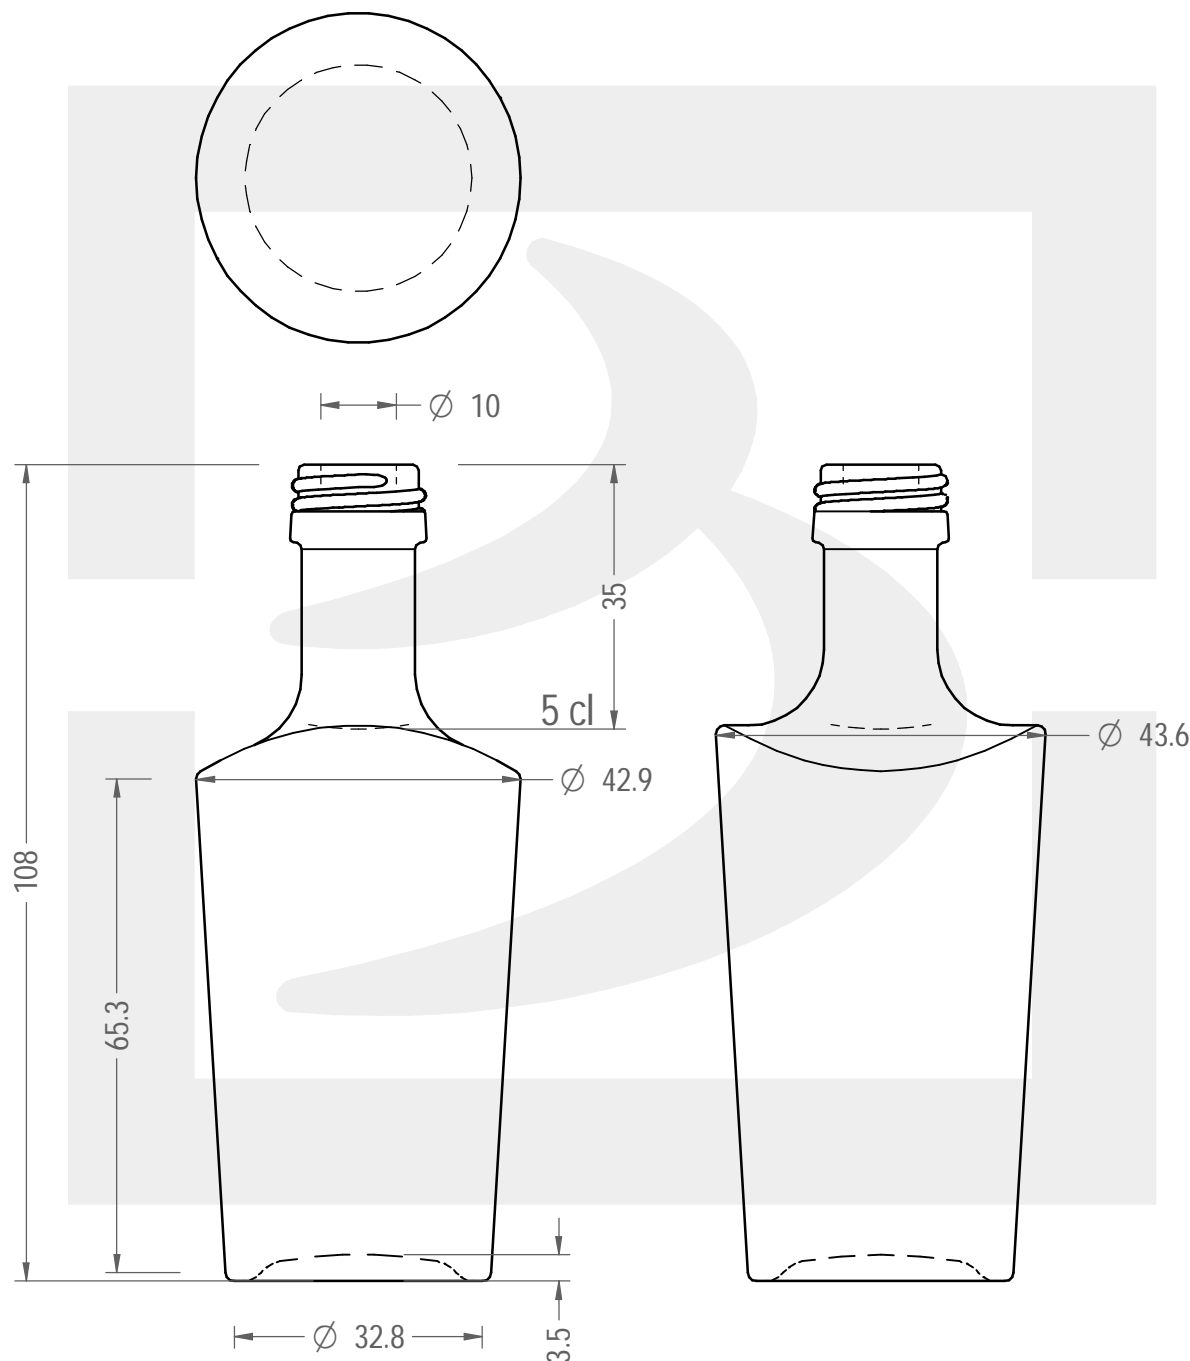

ARTICOLO / ITEM

BOT. DECANTER LOLA 50 PP18 DX # *

Colore : BIANCO INDUSTRIALE
Color : BIANCO INDUSTRIALE

bruni glass

berlinpackaging.eu

Il disegno è puramente indicativo e non vincolante - Berlin Packaging Italy S.p.A. non assume garanzia od obbligazione alcuna per l'utilizzo del presente disegno nè per le informazioni in esso riportate
This drawing is approximate and not binding - Berlin Packaging Italy S.p.A. does not assume any guarantee or obligation for use of this drawing or for information contained therein

Capacità R.B. (c.c.):	53	Peso vetro (gr):	100
Brimful capacity (c.c.):		Glass weight (gr):	
Altezza tot. (mm):	108	Bocca:	PILFER-PROOF
Total height (mm):		Finish:	
Diametro corpo (mm):	43.5	Min. foro passante (mm):	8
Body diameter (mm):		Minimum through bore (mm):	
Resistenza a pressione (bar):	-	Scala:	1:1
Pressure resistance (bar):		Scale:	