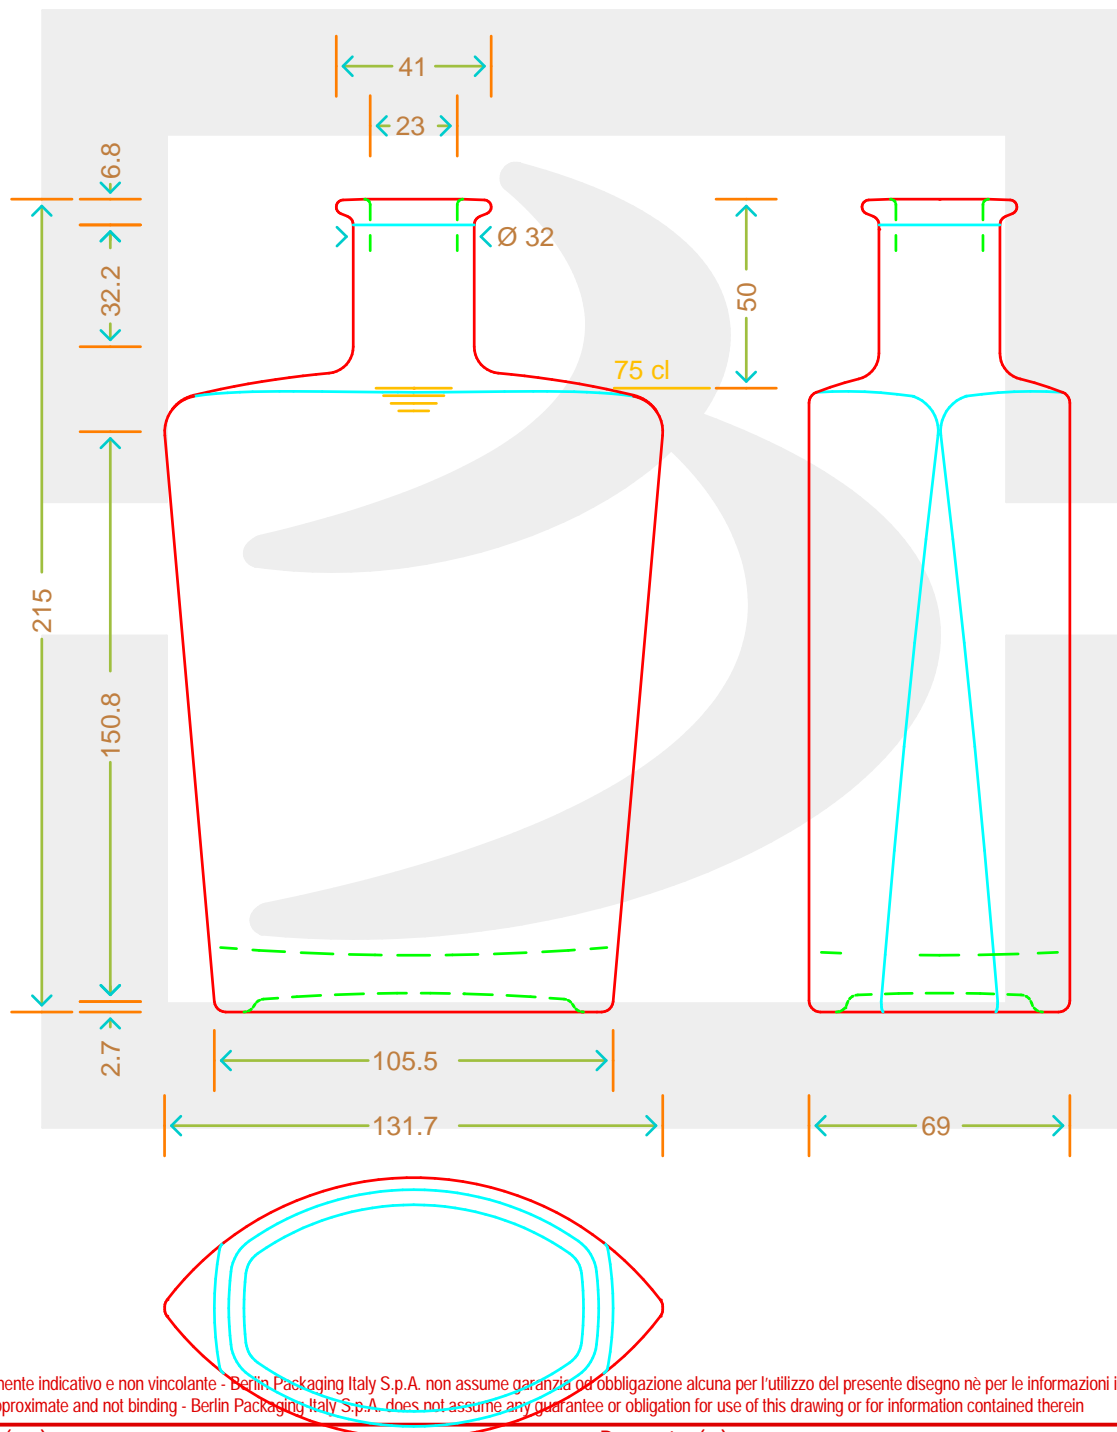

ARTICOLO / ITEM

BOT. DECANTER EMANUELLE 750 BP *

Colore : BIANCO
Color : BIANCO

bruni glass

berlinpackaging.eu

MOD.DEP.
PATENTED

Il disegno è puramente indicativo e non vincolante - Berlin Packaging Italy S.p.A. non assume garanzia od obbligazione alcuna per l'utilizzo del presente disegno nè per le informazioni in esso riportate
This drawing is approximate and not binding - Berlin Packaging Italy S.p.A. does not assume any guarantee or obligation for use of this drawing or for information contained therein

Capacità R.B. (c.c.): Brimful capacity (c.c.):	770	Peso vetro (gr): Glass weight (gr):	800
Altezza tot. (mm): Total height (mm):	215	Bocca: Finish:	BOCCA PROFUMO
Diametro corpo (mm): Body diameter (mm):	132.7	Min. foro passante (mm): Minimum through bore (mm):	
Resistenza a pressione (bar): Pressure resistance (bar):	-	Scala: Scale:	1:1

Per ulteriori informazioni tecniche contattare il referente commerciale
For full technical details please contact sales representative

COD. ARTICOLO / ITEM CODE
16580D2

Data ultimo aggiornamento / Last update: 23/11/2021
Origine / Source: 16580