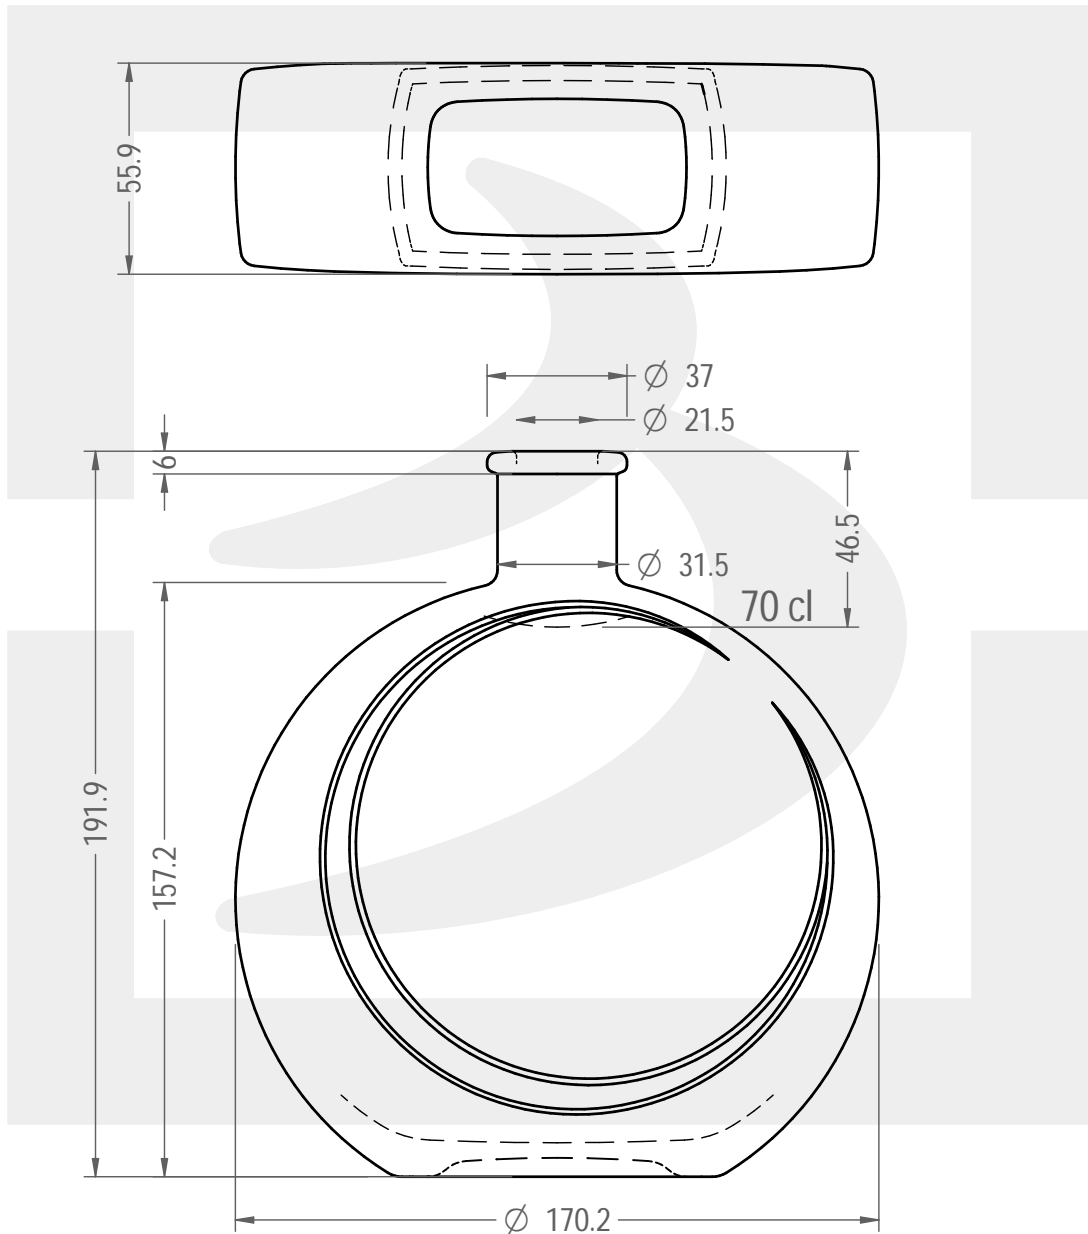

ARTICOLO / ITEM

BOT. DECANTER ECLIPSE 700 A6 \$ *

Colore : BIANCO EXTRA
Color : BIANCO EXTRA

bruni glass

berlinpackaging.eu

Il disegno è puramente indicativo e non vincolante - Berlin Packaging Italy S.p.A. non assume garanzia od obbligazione alcuna per l'utilizzo del presente disegno nè per le informazioni in esso riportate
This drawing is approximate and not binding - Berlin Packaging Italy S.p.A. does not assume any guarantee or obligation for use of this drawing or for information contained therein

Capacità R.B. (c.c.):	732	Peso vetro (gr):	950
Brimful capacity (c.c.):		Glass weight (gr):	
Altezza tot. (mm):	191.7	Bocca:	ANELLO
Total height (mm):		Finish:	
Diametro corpo (mm):	168.5	Min. foro passante (mm):	19
Body diameter (mm):		Minimum through bore (mm):	
Resistenza a pressione (bar):	-	Scala:	1:2
Pressure resistance (bar):		Scale:	

Per ulteriori informazioni tecniche contattare il referente commerciale
For full technical details please contact sales representative

COD. ARTICOLO / ITEM CODE
27532D1

Data ultimo aggiornamento / Last update: 16/11/2021
Origine / Source: 27532