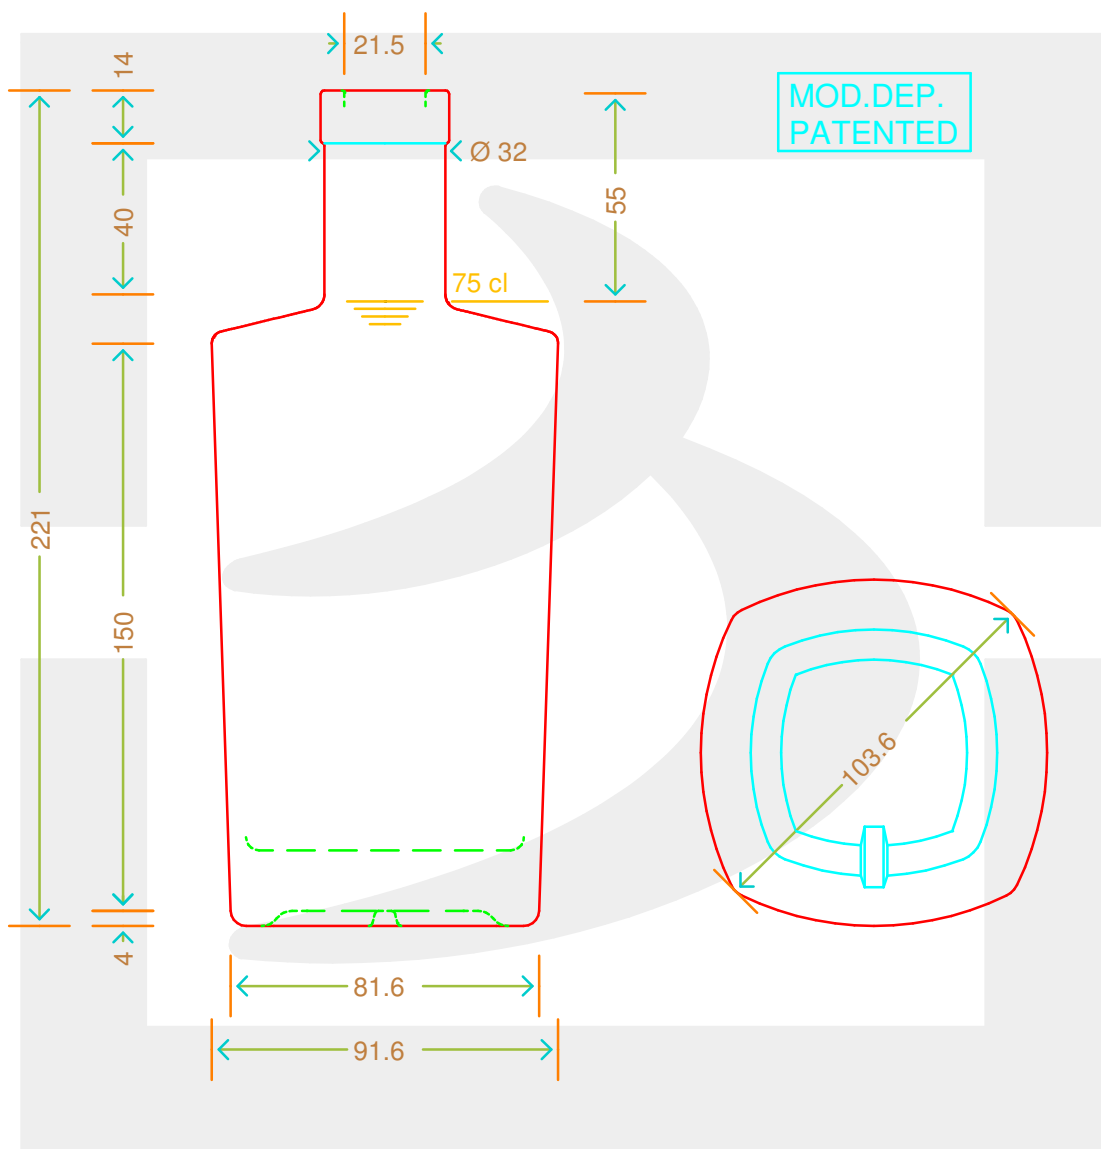

ARTICOLO / ITEM

BOT. DEC CONTESSA 750 F 14 VS \$ *

Colore : BIANCO
Color :

bruni glass
a berlin packaging company

www.bruniglass.com

SCALA: 1:2
SCALE:

Capacità R.B. (c.c.) :	771	Peso vetro (gr):	750
Brimful cap. (c.c.) :		Glass weight (gr):	
Altezza tot (mm):	221	Bocca:	FASCETTA
Total height (mm):		Finish:	
Diametro corpo (mm):	91.6	Min. foro passante (mm):	
Body diameter (mm):		Minimum through bore (mm):	

LE QUOTE SONO ESPRESSE IN mm
DIMENSIONS ARE EXPRESSED IN mm

COD. ARTICOLO / ITEM CODE
17037D1

Data ultimo aggiornamento / Last update: 14/01/2019
Origine / Source: 13859