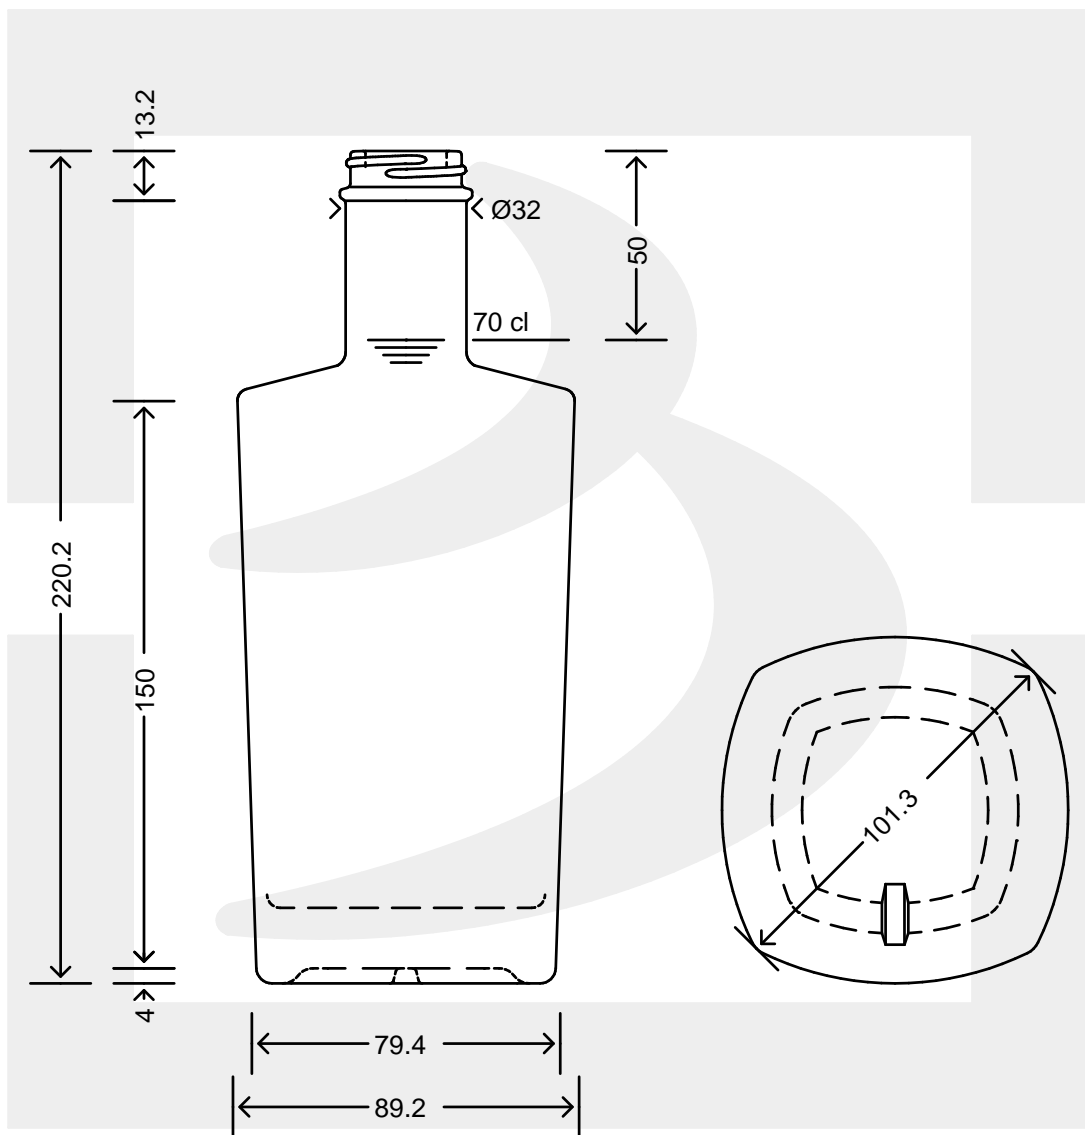

ARTICOLO / ITEM

BOT. DEC CONTESSA 700 GPI400/33 \$*

Colore : BIANCO
Color : BIANCO

berlinpackaging.eu

MODELLO DEPOSITATO - PATENTED

Il disegno è puramente indicativo e non vincolante - Berlin Packaging Italy S.p.A. non assume garanzia od obbligazione alcuna per l'utilizzo del presente disegno nè per le informazioni in esso riportate
This drawing is approximate and not binding - Berlin Packaging Italy S.p.A. does not assume any guarantee or obligation for use of this drawing or for information contained therein

Capacità R.B. (c.c.): Brimful capacity (c.c.):	721	Peso vetro (gr): Glass weight (gr):	730
Altezza tot. (mm): Total height (mm):	220.2	Bocca: Finish:	GPI
Diametro corpo (mm): Body diameter (mm):	89.2	Min. foro passante (mm): Minimum through bore (mm):	
Resistenza a pressione (bar): Pressure resistance (bar):	-	Scala: Scale:	1:1