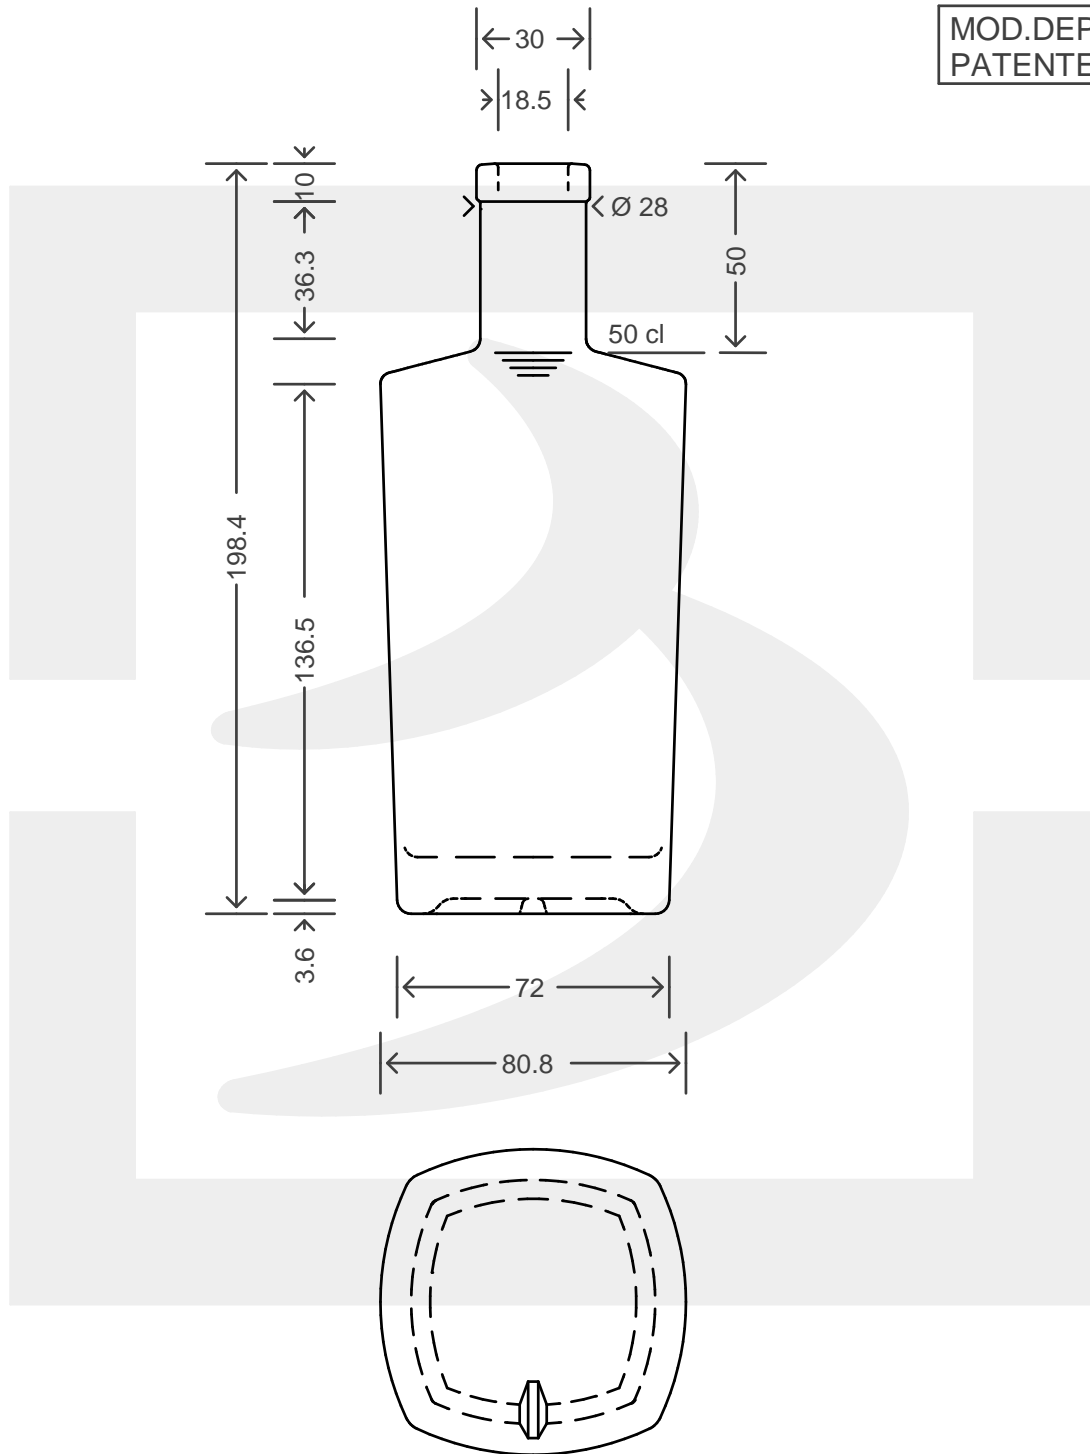

ARTICOLO / ITEM

BOT. DEC CONTESSA 500 F 10 *

Colore : BIANCO
Color :

 **bruni glass**
a berlin packaging company

www.bruniglass.com

MOD.DEP.
PATENTED

SCALA: 1:2
SCALE:

Capacità R.B. (c.c.) : Brimful cap. (c.c.) :	517	Peso vetro (gr): Glass weight (gr):	600
Altezza tot (mm): Total height (mm):	198.4	Bocca: Finish:	FASCETTA
Diametro corpo (mm): Body diameter (mm):	80.8	Min. foro passante (mm): Minimum through bore (mm):	16

LE QUOTE SONO ESPRESSE IN mm
DIMENSIONS ARE EXPRESSED IN mm

COD. ARTICOLO / ITEM CODE

16996D2

Data ultimo aggiornamento / Last update: 22/08/2017
Origine / Source: 16996