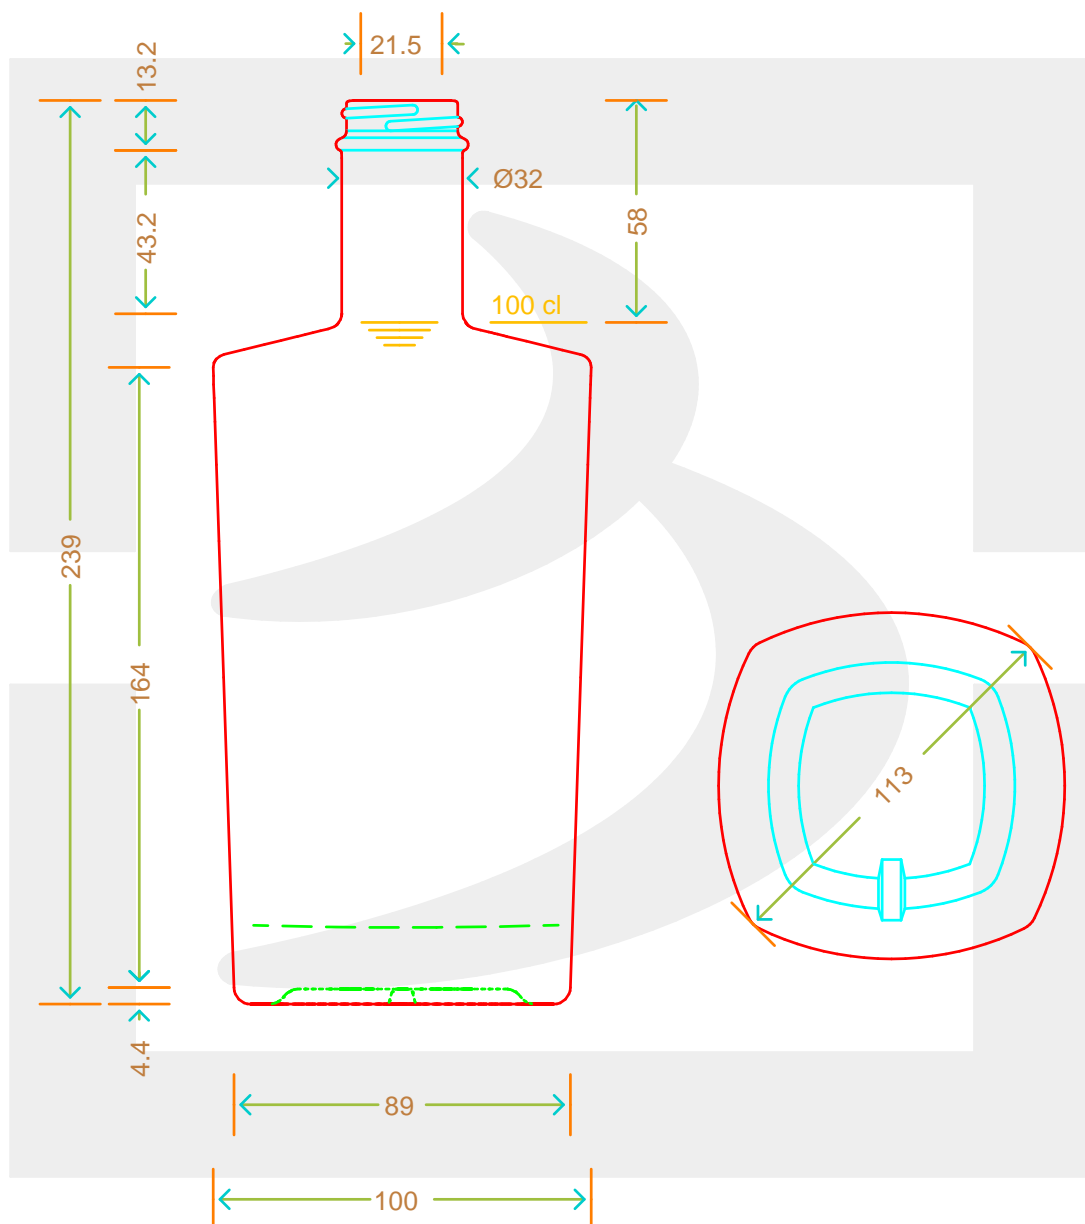

ARTICOLO / ITEM

BOT. DEC CONTESSA 1000 GPI400/33\$*

Colore : BIANCO
Color : BIANCO

berlinpackaging.eu

MOD.DEP.
PATENTED

Il disegno è puramente indicativo e non vincolante - Berlin Packaging Italy S.p.A. non assume garanzia od obbligazione alcuna per l'utilizzo del presente disegno nè per le informazioni in esso riportate
This drawing is approximate and not binding - Berlin Packaging Italy S.p.A. does not assume any guarantee or obligation for use of this drawing or for information contained therein

Capacità R.B. (c.c.):	1025	Peso vetro (gr):	900
Brimful capacity (c.c.):		Glass weight (gr):	
Altezza tot. (mm):	239	Bocca:	GPI
Total height (mm):		Finish:	
Diametro corpo (mm):	100	Min. foro passante (mm):	16
Body diameter (mm):		Minimum through bore (mm):	
Resistenza a pressione (bar):	-	Scala:	1:1
Pressure resistance (bar):		Scale:	

Per ulteriori informazioni tecniche contattare il referente commerciale
For full technical details please contact sales representative

COD. ARTICOLO / ITEM CODE
16891D2

Data ultimo aggiornamento / Last update: 23/11/2021
Origine / Source: 16891