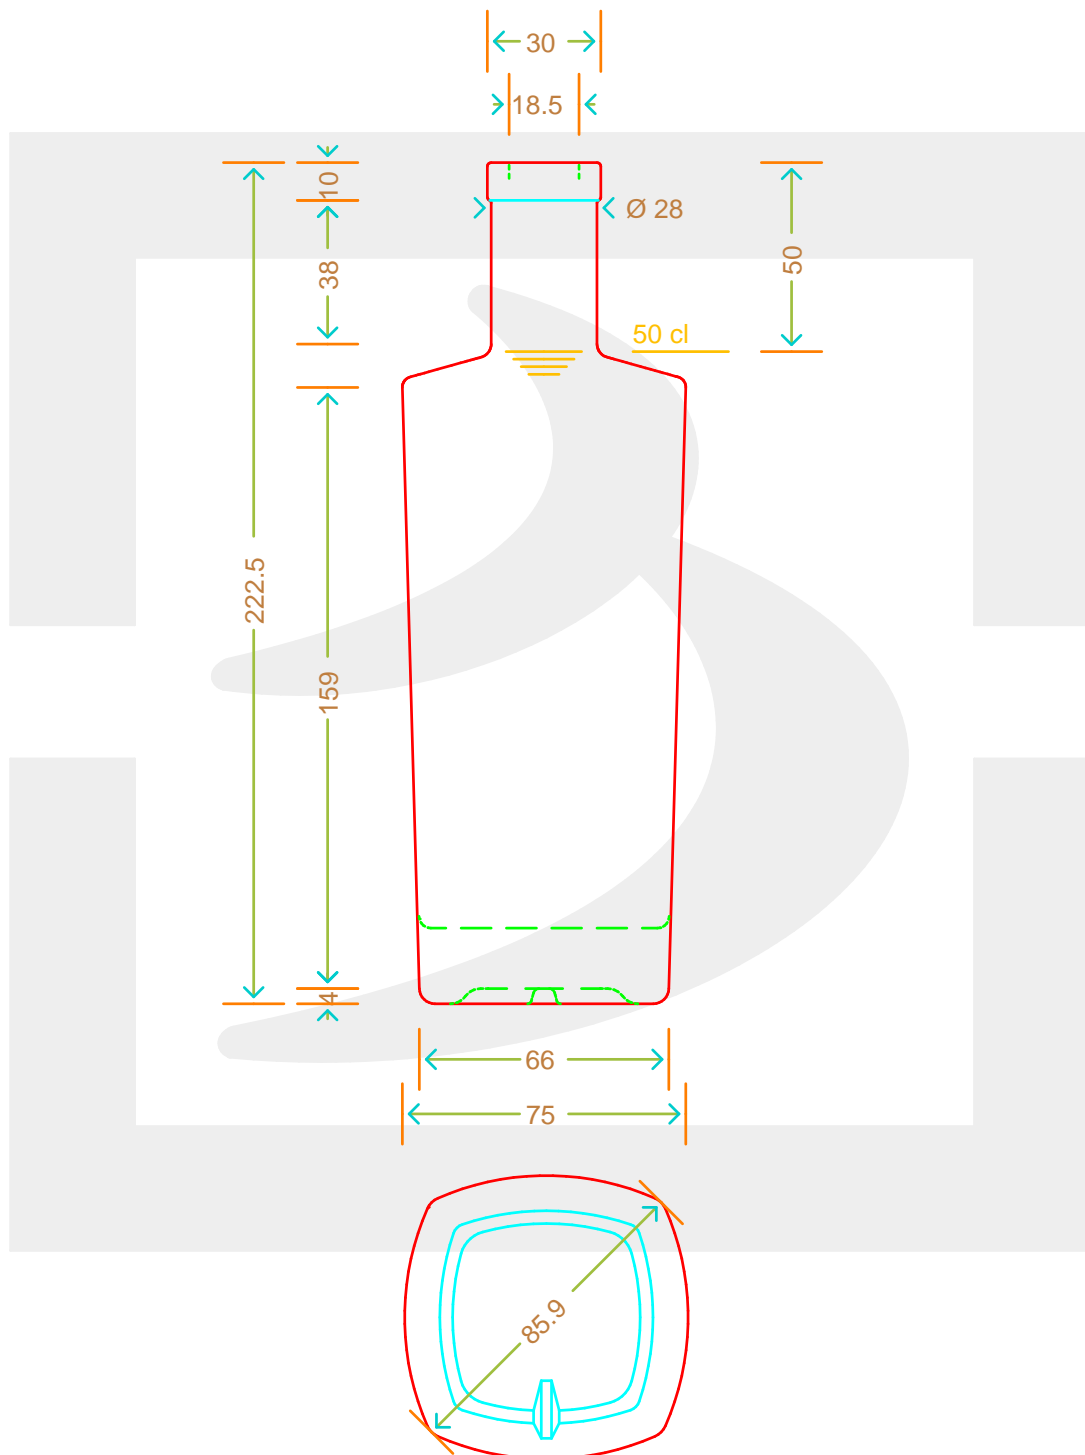

ARTICOLO / ITEM

BOT. DEC CONTESSA SUPREME 500 F10 *

Colore : BIANCO
Color : BIANCO

berlinpackaging.eu

MOD.DEP.
PATENTED

Il disegno è puramente indicativo e non vincolante - Berlin Packaging Italy S.p.A. non assume garanzia od obbligazione alcuna per l'utilizzo del presente disegno nè per le informazioni in esso riportate
This drawing is approximate and not binding - Berlin Packaging Italy S.p.A. does not assume any guarantee or obligation for use of this drawing or for information contained therein

Capacità R.B. (c.c.): Brimful capacity (c.c.):	515	Peso vetro (gr): Glass weight (gr):	600
Altezza tot. (mm): Total height (mm):	222.5	Bocca: Finish:	FASCETTA
Diametro corpo (mm): Body diameter (mm):	75.1	Min. foro passante (mm): Minimum through bore (mm):	16
Resistenza a pressione (bar): Pressure resistance (bar):	-	Scala: Scale:	1:1

Per ulteriori informazioni tecniche contattare il referente commerciale
For full technical details please contact sales representative

COD. ARTICOLO / ITEM CODE
18087D2

Data ultimo aggiornamento / Last update: 15/12/2021
Origine / Source: 18087