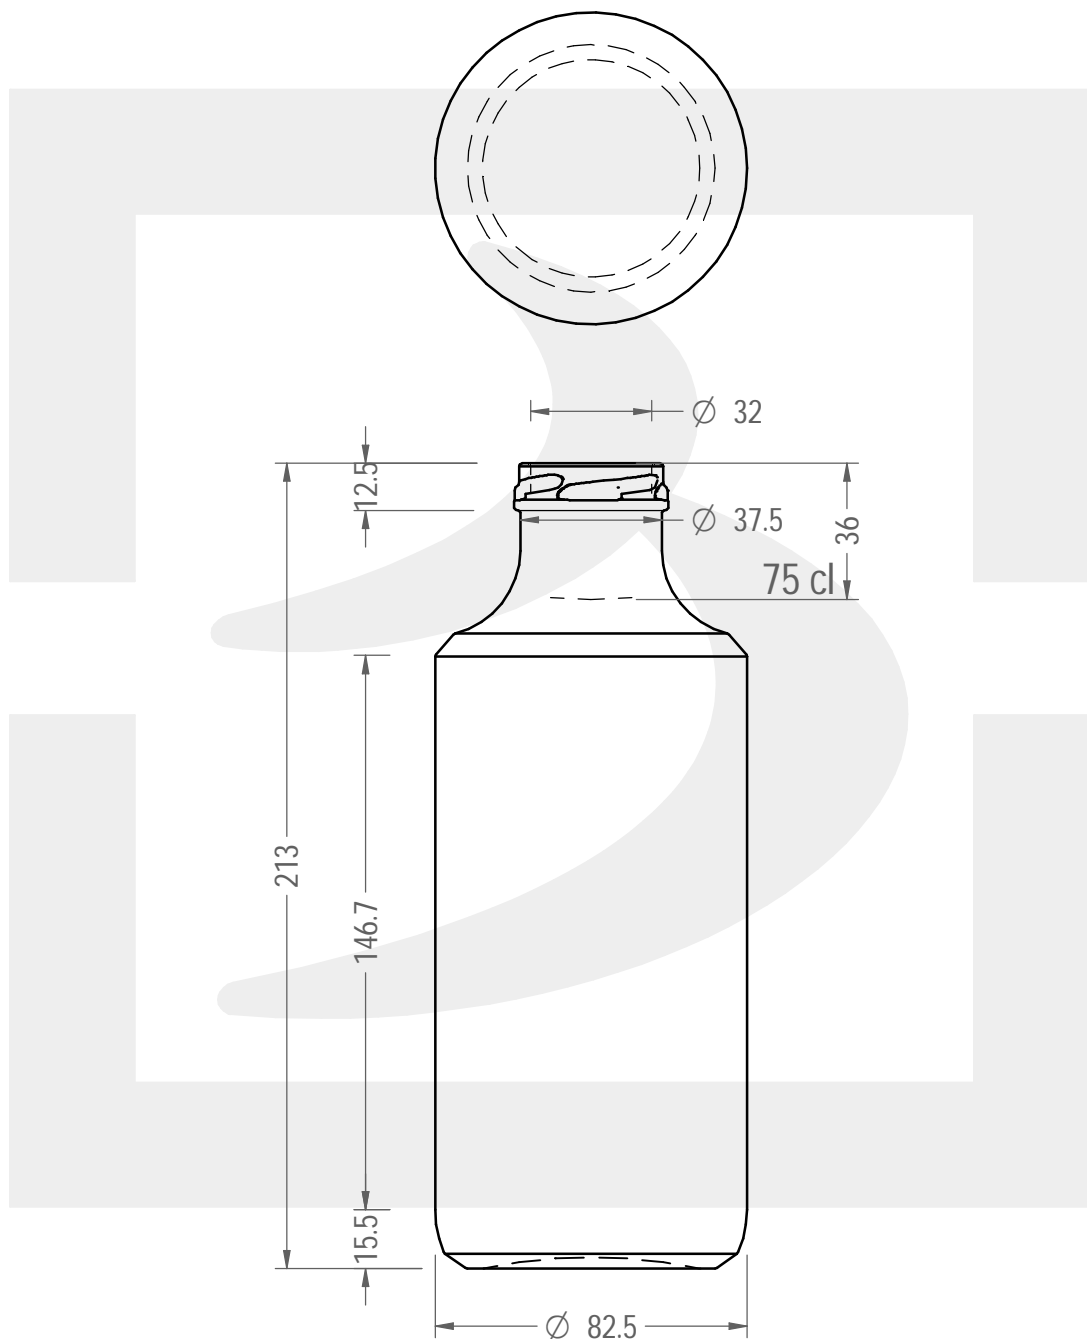

ARTICOLO / ITEM

BOT. BLANCA SAUCE 750 T 43 VS *

Colore : BIANCO EXTRA
Color : BIANCO EXTRA

berlinpackaging.eu

Il disegno è puramente indicativo e non vincolante - Berlin Packaging Italy S.p.A. non assume garanzia od obbligazione alcuna per l'utilizzo del presente disegno nè per le informazioni in esso riportate
This drawing is approximate and not binding - Berlin Packaging Italy S.p.A. does not assume any guarantee or obligation for use of this drawing or for information contained therein

Capacità R.B. (c.c.):	780	Peso vetro (gr):	420
Brimful capacity (c.c.):		Glass weight (gr):	
Altezza tot. (mm):	213	Bocca:	TWIST-OFF
Total height (mm):		Finish:	
Diametro corpo (mm):	82.5	Min. foro passante (mm):	
Body diameter (mm):		Minimum through bore (mm):	
Resistenza a pressione (bar):	-	Scala:	1:2
Pressure resistance (bar):		Scale:	