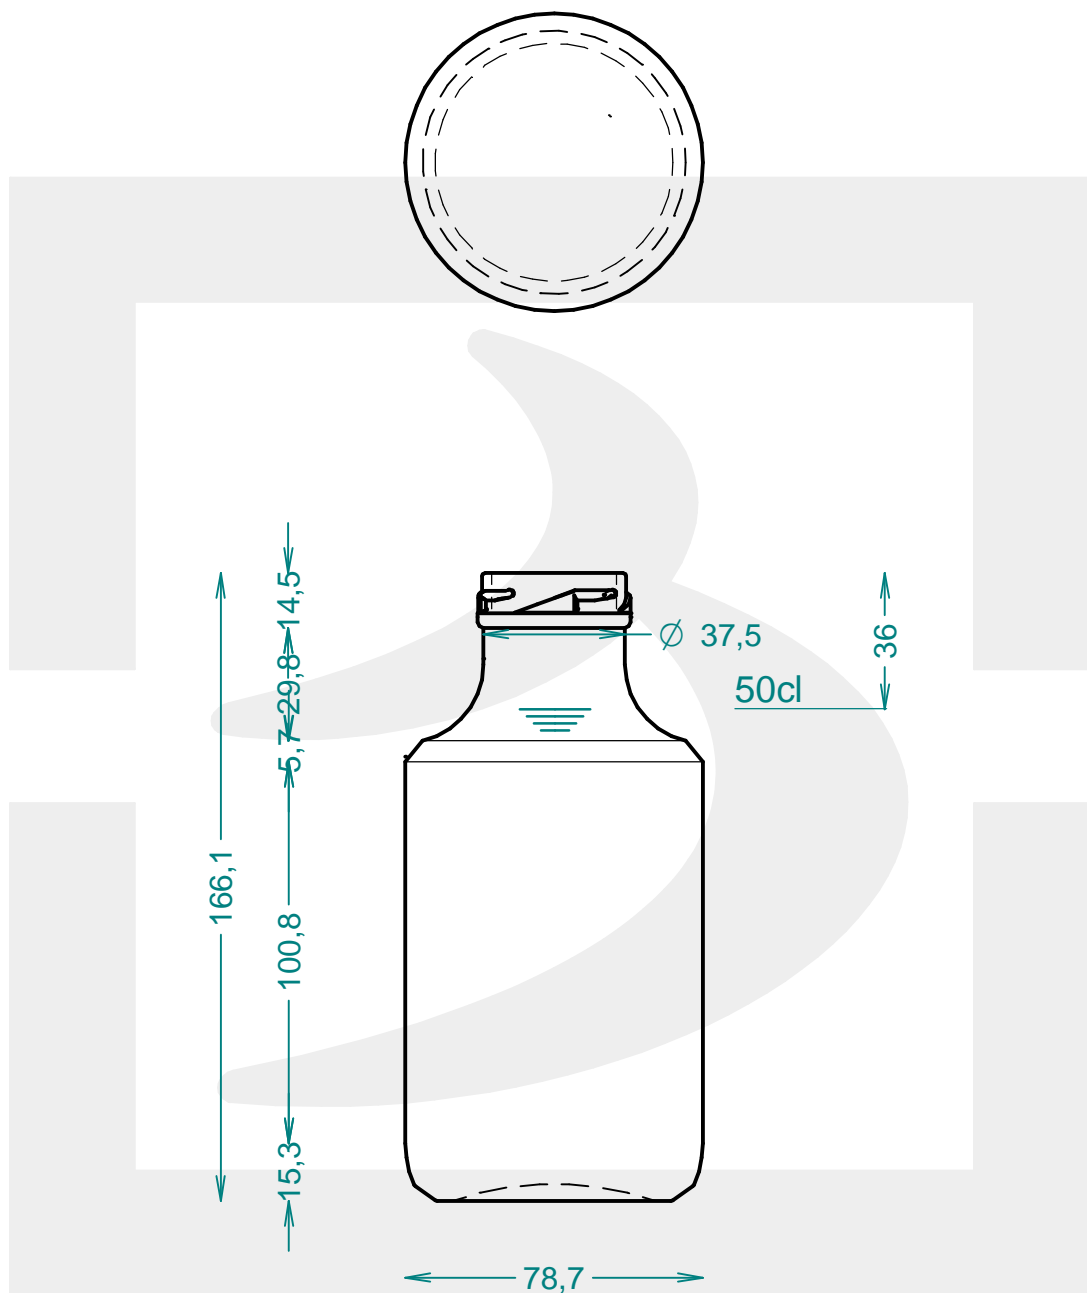

ARTICOLO / ITEM

BOT. BLANCA SAUCE 500 T 43 IC # *

Colore :
Color : BIANCO

bruni glass

berlinpackaging.eu

Il disegno è puramente indicativo e non vincolante - Berlin Packaging Italy S.p.A. non assume garanzia od obbligazione alcuna per l'utilizzo del presente disegno nè per le informazioni in esso riportate
This drawing is approximate and not binding - Berlin Packaging Italy S.p.A. does not assume any guarantee or obligation for use of this drawing or for information contained therein

Capacità R.B. (c.c.):	530	Peso vetro (gr):	270
Brimful capacity (c.c.):		Glass weight (gr):	
Altezza tot. (mm):	166.1	Bocca:	TWIST-OFF
Total height (mm):		Finish:	
Diametro corpo (mm):	78.7	Min. foro passante (mm):	
Body diameter (mm):		Minimum through bore (mm):	
Resistenza a pressione (bar):	-	Scala:	1:2
Pressure resistance (bar):		Scale:	