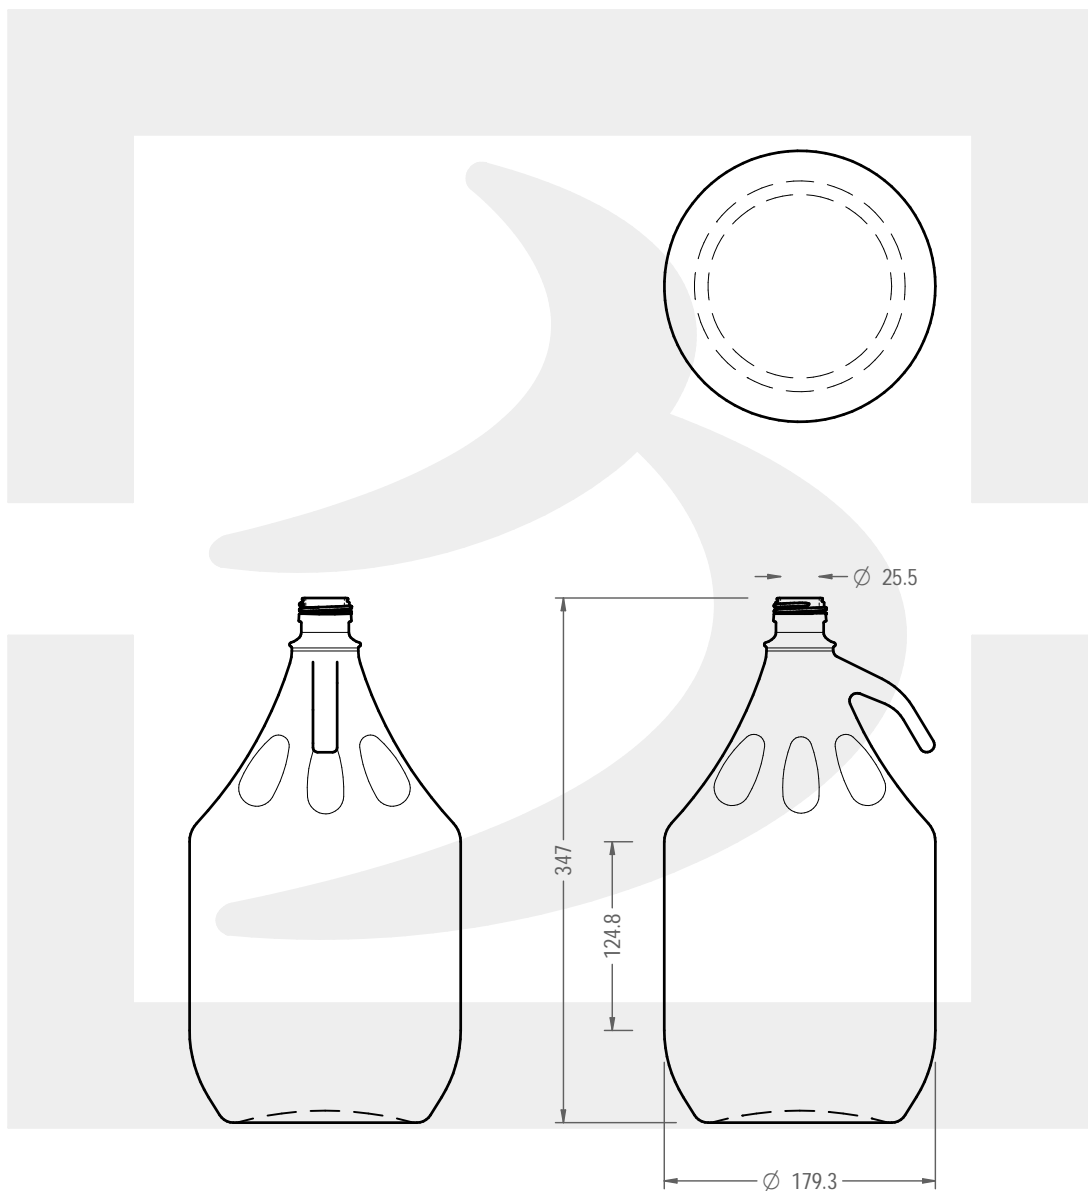

ARTICOLO / ITEM

BOT. DAMA TOSC 5000 P35 MB FV CRD

Colore : MEZZO-BIANCO
Color :

berlinpackaging.eu

Il disegno è puramente indicativo e non vincolante - Berlin Packaging Italy S.p.A. non assume garanzia od obbligazione alcuna per l'utilizzo del presente disegno nè per le informazioni in esso riportate
This drawing is approximate and not binding - Berlin Packaging Italy S.p.A. does not assume any guarantee or obligation for use of this drawing or for information contained therein

Capacità R.B. (c.c.): Brimful capacity (c.c.):	5080	Peso vetro (gr): Glass weight (gr):	1350
Altezza tot. (mm): Total height (mm):	347	Bocca: Finish:	PILFER-PROOF
Diametro corpo (mm): Body diameter (mm):	179.3	Min. foro passante (mm): Minimum through bore (mm):	
Resistenza a pressione (bar): Pressure resistance (bar):	-	Scala: Scale:	1:5