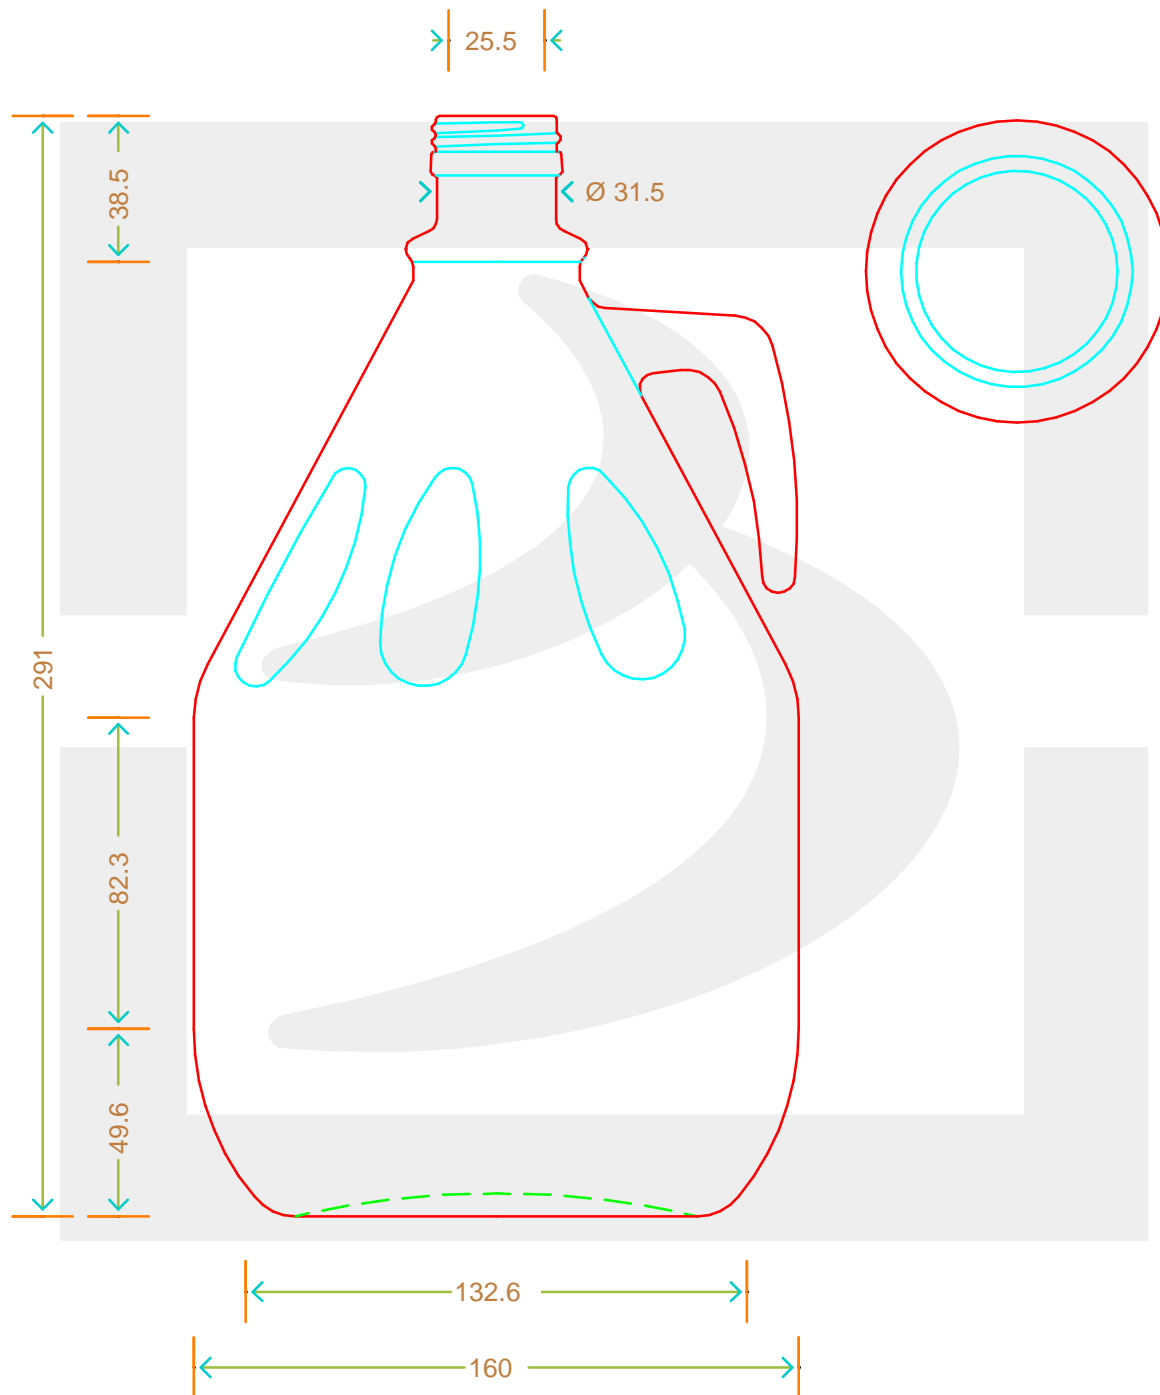

ARTICOLO / ITEM

BOT DAMA TOSC 3000 P35x18 CM MB CRD

Colore : MEZZO-BIANCO
Color :

berlinpackaging.eu

Il disegno è puramente indicativo e non vincolante - Berlin Packaging Italy S.p.A. non assume garanzia od obbligazione alcuna per l'utilizzo del presente disegno nè per le informazioni in esso riportate
This drawing is approximate and not binding - Berlin Packaging Italy S.p.A. does not assume any guarantee or obligation for use of this drawing or for information contained therein

Capacità R.B. (c.c.):	3000	Peso vetro (gr):	1200
Brimful capacity (c.c.):		Glass weight (gr):	
Altezza tot. (mm):	343.1	Bocca:	PILFER-PROOF
Total height (mm):		Finish:	
Diametro corpo (mm):	186	Min. foro passante (mm):	
Body diameter (mm):		Minimum through bore (mm):	
Resistenza a pressione (bar):	-	Scala:	1:1
Pressure resistance (bar):		Scale:	