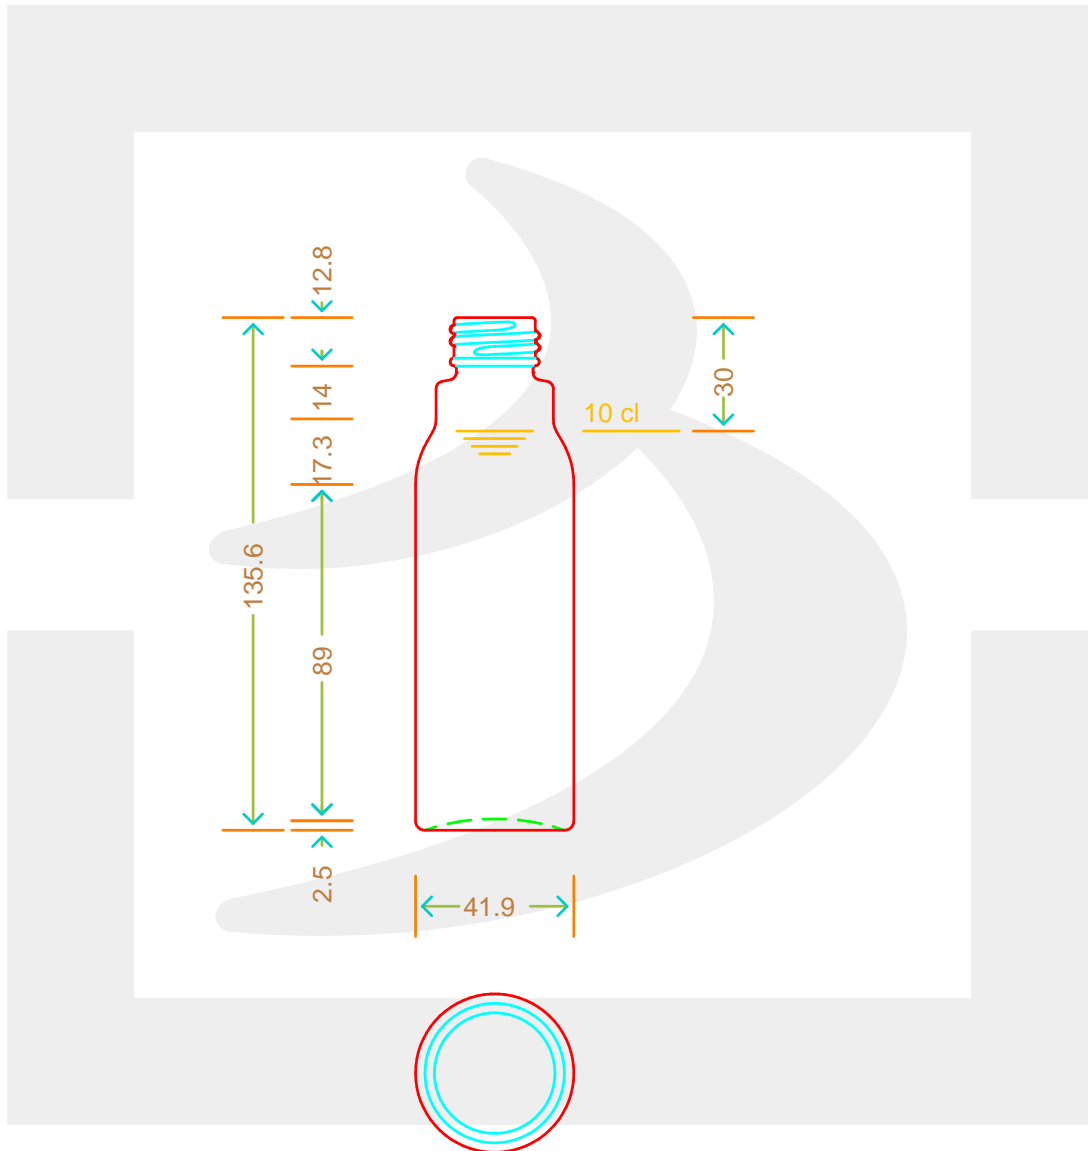

# BOT. DAISY SPRAY 100 GPI 410/24 # \*

Colore : BIANCO  
Color : BIANCO

bruni glass

berlinpackaging.eu

Il disegno è puramente indicativo e non vincolante - Berlin Packaging Italy S.p.A. non assume garanzia od obbligazione alcuna per l'utilizzo del presente disegno nè per le informazioni in esso riportate  
This drawing is approximate and not binding - Berlin Packaging Italy S.p.A. does not assume any guarantee or obligation for use of this drawing or for information contained therein

Capacità R.B. (c.c.):	120	Peso vetro (gr):	120
Brimful capacity (c.c.):		Glass weight (gr):	
Altezza tot. (mm):	135.6	Bocca:	GPI
Total height (mm):		Finish:	
Diametro corpo (mm):	41.9	Min. foro passante (mm):	13,1
Body diameter (mm):		Minimum through bore (mm):	
Resistenza a pressione (bar):	-	Scala:	1:1
Pressure resistance (bar):		Scale:	