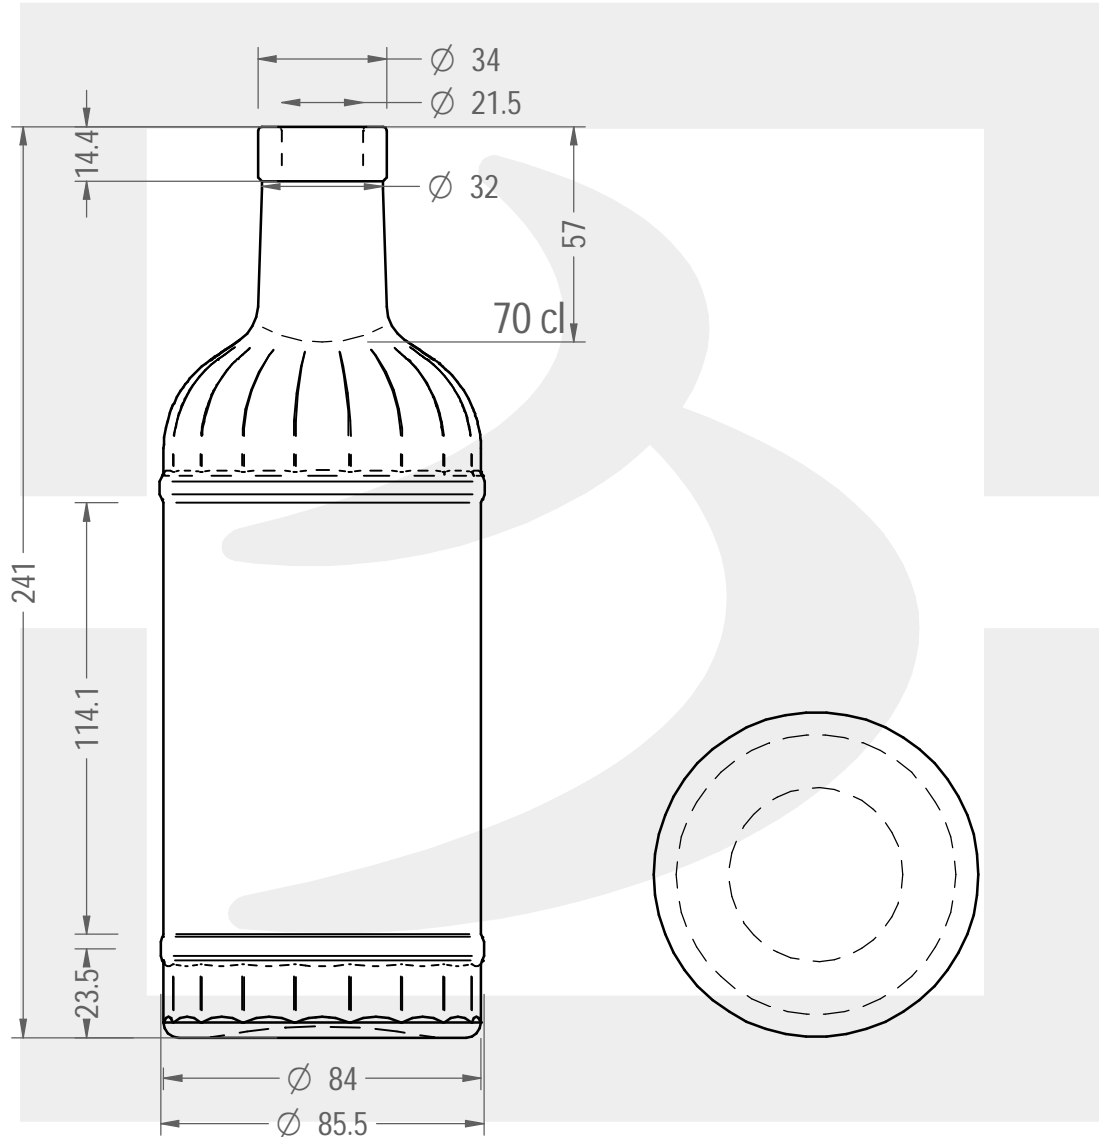

# BOT. CUPOLA 700 F 14 # \*

Colore :  
Color : BIANCO

bruni glass

berlinpackaging.eu

Il disegno è puramente indicativo e non vincolante - Berlin Packaging Italy S.p.A. non assume garanzia od obbligazione alcuna per l'utilizzo del presente disegno nè per le informazioni in esso riportate  
This drawing is approximate and not binding - Berlin Packaging Italy S.p.A. does not assume any guarantee or obligation for use of this drawing or for information contained therein

Capacità R.B. (c.c.):	720	Peso vetro (gr):	750
Brimful capacity (c.c.):		Glass weight (gr):	
Altezza tot. (mm):	241	Bocca:	FASCETTA
Total height (mm):		Finish:	
Diametro corpo (mm):	85.5	Min. foro passante (mm):	
Body diameter (mm):		Minimum through bore (mm):	
Resistenza a pressione (bar):	-	Scala:	1:2
Pressure resistance (bar):		Scale:	