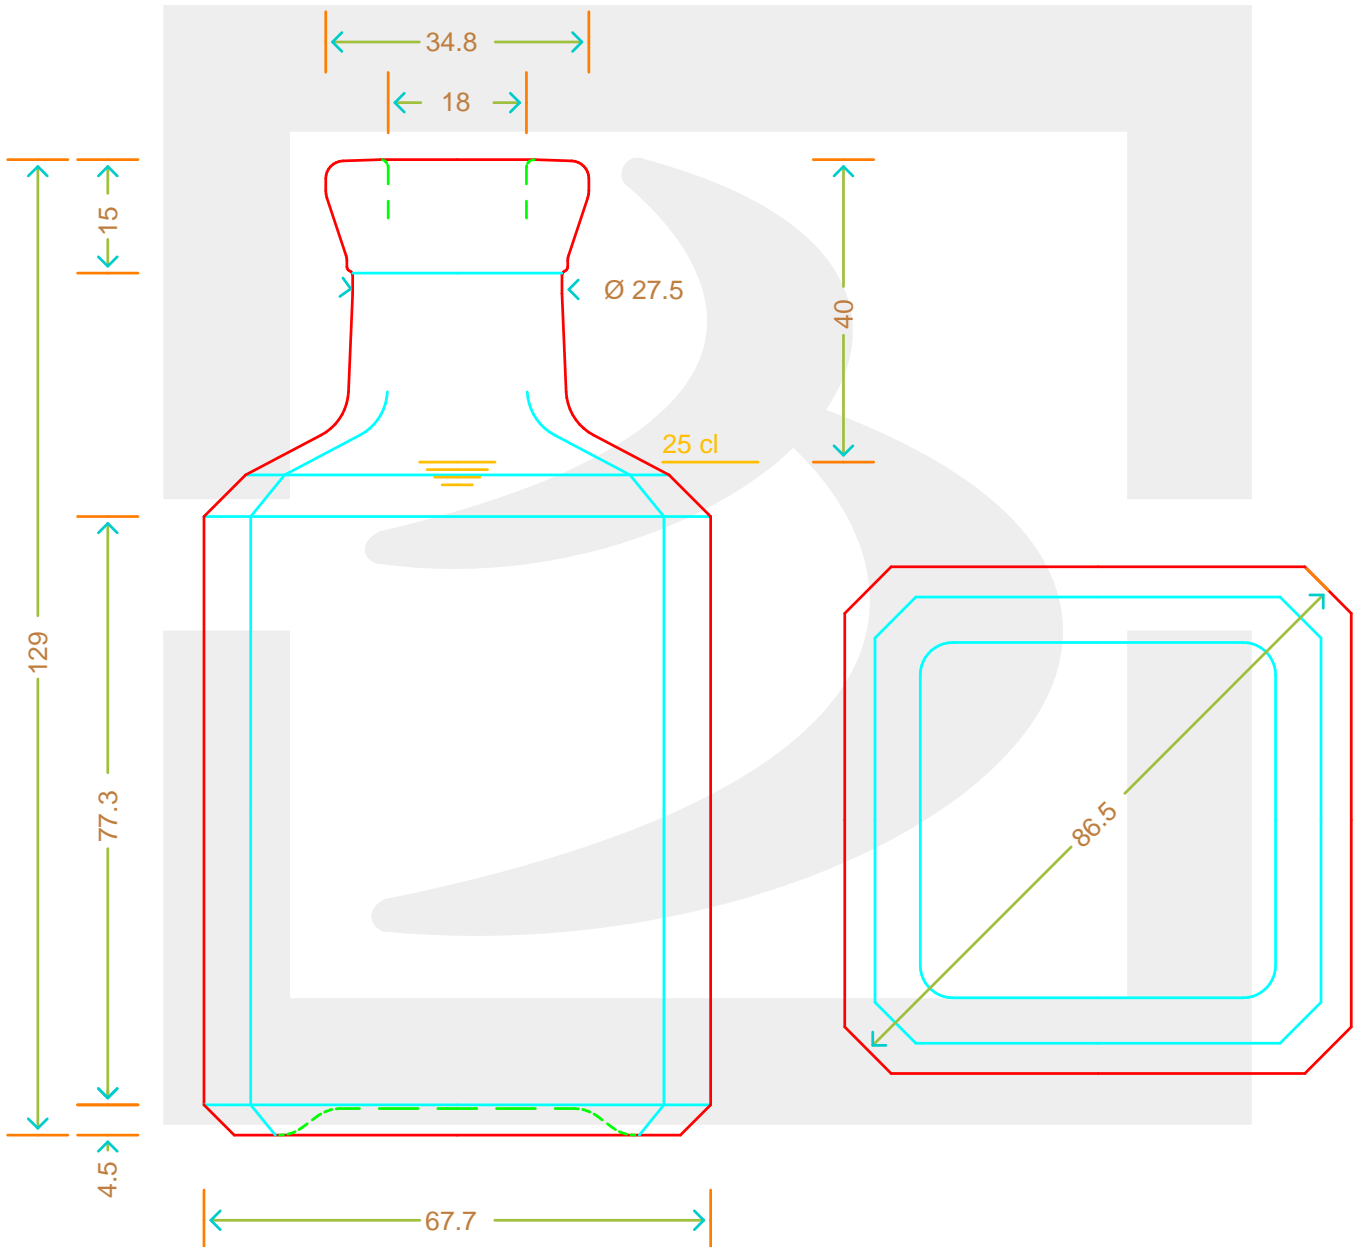

# BOT. CUBICA 250 BP E \$ \*

Colore : BIANCO  
Color : BIANCO

bruni glass

berlinpackaging.eu

Il disegno è puramente indicativo e non vincolante - Berlin Packaging Italy S.p.A. non assume garanzia od obbligazione alcuna per l'utilizzo del presente disegno nè per le informazioni in esso riportate  
This drawing is approximate and not binding - Berlin Packaging Italy S.p.A. does not assume any guarantee or obligation for use of this drawing or for information contained therein

Capacità R.B. (c.c.): Brimful capacity (c.c.):	266	Peso vetro (gr): Glass weight (gr):	350
Altezza tot. (mm): Total height (mm):	129	Bocca: Finish:	SUGHERO
Diametro corpo (mm): Body diameter (mm):	67.7	Min. foro passante (mm): Minimum through bore (mm):	16
Resistenza a pressione (bar): Pressure resistance (bar):	-	Scala: Scale:	1:1