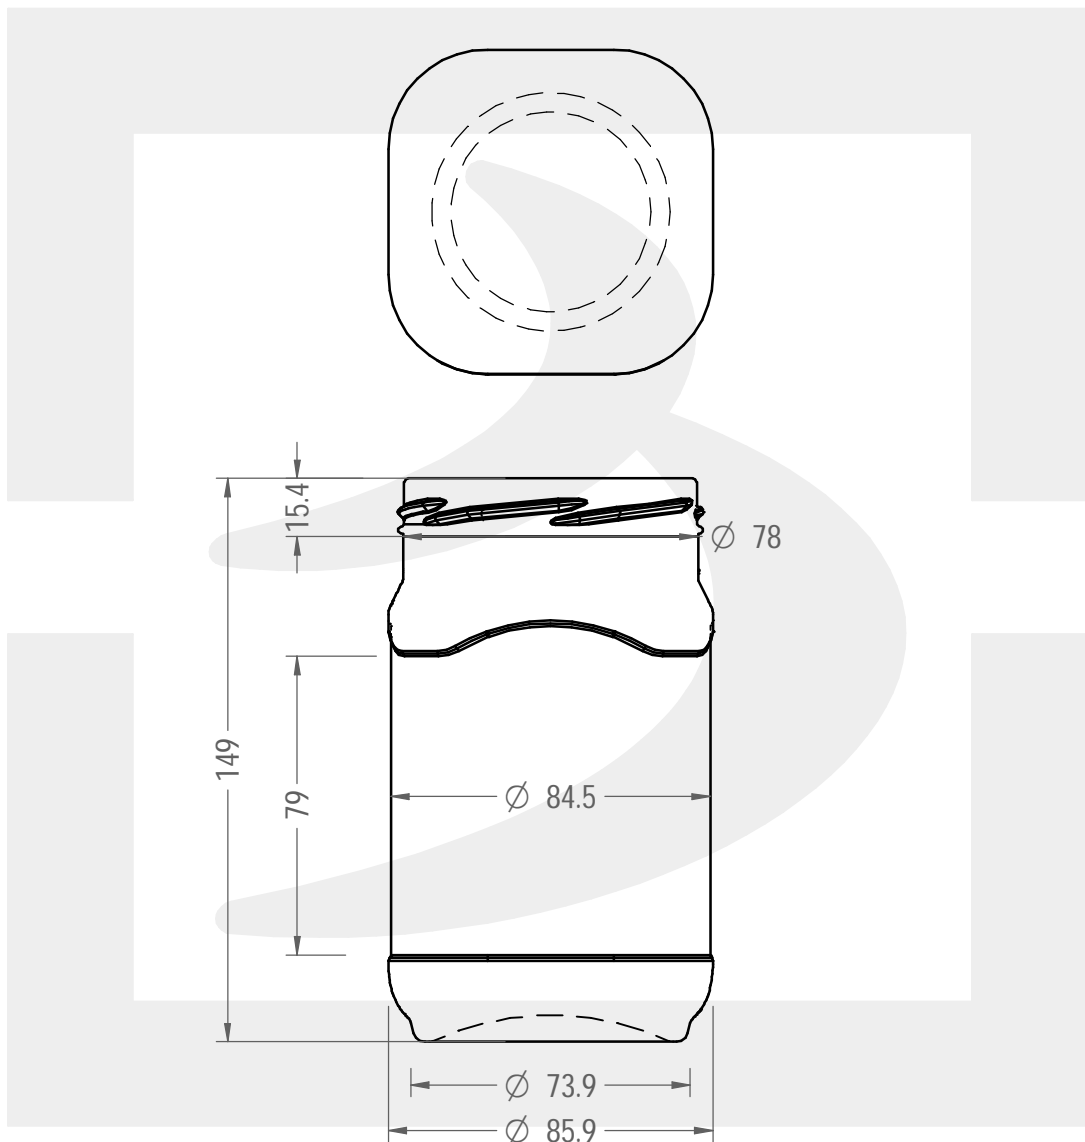

ARTICOLO / ITEM

VASO CUADRADO QUADRO 720 T 82 \$

Colore : BIANCO
Color : BIANCO

berlinpackaging.eu

Il disegno è puramente indicativo e non vincolante - Berlin Packaging Italy S.p.A. non assume garanzia od obbligazione alcuna per l'utilizzo del presente disegno nè per le informazioni in esso riportate
This drawing is approximate and not binding - Berlin Packaging Italy S.p.A. does not assume any guarantee or obligation for use of this drawing or for information contained therein

Capacità R.B. (c.c.):	0.000	Peso vetro (gr):	355
Brimful capacity (c.c.):		Glass weight (gr):	
Altezza tot. (mm):	149	Bocca:	TWIST-OFF
Total height (mm):		Finish:	
Diametro corpo (mm):	54	Min. foro passante (mm):	
Body diameter (mm):		Minimum through bore (mm):	
Resistenza a pressione (bar):	-	Scala:	1:2
Pressure resistance (bar):		Scale:	