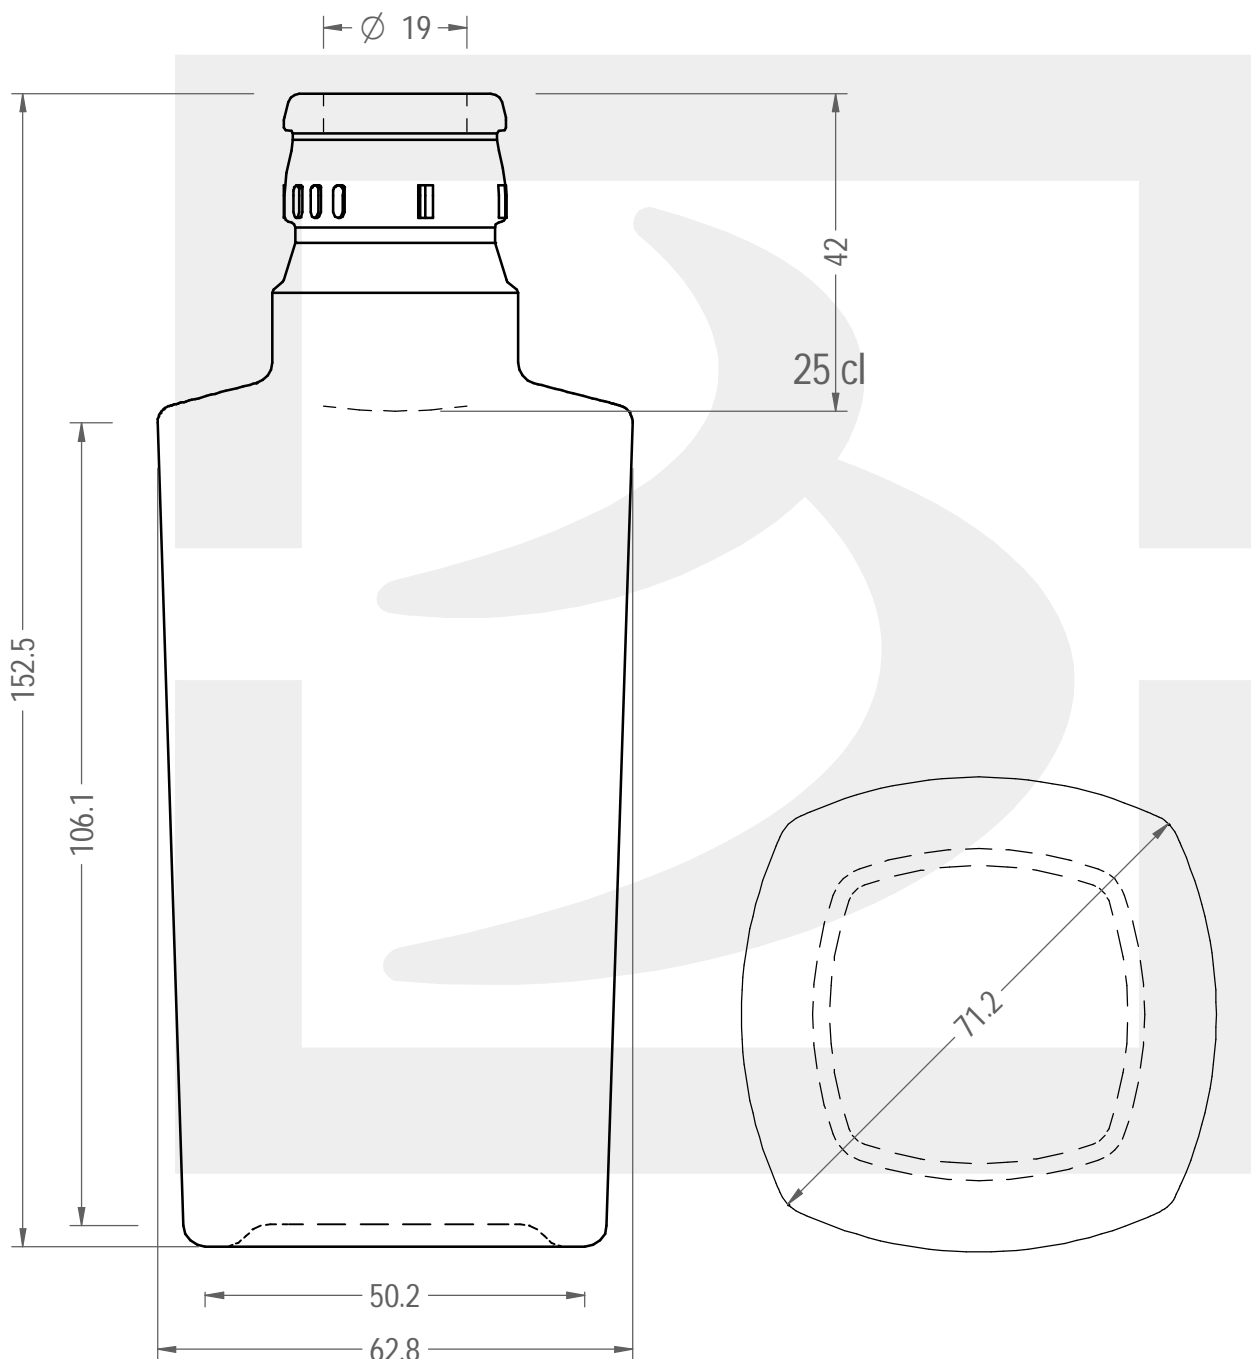

# BOT. CONTOLIO 250 TOP VA VS \*

Colore : VERDE ANTICO  
Color : VERDE ANTICO

berlinpackaging.eu

MODELLO DEPOSITATO - PATENTED

Il disegno è puramente indicativo e non vincolante - Berlin Packaging Italy S.p.A. non assume garanzia od obbligazione alcuna per l'utilizzo del presente disegno nè per le informazioni in esso riportate  
This drawing is approximate and not binding - Berlin Packaging Italy S.p.A. does not assume any guarantee or obligation for use of this drawing or for information contained therein

Capacità R.B. (c.c.):	267	Peso vetro (gr):	250
Brimful capacity (c.c.):		Glass weight (gr):	
Altezza tot. (mm):	152.5	Bocca:	TOP GUALA 1031/47
Total height (mm):		Finish:	
Diametro corpo (mm):	62.8	Min. foro passante (mm):	17
Body diameter (mm):		Minimum through bore (mm):	
Resistenza a pressione (bar):	-	Scala:	1:1
Pressure resistance (bar):		Scale:	