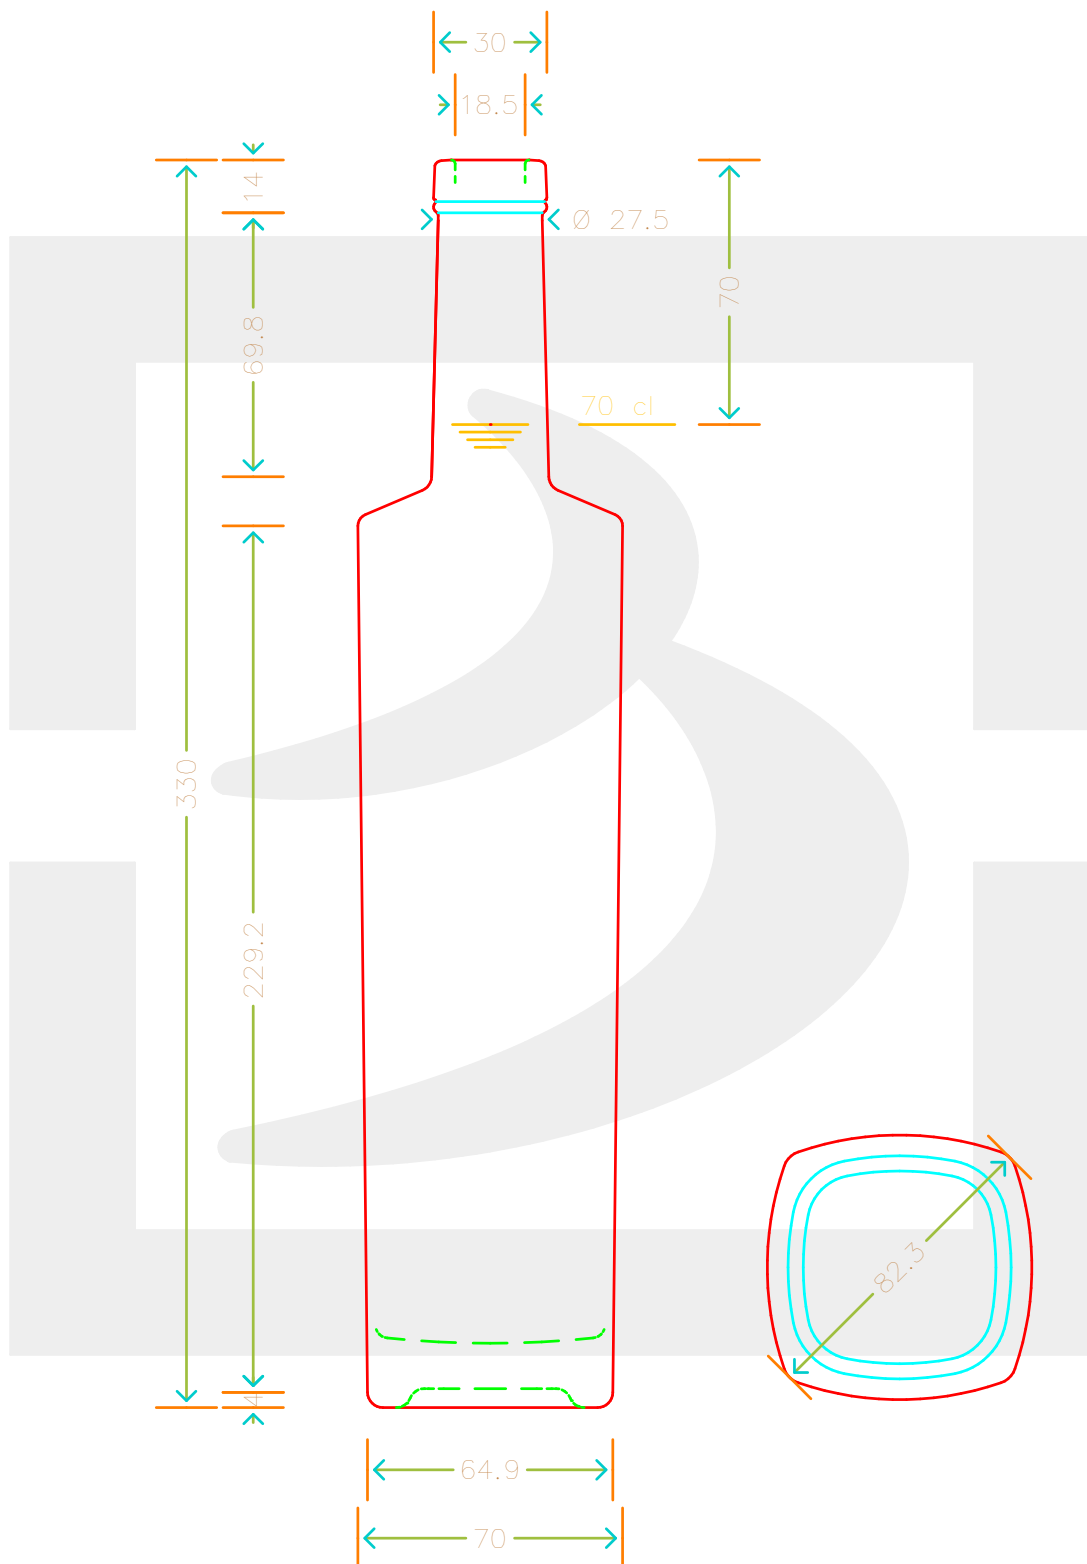

# BOT. CONTESSA 700 LT F 14 \*

Colore : BIANCO  
Color : BIANCO

bruni glass

berlinpackaging.eu

MODELLO DEPOSITATO - PATENTED

Il disegno è puramente indicativo e non vincolante - Berlin Packaging Italy S.p.A. non assume garanzia od obbligazione alcuna per l'utilizzo del presente disegno nè per le informazioni in esso riportate  
This drawing is approximate and not binding - Berlin Packaging Italy S.p.A. does not assume any guarantee or obligation for use of this drawing or for information contained therein

Capacità R.B. (c.c.):	720	Peso vetro (gr):	750
Brimful capacity (c.c.):		Glass weight (gr):	
Altezza tot. (mm):	330	Bocca:	BETS
Total height (mm):		Finish:	
Diametro corpo (mm):	70	Min. foro passante (mm):	
Body diameter (mm):		Minimum through bore (mm):	
Resistenza a pressione (bar):	-	Scala:	1:1
Pressure resistance (bar):		Scale:	