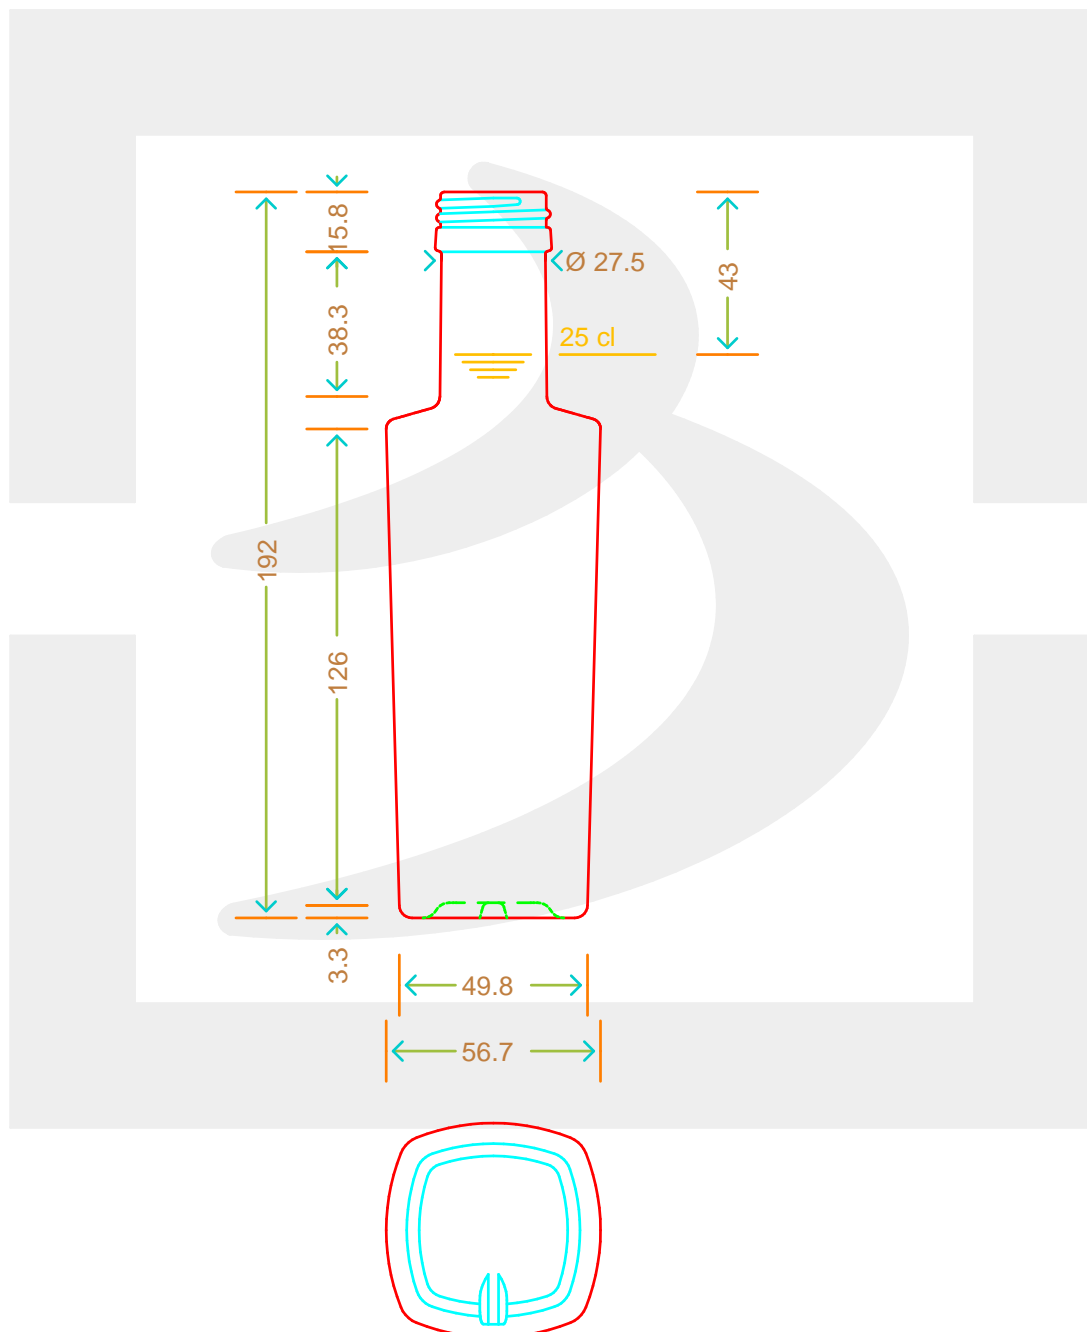

# BOT. CONTESSA 250 OLIO P31,5X18 VA\*

Colore : VERDE ANTICO  
Color : VERDE ANTICO

berlinpackaging.eu

MOD.DEP.  
PATENTED

Il disegno è puramente indicativo e non vincolante - Berlin Packaging Italy S.p.A. non assume garanzia od obbligazione alcuna per l'utilizzo del presente disegno nè per le informazioni in esso riportate  
This drawing is approximate and not binding - Berlin Packaging Italy S.p.A. does not assume any guarantee or obligation for use of this drawing or for information contained therein

Capacità R.B. (c.c.): Brimful capacity (c.c.):	263	Peso vetro (gr): Glass weight (gr):	250
Altezza tot. (mm): Total height (mm):	192	Bocca: Finish:	PILFER-PROOF
Diametro corpo (mm): Body diameter (mm):	56.7	Min. foro passante (mm): Minimum through bore (mm):	
Resistenza a pressione (bar): Pressure resistance (bar):	-	Scala: Scale:	1:1