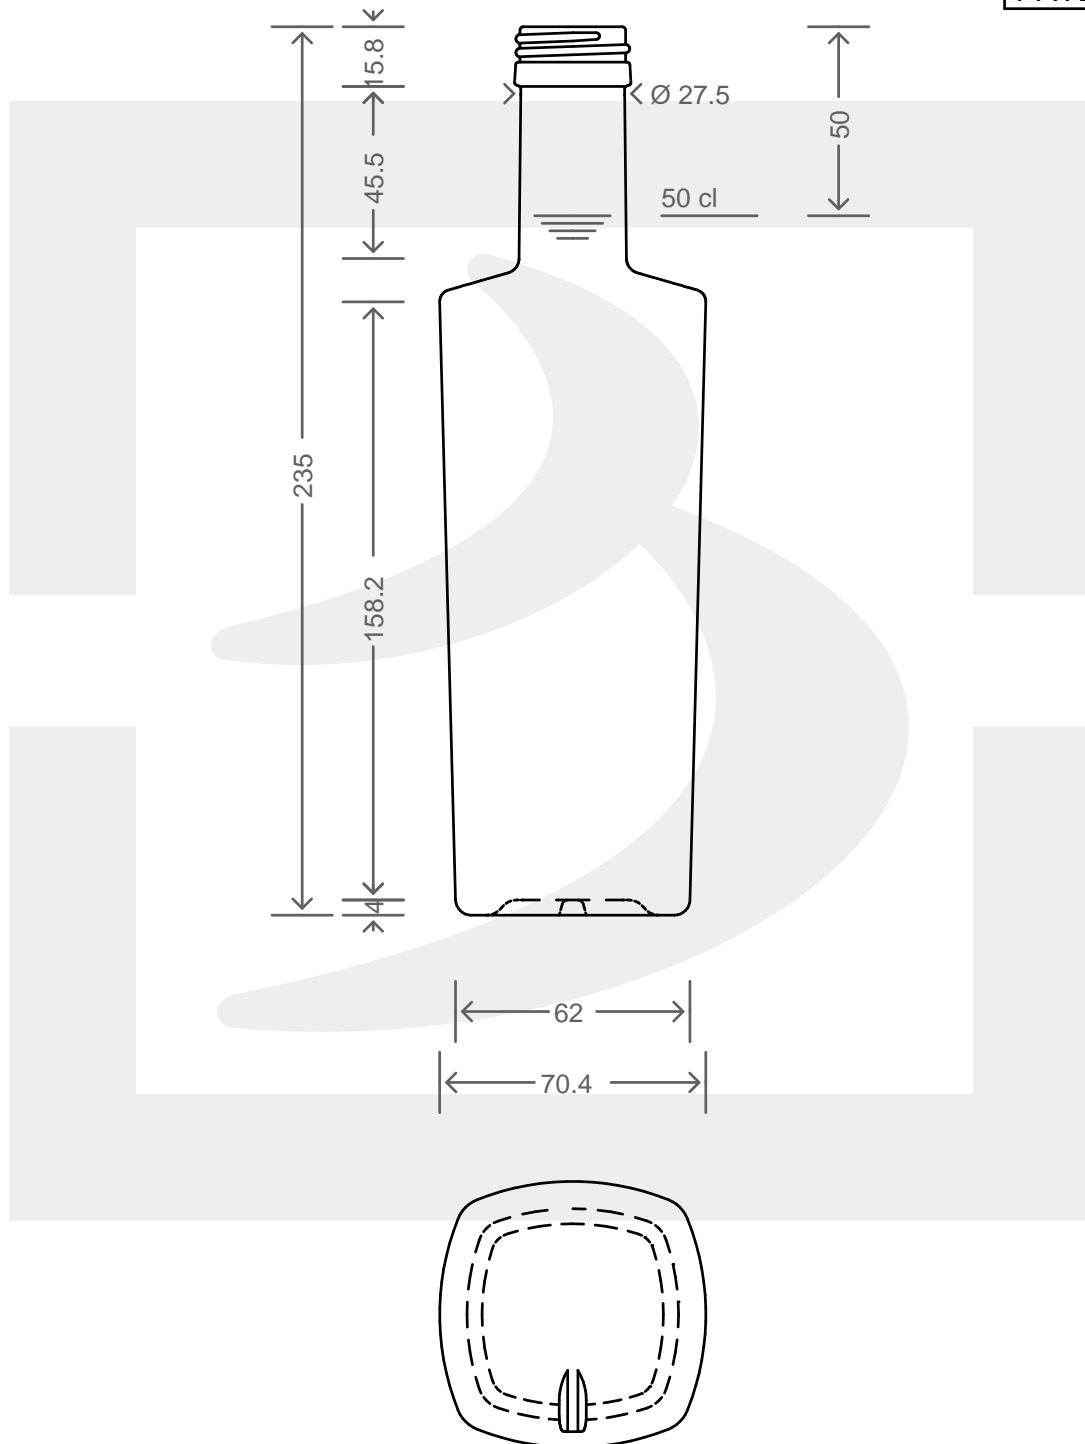

ARTICOLO / ITEM

BOT. CONTESSA 500 OLIO P31,5X18 VA*

bruni glass

berlinpackaging.eu

Colore : VERDE ANTICO
Color :

MOD.DEP.
PATENTED

Il disegno è puramente indicativo e non vincolante - Berlin Packaging Italy S.p.A. non assume garanzia od obbligazione alcuna per l'utilizzo del presente disegno nè per le informazioni in esso riportate
This drawing is approximate and not binding - Berlin Packaging Italy S.p.A. does not assume any guarantee or obligation for use of this drawing or for information contained therein

Capacità R.B. (c.c.):	515	Peso vetro (gr):	400
Brimful capacity (c.c.):		Glass weight (gr):	
Altezza tot. (mm):	235	Bocca:	PILFER-PROOF
Total height (mm):		Finish:	
Diametro corpo (mm):	70.4	Min. foro passante (mm):	
Body diameter (mm):		Minimum through bore (mm):	
Resistenza a pressione (bar):	-	Scala:	1:1
Pressure resistance (bar):		Scale:	