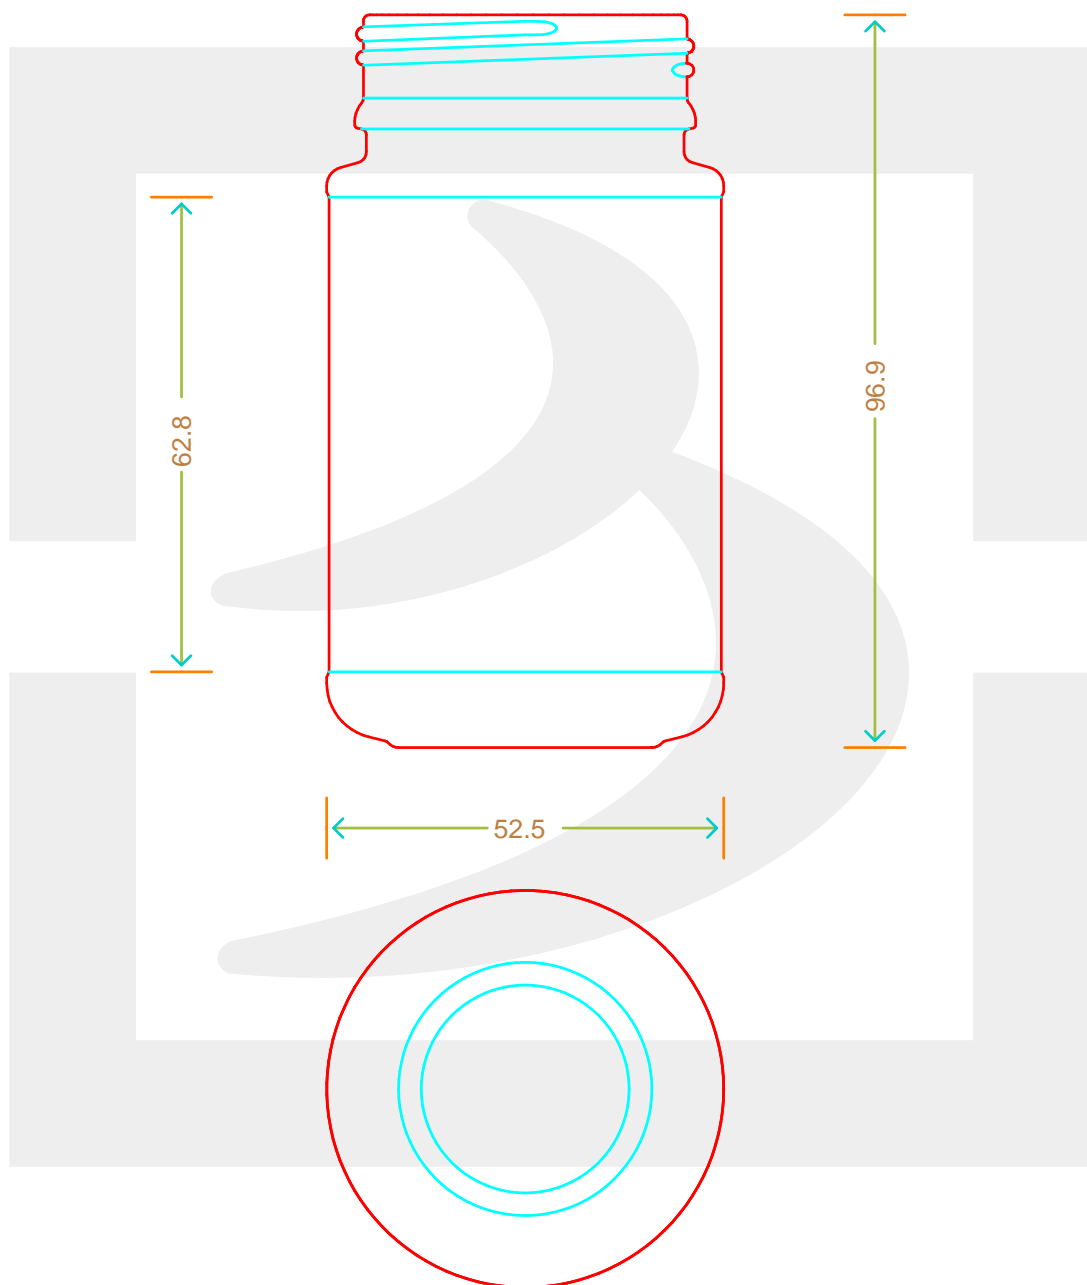

ARTICOLO / ITEM

VASO COLONNA 140 P45 INV IMPIL R *

Colore : BIANCO
Color : BIANCO

bruni glass

berlinpackaging.eu

Il disegno è puramente indicativo e non vincolante - Berlin Packaging Italy S.p.A. non assume garanzia od obbligazione alcuna per l'utilizzo del presente disegno nè per le informazioni in esso riportate
This drawing is approximate and not binding - Berlin Packaging Italy S.p.A. does not assume any guarantee or obligation for use of this drawing or for information contained therein

Capacità R.B. (c.c.): Brimful capacity (c.c.):	140	Peso vetro (gr): Glass weight (gr):	115
Altezza tot. (mm): Total height (mm):	96.9	Bocca: Finish:	PANO INVIOLABILE
Diametro corpo (mm): Body diameter (mm):	52.5	Min. foro passante (mm): Minimum through bore (mm):	
Resistenza a pressione (bar): Pressure resistance (bar):	-	Scala: Scale:	1:1