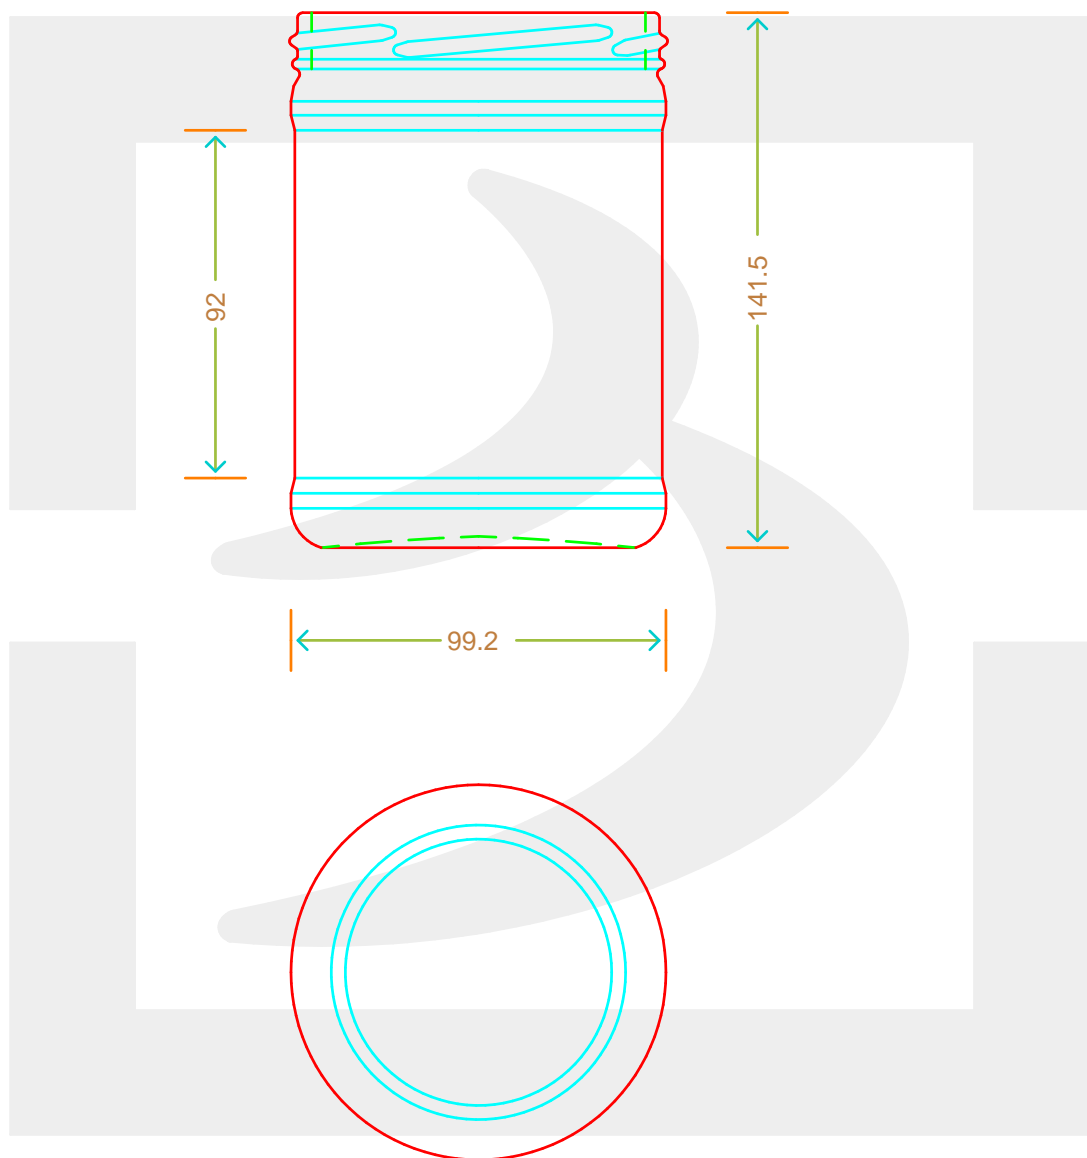

# VASO COLONIALE 870 T 100

Colore : BIANCO  
Color : BIANCO

bruni glass

berlinpackaging.eu

Il disegno è puramente indicativo e non vincolante - Berlin Packaging Italy S.p.A. non assume garanzia od obbligazione alcuna per l'utilizzo del presente disegno nè per le informazioni in esso riportate  
This drawing is approximate and not binding - Berlin Packaging Italy S.p.A. does not assume any guarantee or obligation for use of this drawing or for information contained therein

Capacità R.B. (c.c.): Brimful capacity (c.c.):	870	Peso vetro (gr): Glass weight (gr):	410
Altezza tot. (mm): Total height (mm):	141.5	Bocca: Finish:	TWIST-OFF
Diametro corpo (mm): Body diameter (mm):	97.2	Min. foro passante (mm): Minimum through bore (mm):	
Resistenza a pressione (bar): Pressure resistance (bar):	-	Scala: Scale:	1:1