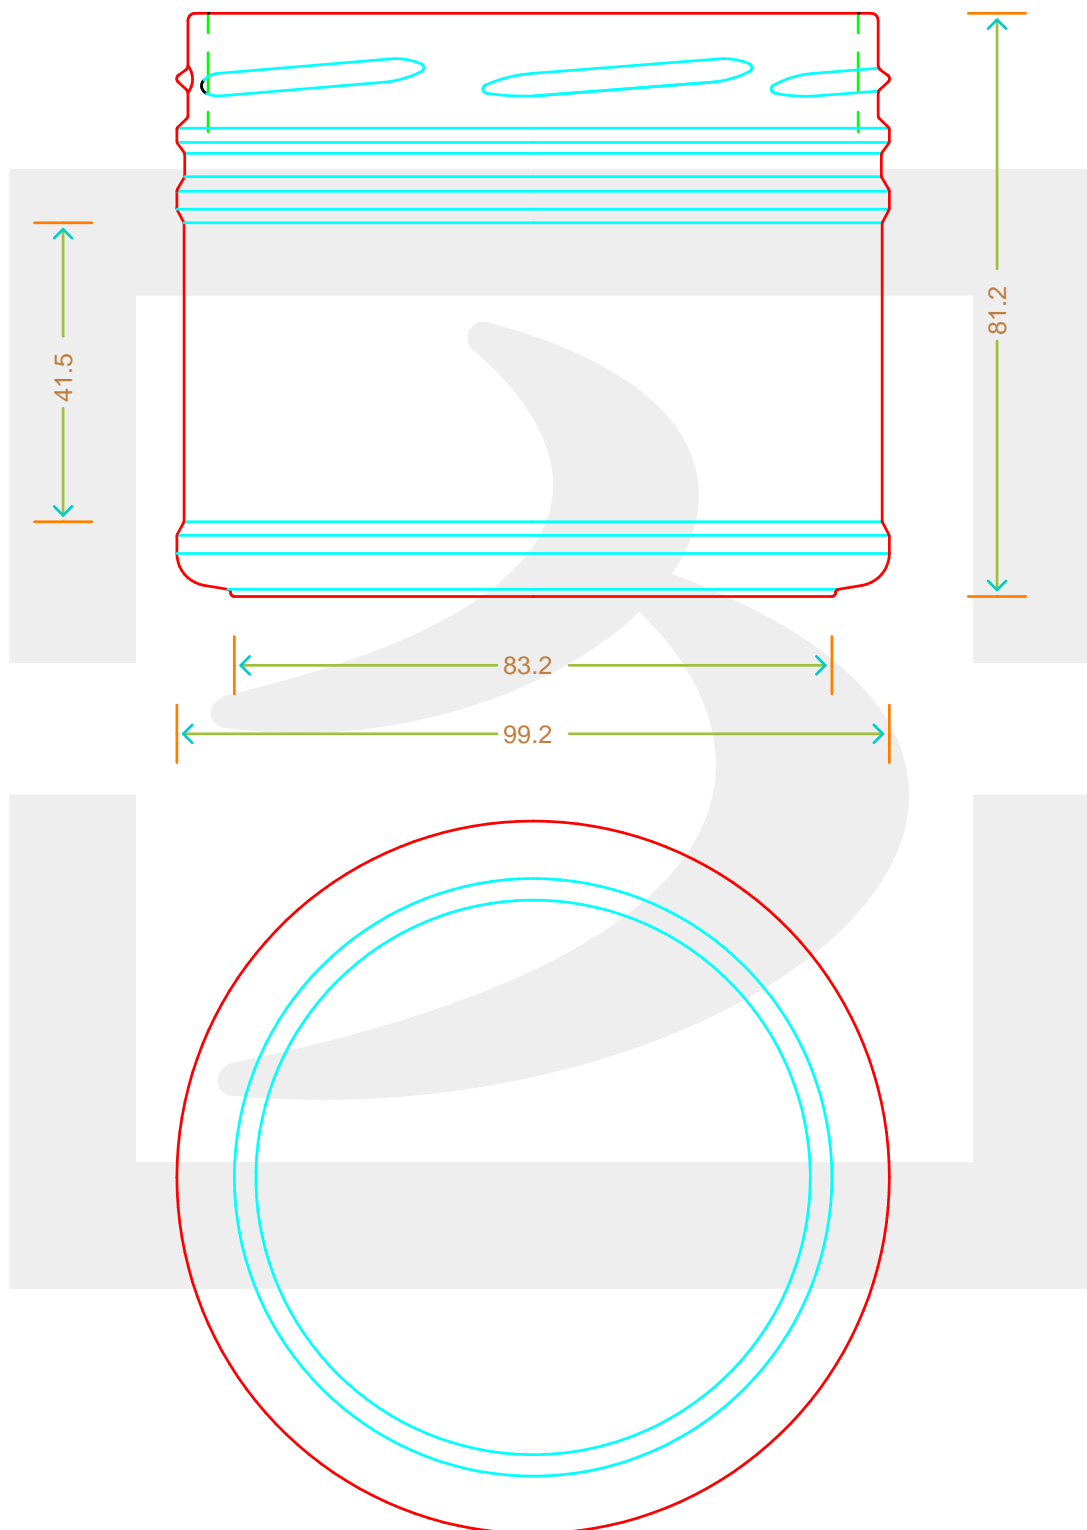

ARTICOLO / ITEM

VASO COLONIALE 475 T 100

Colore : BIANCO
Color : BIANCO

bruni glass

berlinpackaging.eu

Il disegno è puramente indicativo e non vincolante - Berlin Packaging Italy S.p.A. non assume garanzia od obbligazione alcuna per l'utilizzo del presente disegno nè per le informazioni in esso riportate
This drawing is approximate and not binding - Berlin Packaging Italy S.p.A. does not assume any guarantee or obligation for use of this drawing or for information contained therein

Capacità R.B. (c.c.): Brimful capacity (c.c.):	475	Peso vetro (gr): Glass weight (gr):	285
Altezza tot. (mm): Total height (mm):	81.2	Bocca: Finish:	TWIST-OFF
Diametro corpo (mm): Body diameter (mm):	99.2	Min. foro passante (mm): Minimum through bore (mm):	
Resistenza a pressione (bar): Pressure resistance (bar):	-	Scala: Scale:	1:1